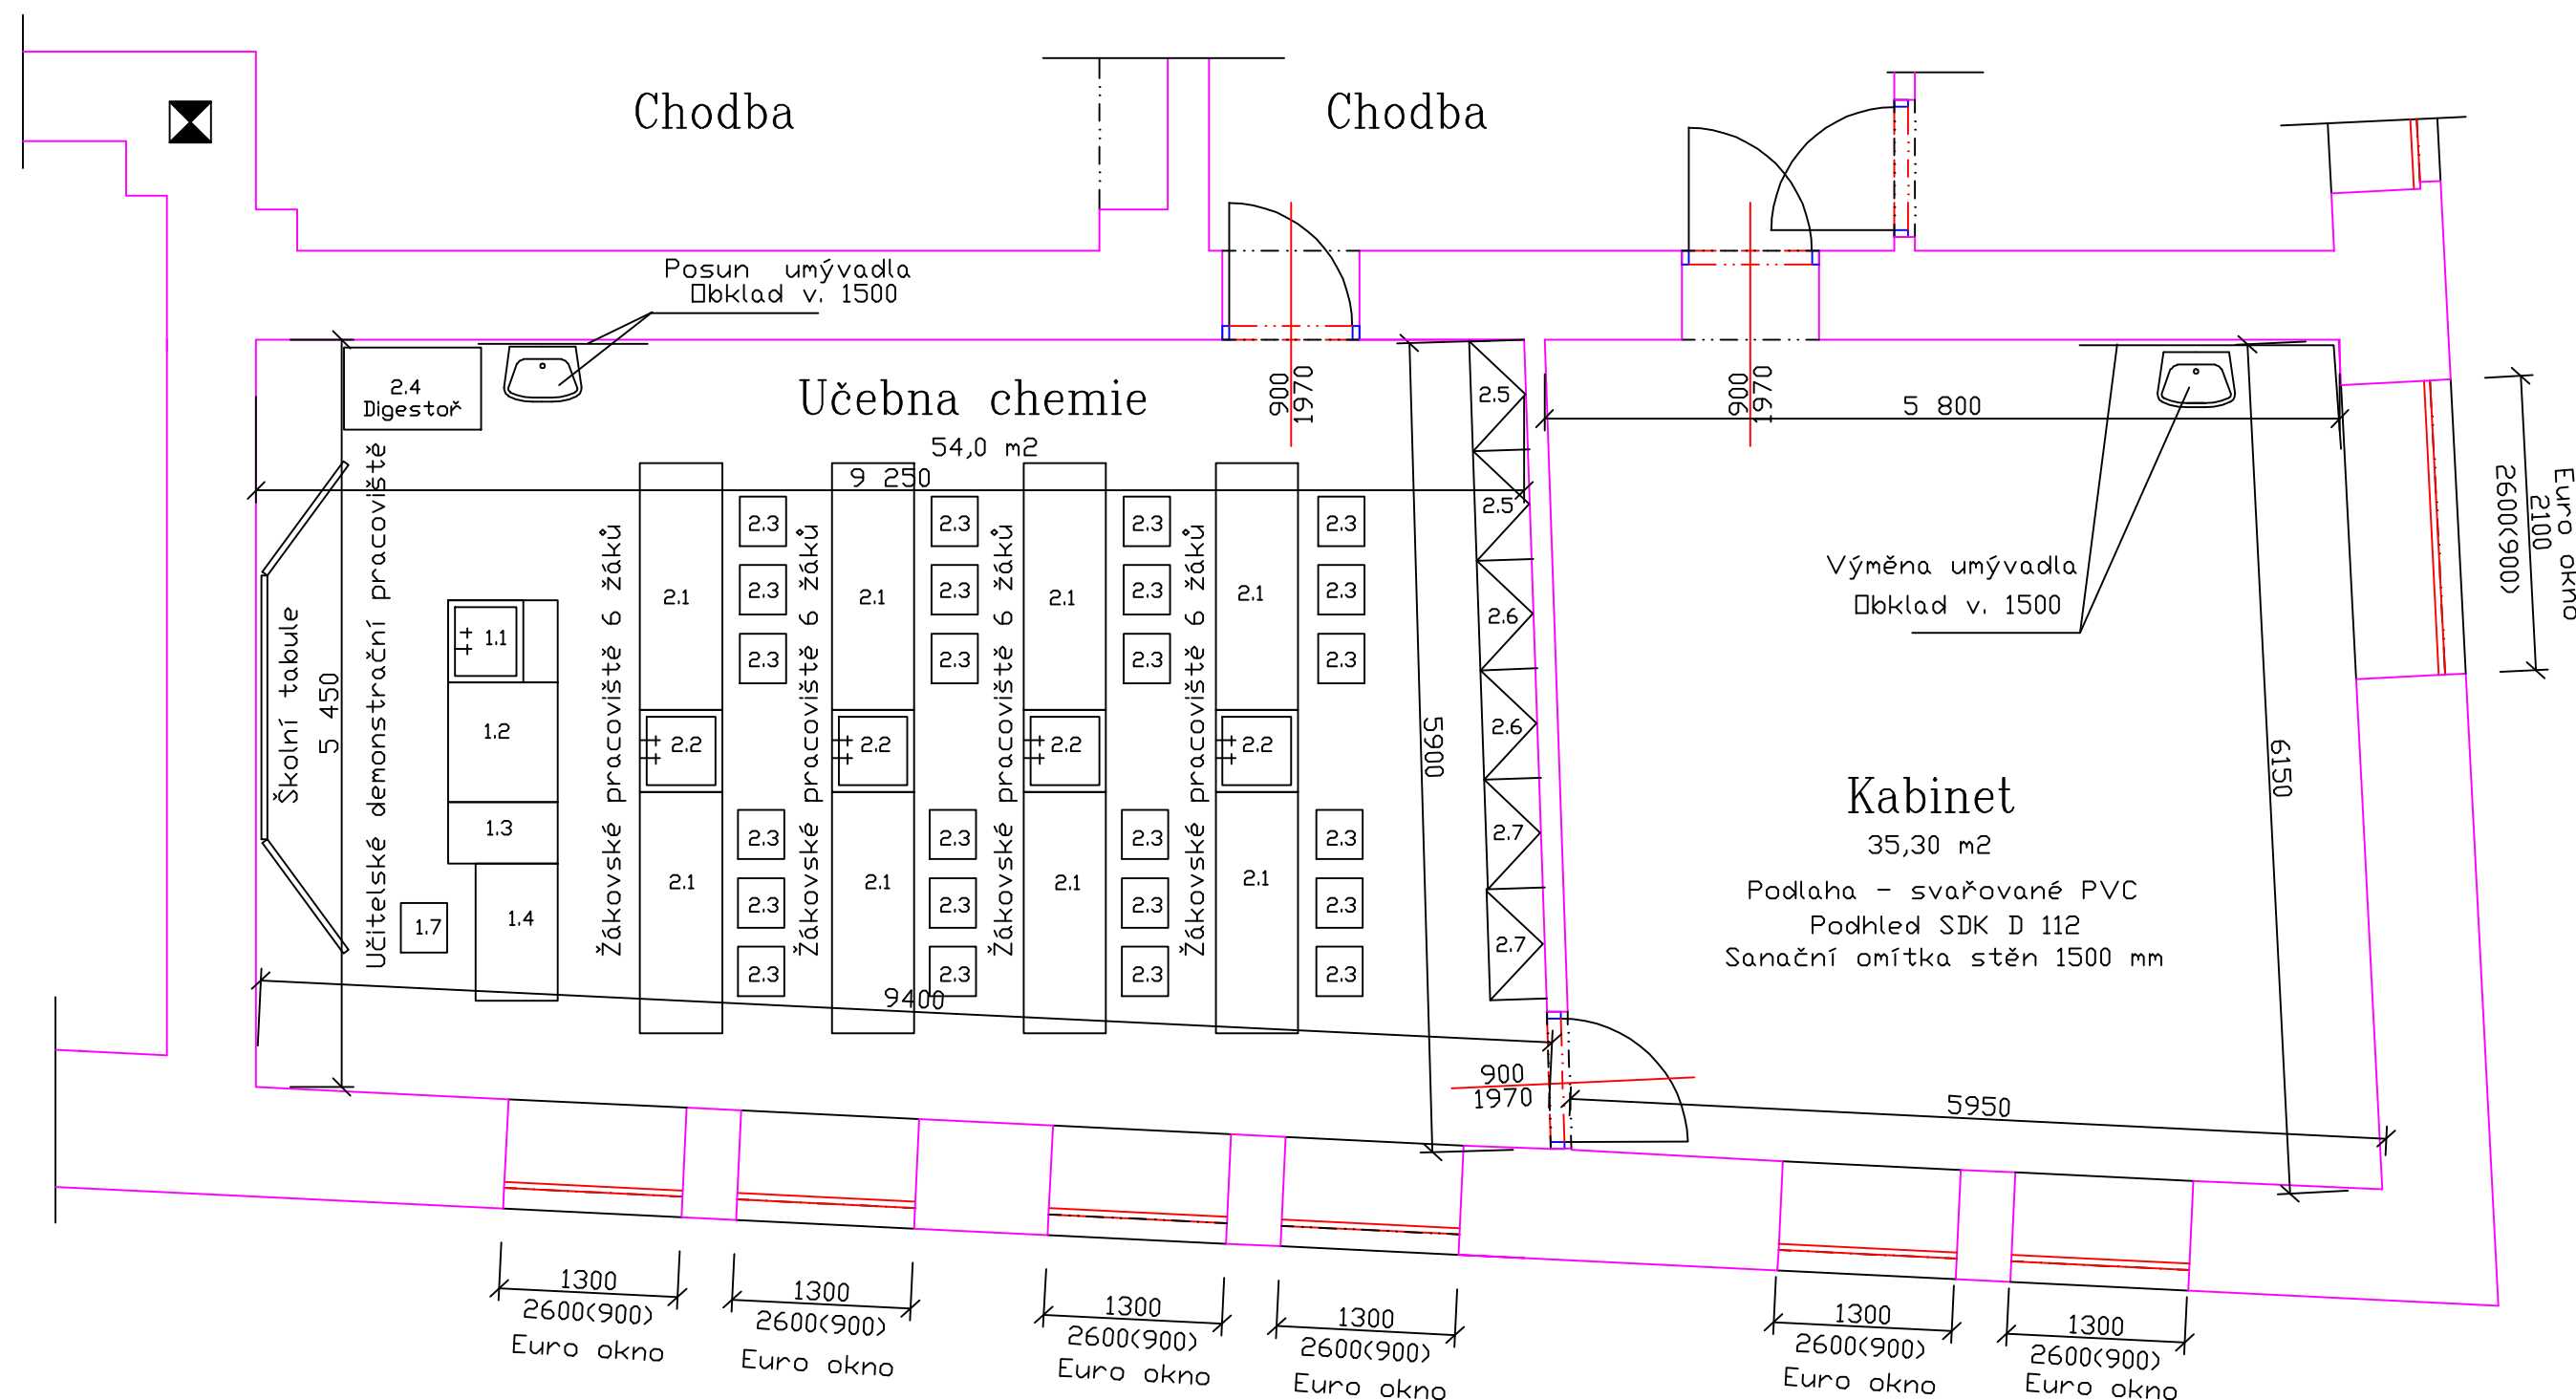

Vybavení pracoviště pedagoga

- 1.1 Učitel'ský demonstrační stůl KA11/600DBz
- 1.2 Učitel'ský demonstrační stůl KA13/800z
- 1.3 Učitel'ský demonstrační stůl KA12/430zc
- 1.4 PC stůl 3900/A jednomístný
- 1.7 Židle otočná s kolečky velikost 6

Vybavení žákovské části

- 2.1 Žákov'ský demonstrační stůl třímístný typ 8728E
- 2.2 Středový instalační díl s dřezem typ 3824DB3/A
- 2.3 Židle žákov'ská typ 1210-6
- 2.4 Jednostranná laboratorní digestoř 100/60/220 cm
- 2.5 Skříň policová s plnými dvířky typ E82z
- 2.6 Skříň policová s plnými a zasklenými dvířky typ E85S
- 2.7 Skříň policová s plnými a zasklenými dvířky typ E88S
- Školní tabule TRIPTYCH třídičná s keramickým povrchem
- Interaktivní projektor Full 3D+ 2 elektronická pera
- Rameno pro projektor AL

Stavební úpravy v učebně :

- Rekonstrukce podlahové konstrukce vč. hydroizolace.
- Rozvod vody, odpadů a elektroinstalace
- Nový kryt podlahy ze svařovaného PVC.
- Umývadlo a obklad keramický výšky 150 cm
- Sanační omítky stěn výšky 150 cm.
- Podhled stropu kazetový akustický
- Výměna oken v původním rozměru

Stavební úpravy v kabinetu :

- Rekonstrukce podlahové konstrukce vč. hydroizolace.
- Rozvod vody, odpadů a elektroinstalace
- Nový kryt podlahy ze svařovaného PVC.
- Umývadlo a obklad keramický výšky 150 cm
- Sanační omítky stěn výšky 150 cm.
- Podhled stropu sádrokartonový D 112 na OK
- Výměna oken v původním rozměru vč. parapetů

Skladba podlahy učebna + kabinet chemie

Vypracoval JSK spol s.r.o.	Zodp. projektant Bohdan Král	Tech. kontrola ing Vojtíšek	
Kreslil Král			formát A2
Investor Město Moravská Třebová			datum 03.2020
Akce Parcelní číslo st. 30 k.ú. Moravská Třebová			účel SP
			č. zakázky 037-16
			č. kopie
			archivní č. 037-16
Obsah výkresu Uč. chemie 1 np - stavební úpravy			Měřítko 1:50
			Č. výkresu D.3.1