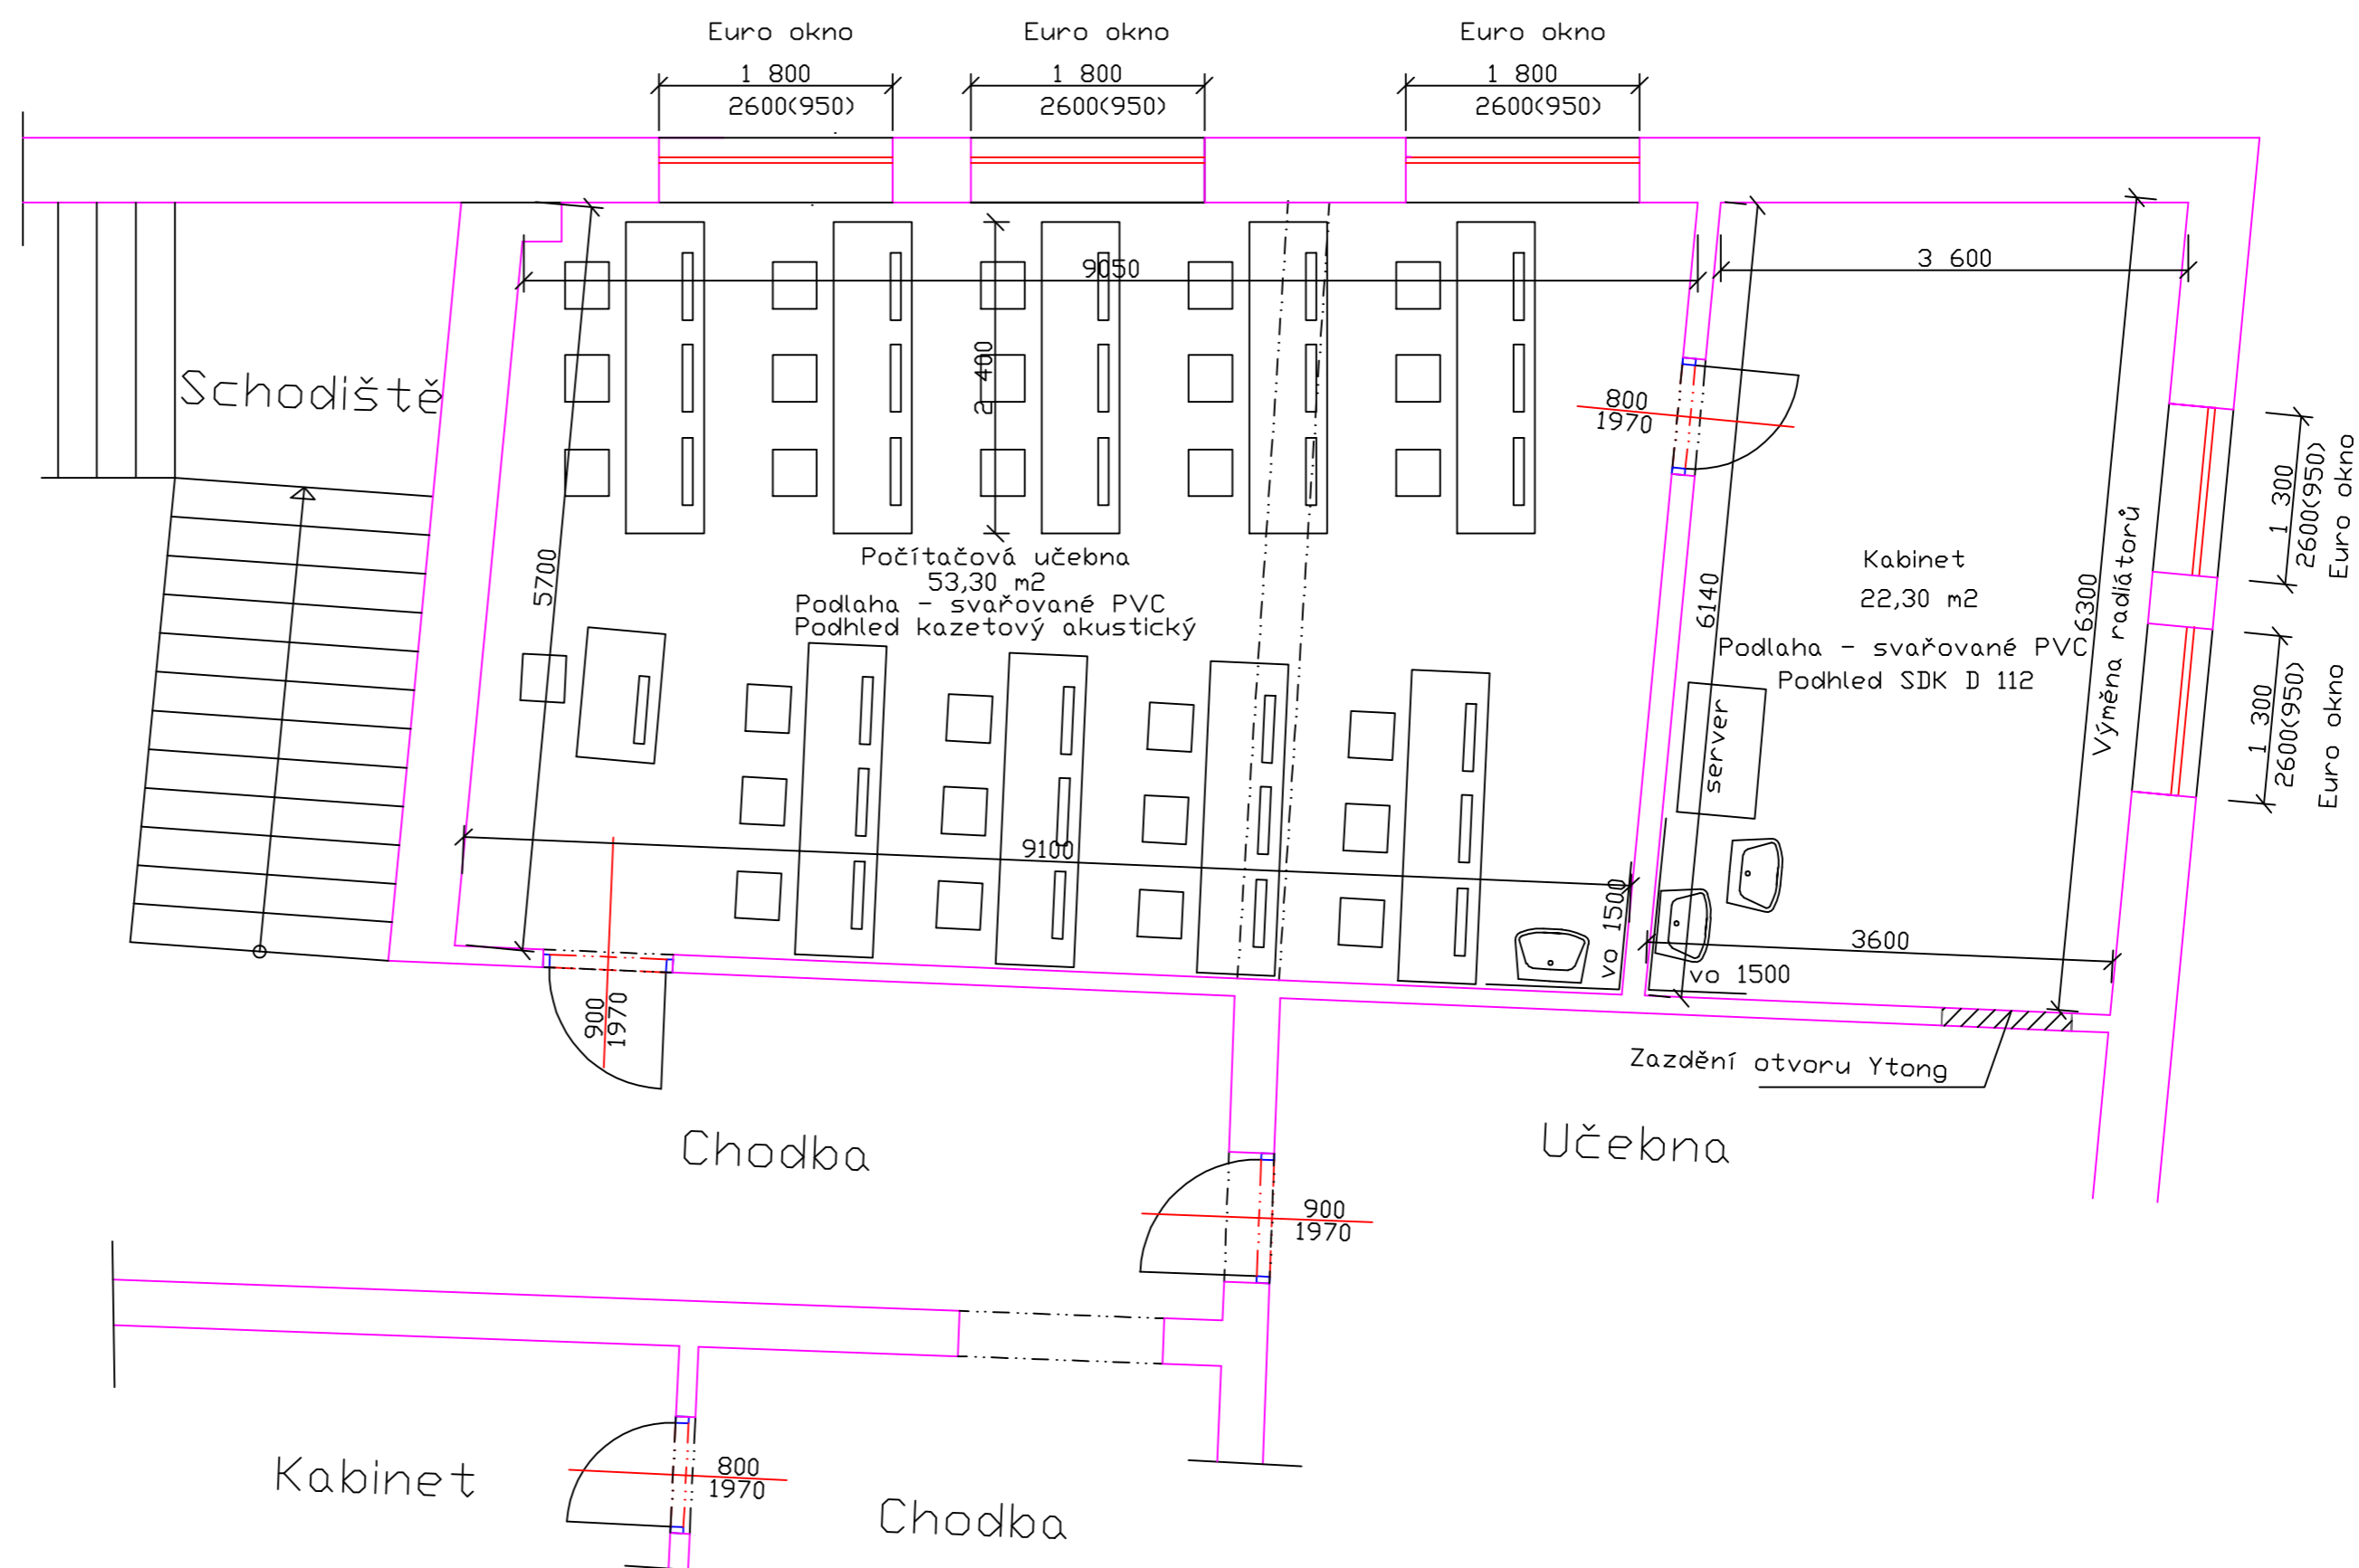

Vybavení pracoviště pedagoga
 PC stůl 3900/A jednomístný
 Židle otočná s kolečky velikost 6
 Keramické umývadlo oobkladem v. 1500

Vybavení žákovské části

- 2.1 Žákovský demonstrační stůl tříhřístý typ 8728E
 - 2.2 Židle žákovská typ 1210-6
 - 2.3 Dílenský stůl typ D1500 150/70 85 cm
 - 2.4 Kovový regál 100/60/200 5 polic
 - 2.5 Skříň policová s plnými dvířky typ E82z
 - 2.6 Skříň policová s plnými dvířky typ E85z
- Školní tabule TRIPTYCH tříhřístá s keramickým povrchem

Stavební úpravy v učebně :

Rozvod vody, odpadů a elektroinstalace
 Nový kryt podlahy ze svařovaného PVC.
 Umývadlo a obklad keramický výšky 150 cm
 Podhled stropu kazetový akustický
 Výměna oken v původním rozměru

Stavební úpravy v kabinetu :

Rozvod vod, odpadů a elektroinstalace
 Nový kryt podlahy ze svařovaného PVC.
 Umývadlo a obklad keramický výšky 150 cm
 Podhled stropu sádrokartonový D 112 na OK
 Výměna oken v původním rozměru

Vypracoval JSK spol s.r.o.	Zodp. projektant Bohdan Král	Tech. kontrola ing Vojtíšek	
Kreslil Král			
Investor Město Moravská Třebová			formát A3
Akce Parcelní číslo st. 30 k.ú. Moravská Třebová			datum 03-2020
			účel PP
			č. zakázky 037-16
			č. kopie
			archivní č. 037-16
Obsah výkresu Uč. počítačová 3np - stav.úpravy	Měřítko 1:50	Č. výkresu D.3.5	