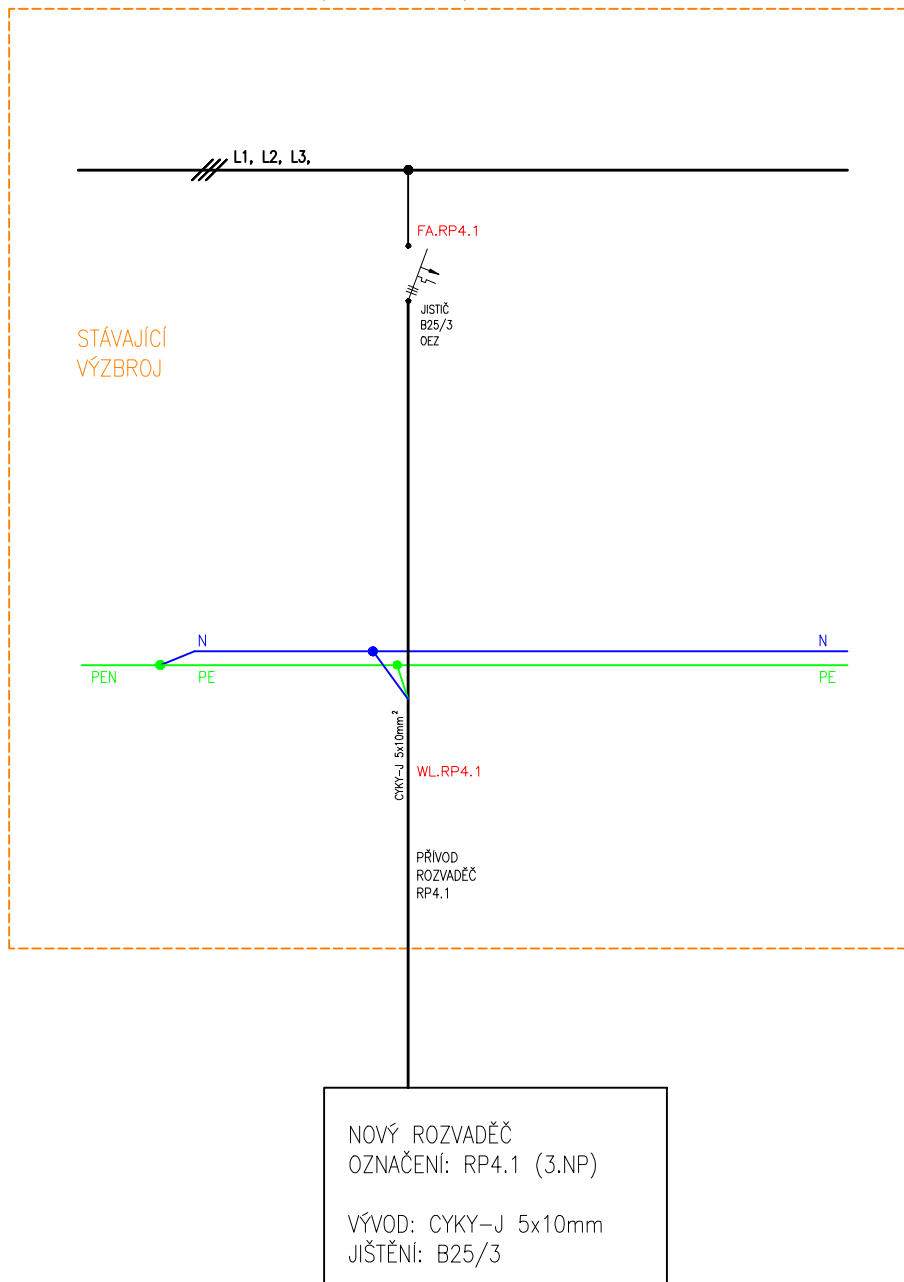

ROZVADĚČ – RP4 (STÁVAJÍCÍ)

Vypracoval JSK spol.s.r.o.	Zodp. projektant Bohdan Král	Tech. kontrola Jan Vojtíšek	
Kreslil Jan Kobyłka			
Investor Město Moravská Třebová			formát A4
Akce Parcelní číslo st. 30 k.ú. Moravská Třebová			datum 4/2020
Základní škola Kostelní nám. 21/2 Rekonstrukce odborných učeben			účel PP
			č. zakázky 037-16
Obsah výkresu ELEKTROINSTALACE – 3.np ROZVADĚČ RP4			č. kopie
			archivní č. 046-20
		Měřítko	č. výkresu D4.3.6