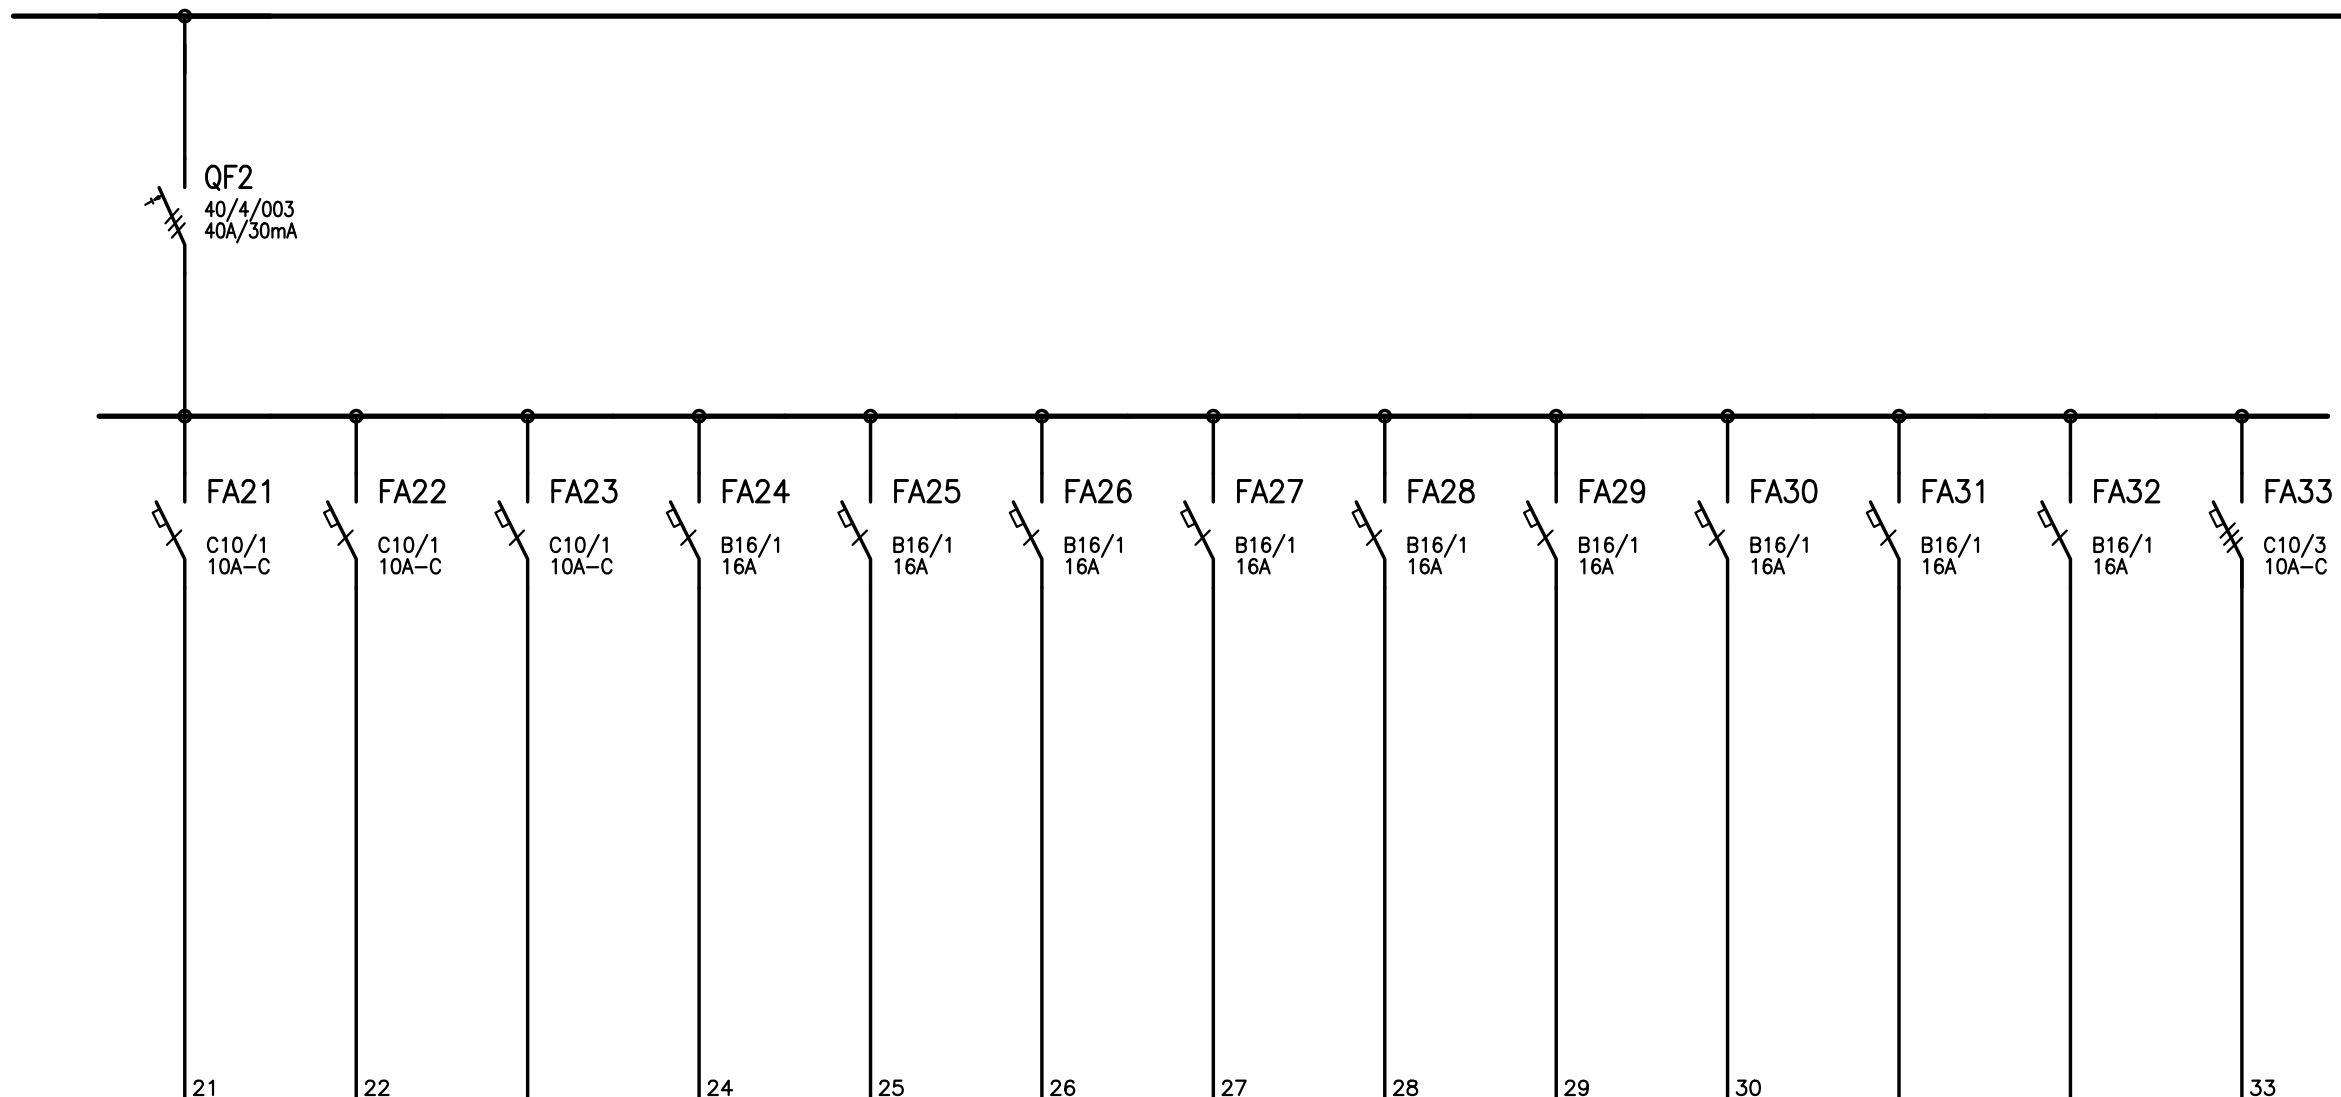

POKRAČOVÁNÍ ZE 3.LISTU

POKRAČOVÁNÍ NA 5.LISTU

21	22	23	24	25	26	27	28	29	30	31	32	33
M21	M22		Z24	Z25	Z26	EH27	Z28	Z29	Z30			33
0.10	0.10		0.10	0.20	0.05	2.20	0.60	0.60	0.40			0.50
WL21	WL22	23	WL24	WL25	WL26	WL27	WL28	WL29	WL30	31	32	WL33
CYKY-J 3x1.5	CYKY-J 3x1.5		CYKY-J 3x2.5	CYKY-J 3x2.5	CYKY-J 3x2.5	CYKY-J 3x2.5	CYKY-J 3x2.5	CYKY-J 3x2.5	CYKY-J 3x2.5			CYKY-J 5x1.5
ROZDĚLOVAČ	ROZDĚLOVAČ	RESERVA	ZÁSUVKA 230V KOTEL	ZÁSUVKA 230V REGULÁTOR	ZÁSUVKA 230V Č.TUV	BOJLER	ZÁSUVKA 230V EL.TOPNÝ ŽEBŘÍK	ZÁSUVKA 230V EL.TOPNÝ ŽEBŘÍK	ZÁSUVKA 230V EL.TOPNÝ ŽEBŘÍK	RESERVA	RESERVA	VZT JEDNOTKA