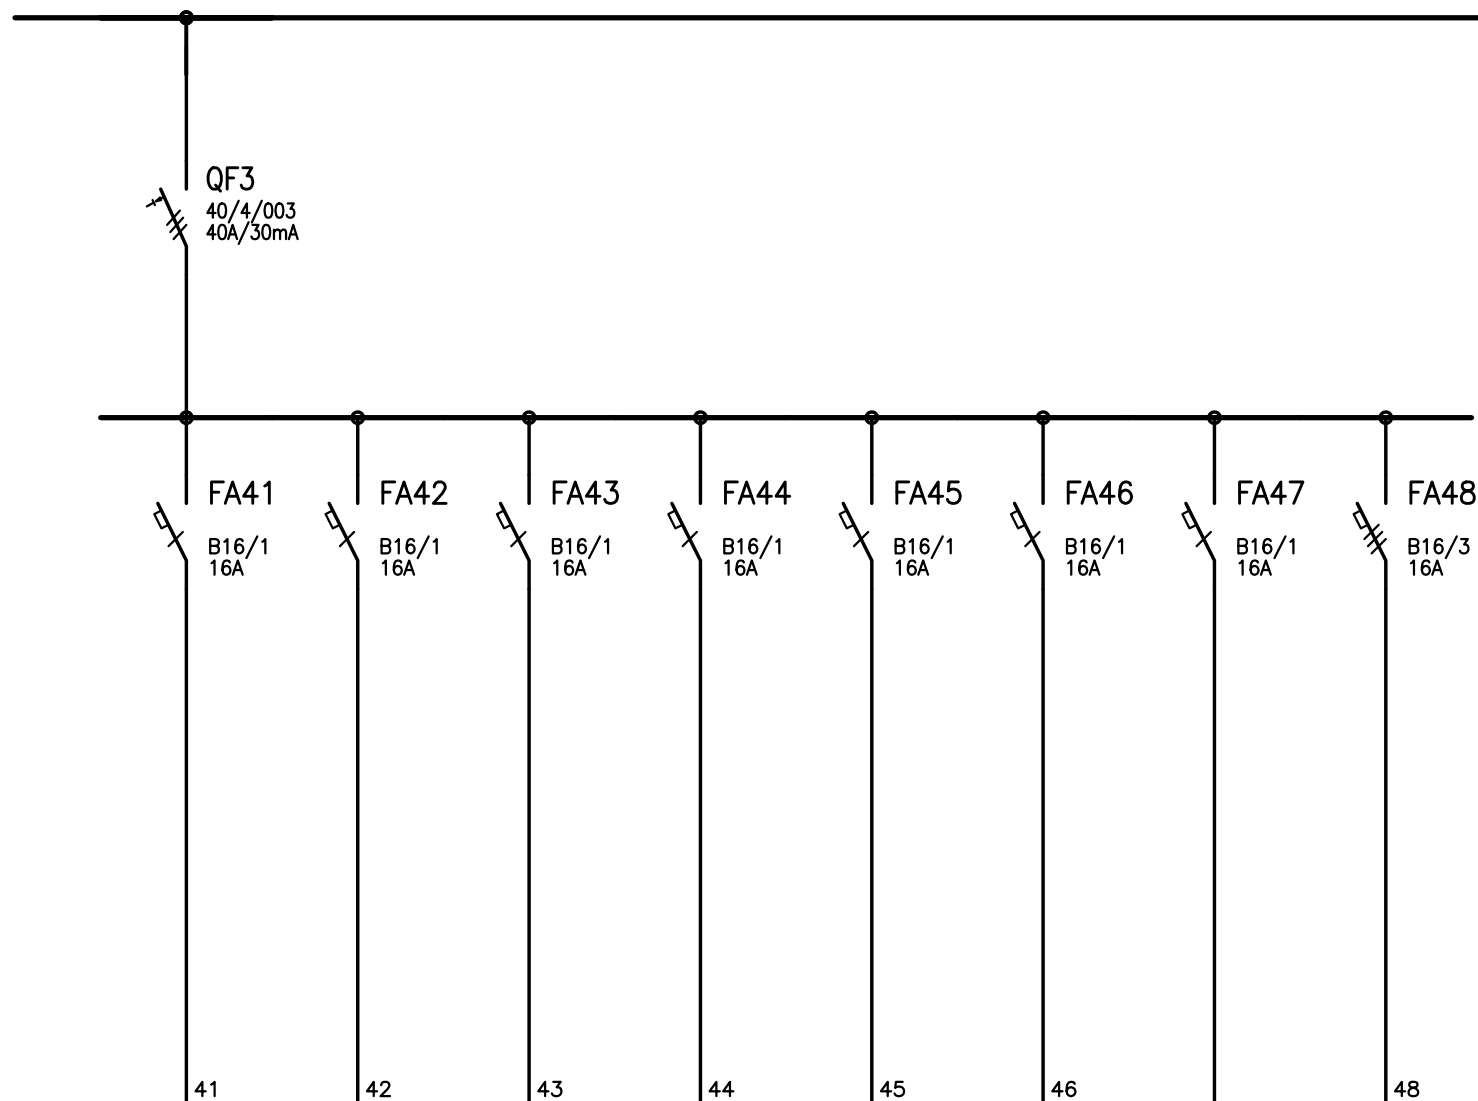

POKRAČOVÁNÍ ZE 4.LISTU

41	42	43	44	45	46	47	48
Z41	Z42	Z43	Z44	Z45	Z46		Z48
0.40	0.40	0.40	0.40	0.40	0.40		0.50
WL41	WL42	WL43	WL44	WL45	WL46	47	WL48
CYKY-J 3x2.5	CYKY-J 3x2.5	CYKY-J 3x2.5	CYKY-J 3x2.5	CYKY-J 3x2.5	CYKY-J 3x2.5		CYKY-J 5x2.5
ZÁSUVKY 230V	ZÁSUVKY 230V	ZÁSUVKY 230V	ZÁSUVKY 230V	ZÁSUVKY 230V	ZÁSUVKY 230V	RESERVA	ZÁSUVKA 400V

POKRAČOVÁNÍ NA 6.LISTU