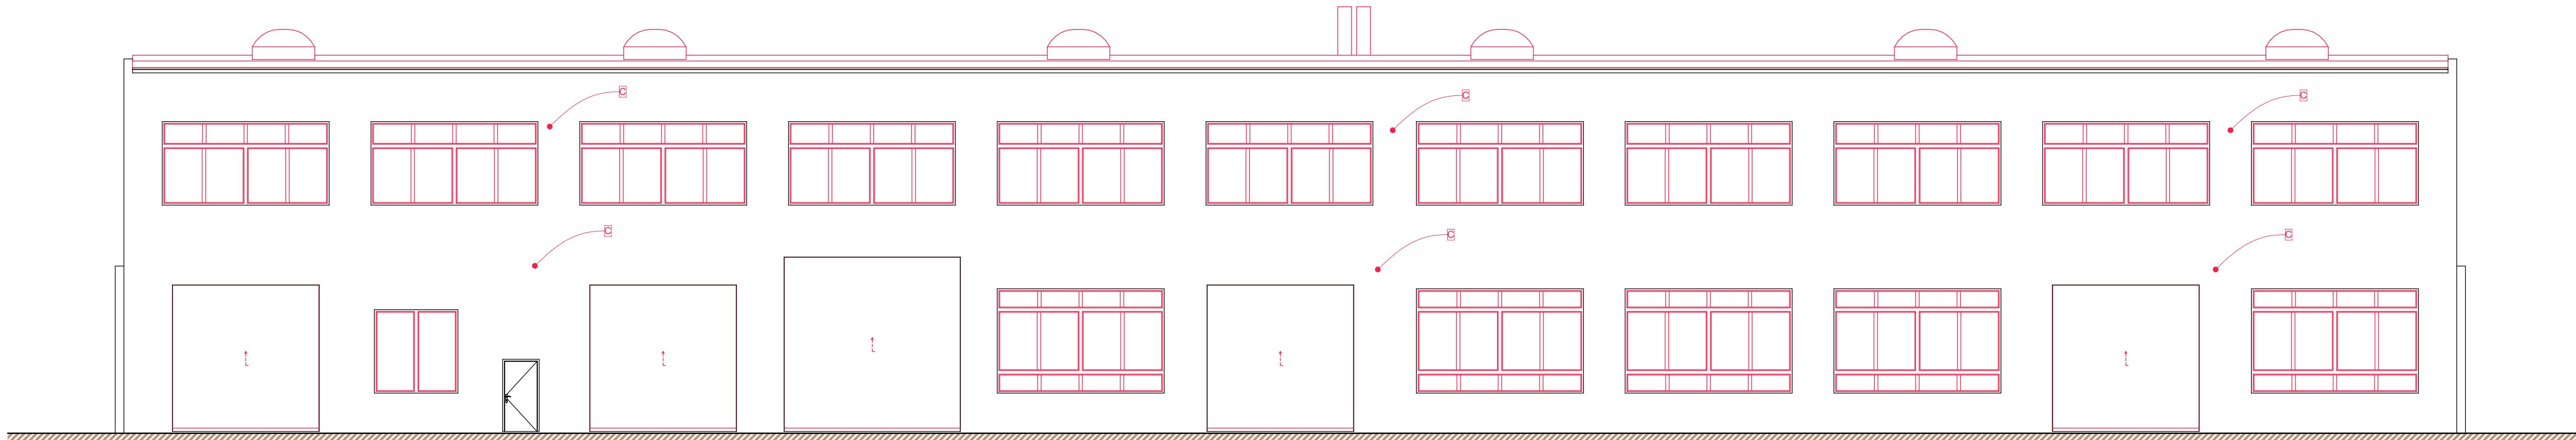

POHLED JIHOVÝCHODNÍ