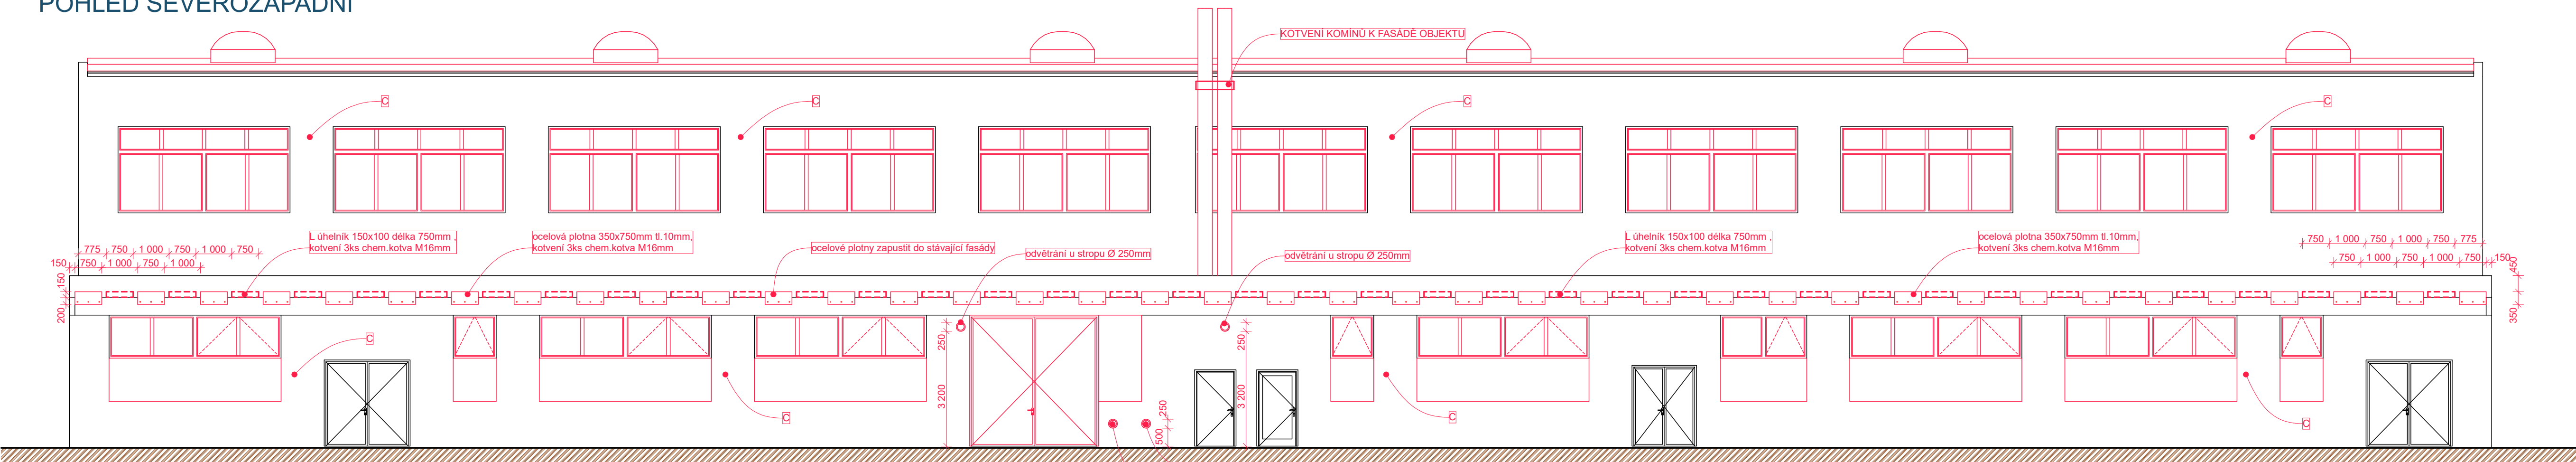

POHLED SEVEROZÁPADNÍ

Investor: **Zd "Křižanovsko"**
Dlouhá 448, 594 51 Křižanov
594 51 Křižanov, Kraj Vysočina
IČ: 00144151

ZD "Křižanovsko"
Zemědělské družstvo
Křižanovsko

Projektant: **Ing. Zdeněk Janýr**
Majakovského 1533/7
586 01 Jihlava
tel: +420 777 338 714
e-mail: zdenek.janyr@tiscali.cz

Optimalizace energetické náročnosti budov
dílen

Stavební úpravy
Dlouhá 448, 594 51 Křižanov
594 51 Křižanov
Kraj Vysočina
parcela č.: 597/1; 597/2; 597/3

Jméno výkresu:
Pohledy JV a SZ - nový stav

Vypracoval: **Ing. Zdeněk Janýr** Datum: 04/2020

Zodpovědný projektant: **Ing. Zdeněk Janýr** Datum: 04/2020

Stupeň projektu: projekt PVD
Číslo projektu: 09/2020
Počet A4: 2A4

Měřítko výkresu: **1:100**
Číslo výkresu

D.1.1.11