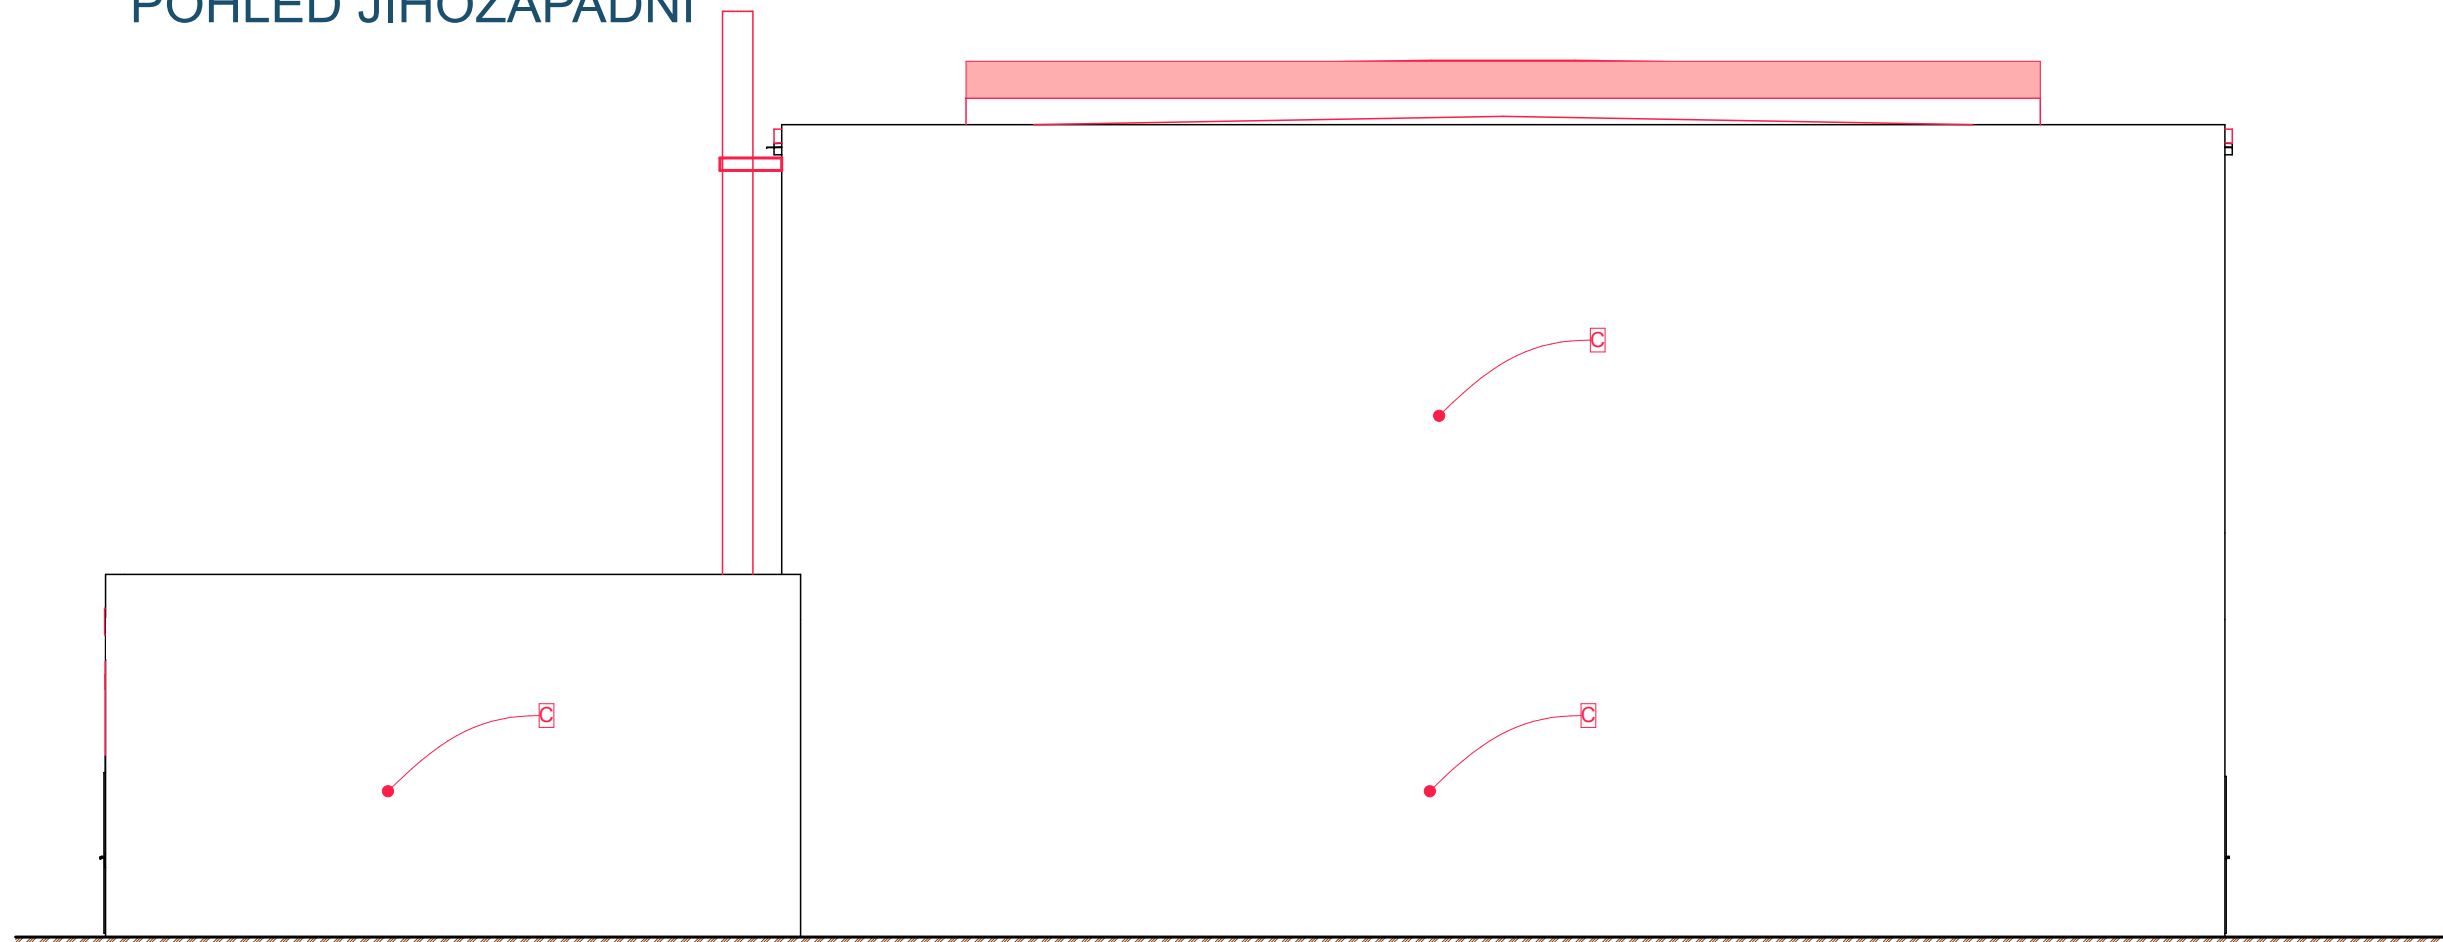

POHLED JIHOZÁPADNÍ

Investor: **Zd "Křižanovsko"**
Dlouhá 448, 594 51 Křižanov
594 51 Křižanov, Kraj Vysočina
IČ: 00144151

Projektant: **Ing. Zdeněk Janýr**
Majakovského 1533/7
586 01 Jihlava
tel: +420 777 338 714
e-mail: zdenek.janyr@tiscali.cz

**Optimalizace energetické náročnosti budov
dílen**

Stavební úpravy
Dlouhá 448, 594 51 Křižanov
594 51 Křižanov
Kraj Vysočina
parcels č.: 597/1; 597/2; 597/3

Jméno výkresu
Pohledy SV a JV - nový stav

Vypracoval	Datum
Ing. Zdeněk Janýr	04/2020

Zodpovědný projektant	Datum
Ing. Zdeněk Janýr	04/2020

Stupeň projektu:	projekt PVD
Číslo projektu:	09/2020
Počet A4:	2A4

Měřítko výkresu	1:100
	Číslo výkresu

D.1.1.12