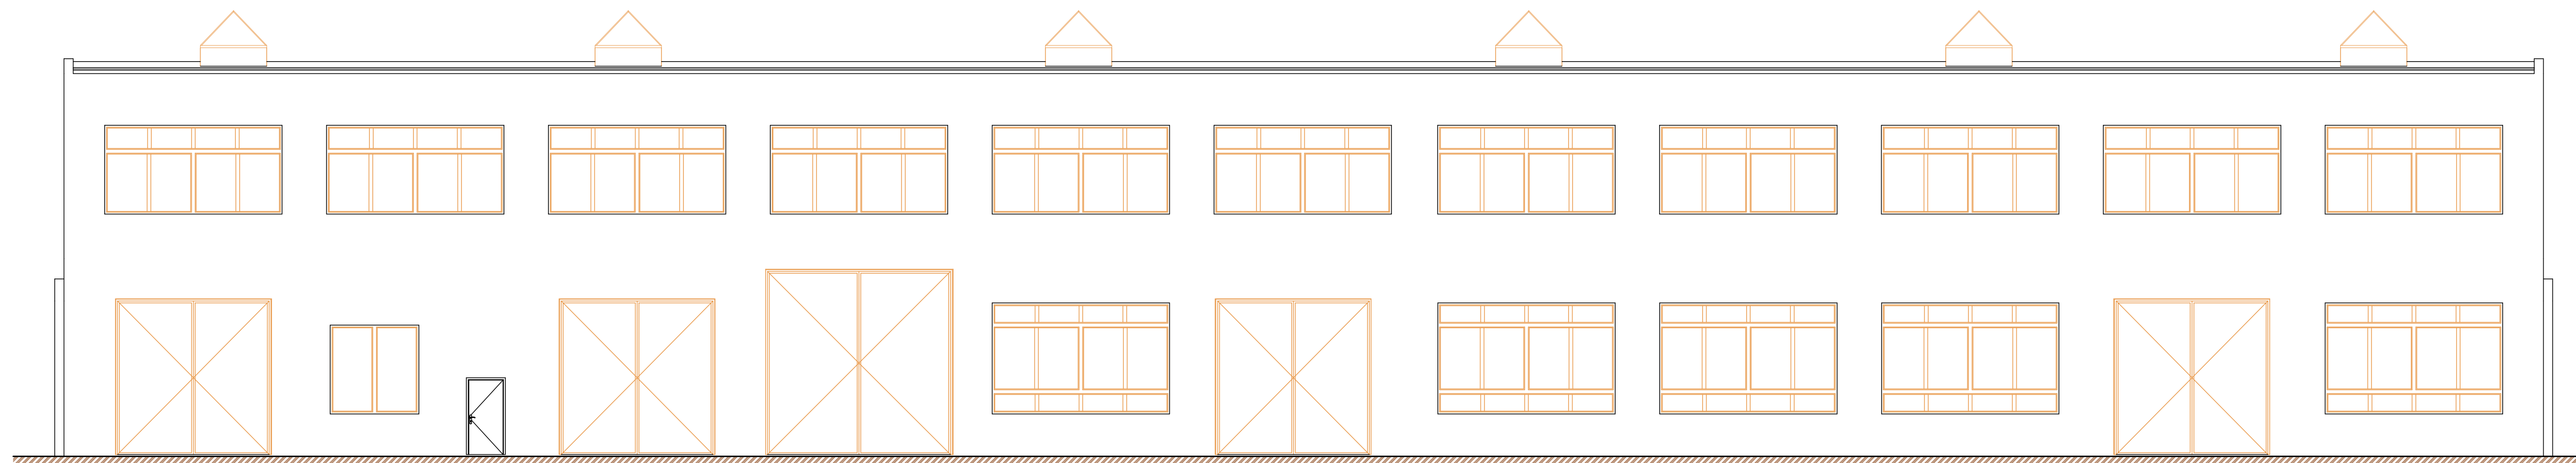

POHLED JIHOVÝCHODNÍ

Investor: **Zd "Křižanovsko"**
Dlouhá 448, 594 51 Křižanov
594 51 Křižanov, Kraj Vysočina
IČ: 00144151

ZD "Křižanovsko"
Zemědělské družstvo
Křižanovsko, Křižanov

Projektant: **Ing. Zdeněk Janýr**
Majakovského 1533/7
586 01 Jihlava
tel: +420 777 338 714
e-mail: zdenek.janyr@tiscali.cz

**Projekt energetických úspor opravárenských
dílen ZD Křižanovsko, Křižanov**

Stavební úpravy
Dlouhá 448, 594 51 Křižanov
594 51 Křižanov
Kraj Vysočina
parcela č.: 597/1; 597/2; 597/3

Jméno výkresu
Pohledy JV a SZ - stávající stav

Vypracoval **Ing. Zdeněk Janýr** Datum 04/2020

Zodpovědný projektant **Ing. Zdeněk Janýr** Datum 04/2020

Stupeň projektu: projekt PVD

Číslo projektu: 09/2020

Počet A4: 2A4

Měřítko výkresu **1:100**

Číslo výkresu

D.1.1.5