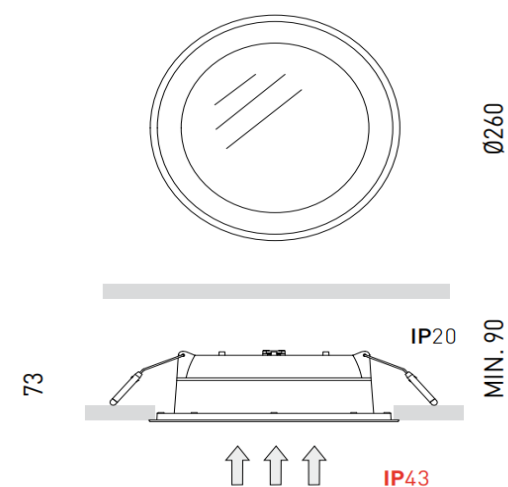

POPIS

sv. vestavné LED 22W/4K, 98°, CRI>90,
d=260mm, IP43, barva bílá, účinnost
138lm/W