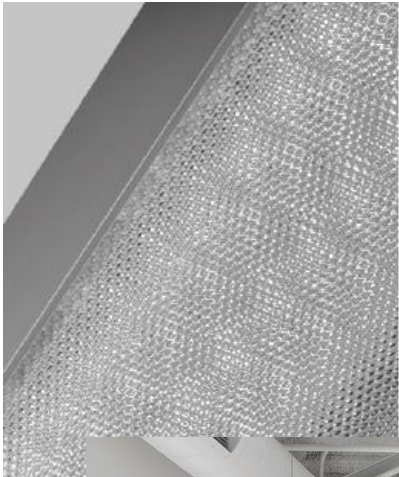

ZŠ Syrovice