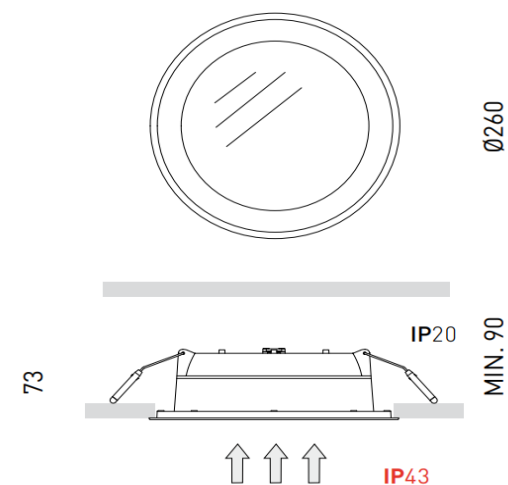

B

POPIS

sv. závěsné LED 108W/4K, l=3000mm,
Ra90, wallwasher, hliníková konstrukce,
různé barevné provedení

FRANTIŠEK JIHLAVEC
+420 727 945 263

my⁺LIGHT

POPIS

sv. vestavné LED 34W/4K, Ra80, 75°,
UGR <16, barva bílá, dimování na
předřadníku 11,3W-34W

sv. vestavné LED 15,5W/4K, 98°, CRI>90,
d=260mm, IP43, barva bílá, účinnost
147lm/W

FRANTIŠEK JIHLAVEC
+420 727 945 263

my⁺LIGHT

E

POPIS

sv. závěsné LED 54W/4K, l= 1500mm,
d=100mm, celoopálové, různé barevné
provedení koncovek