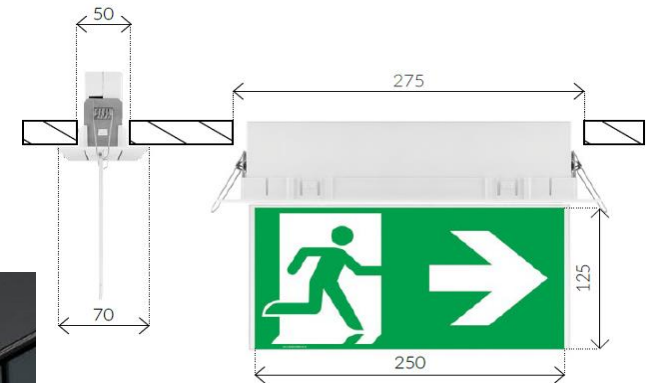

FRANTIŠEK JIHLAVEC

+420 727 945 263

my+LIGHT