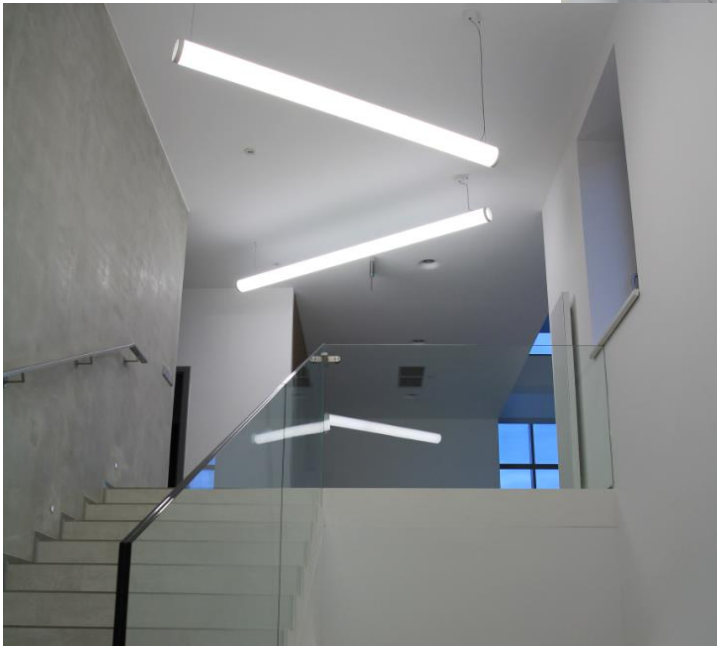

POPIS

sv. závěsné LED 54W/4K, l= 1500mm,
d=100mm, celoopálové, různé barevné
provedení koncovek