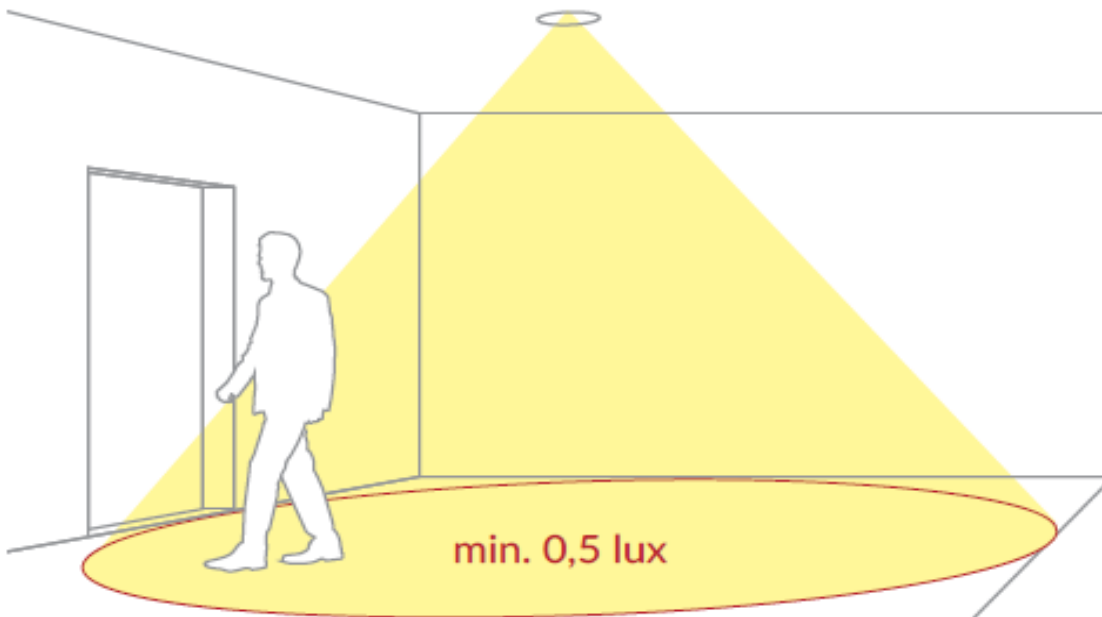

FRANTIŠEK JIHLAVEC
+420 727 945 263

my+LIGHT