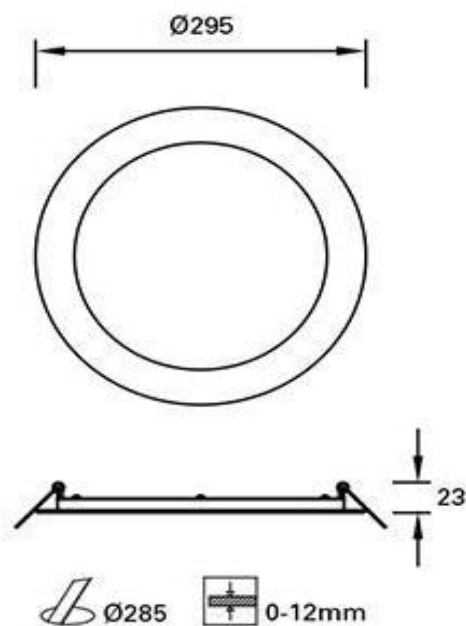

POPIS

sv. vestavné LED 19,7W/4K, IP23,
d=295mm, barva bílá, opal