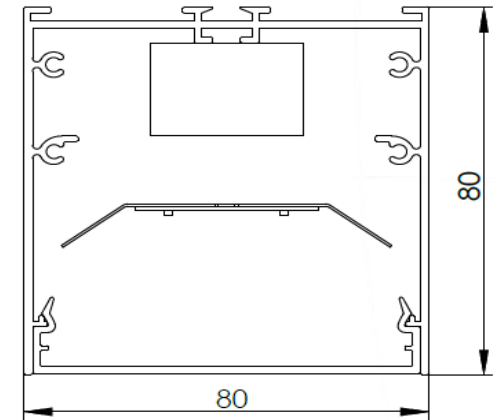

POPIS

sv. závěsné LED 198W/4K, l=5500mm,
UGR <19, Ra90 mikropyramidový kryt,
hliníková konstrukce, různé barevné
provedení, stmívatelné DALI, přívod
5Cx1,5mm