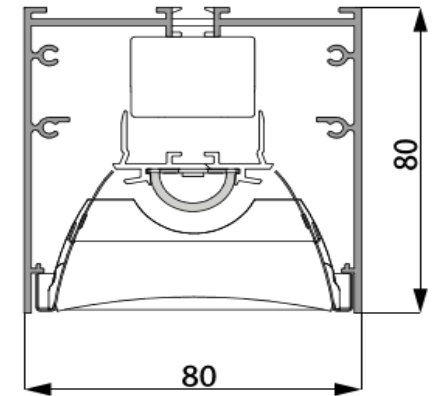

B

POPIS

sv. závěsné LED 108W/4K, l=3000mm,
Ra90, wallwasher, hliníková konstrukce,
různé barevné provedení

FRANTIŠEK JIHLAVEC
+420 727 945 263

my⁺LIGHT

POPIS

sv. vestavné LED 34W/4K, Ra80, 75°,
UGR <16, barva bílá, dimování na
předřadníku 11,3W-34W