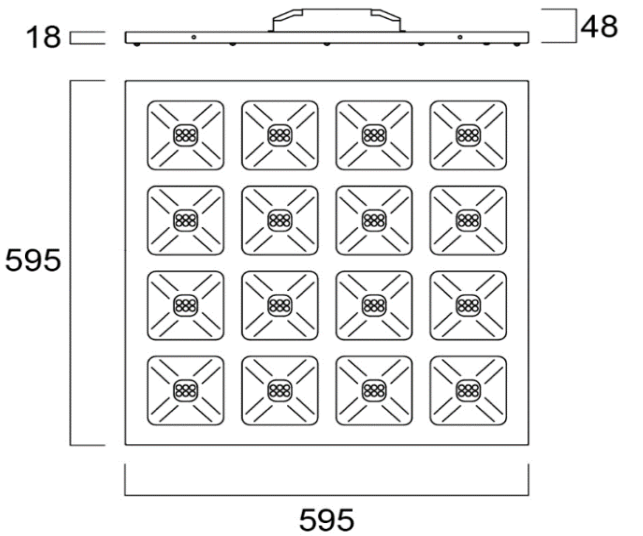

B

POPIS

sv. závěsné LED 108W/4K, l=3000mm,
Ra90, wallwasher, hliníková konstrukce,
různé barevné provedení

FRANTIŠEK JIHLAVEC
+420 727 945 263

my⁺LIGHT

POPIS

sv. vestavné LED 34W/4K, Ra80, 75°,
UGR <16, barva bílá, dimování na
předřadníku 11,3W-34W

sv. vestavné LED 15,5W/4K, 98°, CRI>90,
d=260mm, IP43, barva bílá, účinnost
147lm/W

FRANTIŠEK JIHLAVEC
+420 727 945 263

my⁺LIGHT

E

POPIS

sv. závěsné LED 54W/4K, l= 1500mm,
d=100mm, celoopálové, různé barevné
provedení koncovek