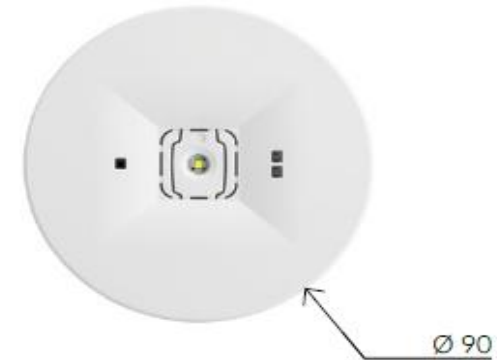

FRANTIŠEK JIHLAVEC
+420 727 945 263

my+LIGHT