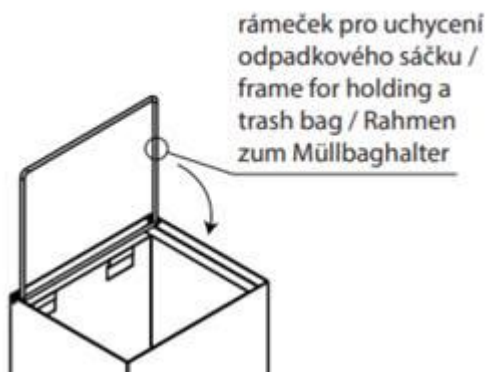

75L závěsný, lesk

Wc

Prvek montážní pro klozet závěsný do SDK, s nádržkou do stěny, ovládání zepředu, st. Výška 112 cm

závěsné wc celokapotované, systém splachování Rimless

DUROPLASTOVÉ SEDÁTKO S POKLOPEM, NEREZ ÚCHYTY, ODNÍMATELNÉ