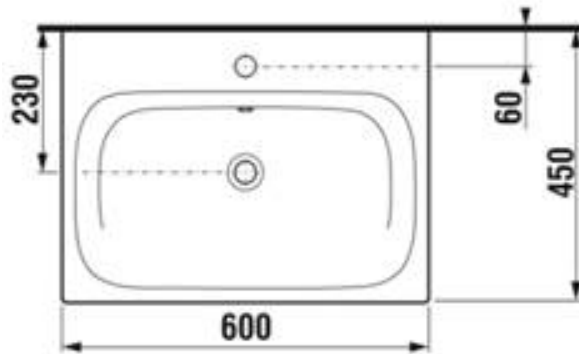

Učebny 3x

Závěsné keramické umyvadlo