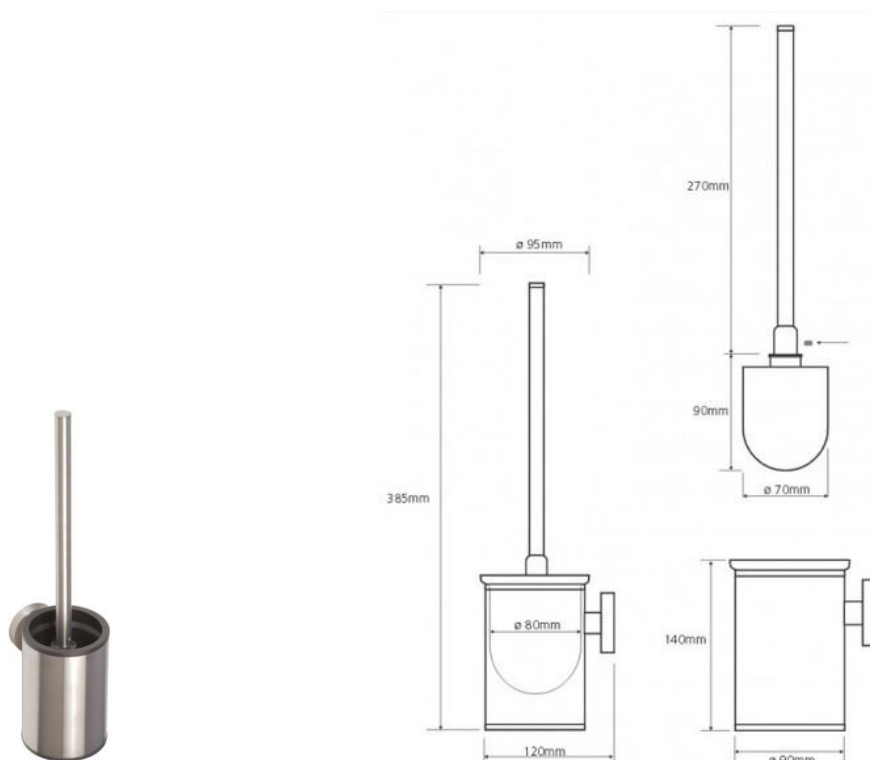

75L závěsný, lesk

Wc

Prvek montážní pro klozet závěsný do SDK, s nádržkou do stěny, ovládání zepředu, st. Výška 112 cm

závěsné wc celokapotované, systém splachování Rimless

DUROPLASTOVÉ SEDÁTKO S POKLOPEM, NEREZ ÚCHYTY, ODNÍMATELNÉ

Izolace zvuková pro klozet a bidet-sada

tlačítko ovládací, bílá, pro dvě množství vody

WC ŠTĚTKA, VÁLCOVÁ MALÁ – ČERNÝ KARTÁČ

ZÁSOBNÍK NA ROLE TOALETNÍHO PAPÍRU , uzamykatelný, nerez

Výška výrobku:

265 mm

Šířka výrobku: