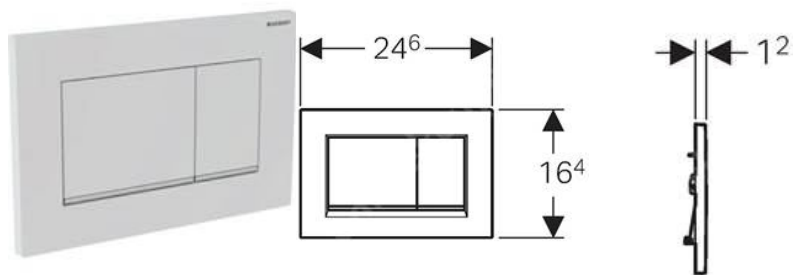

tlačítko ovládací, bílá, pro dvě množství vody