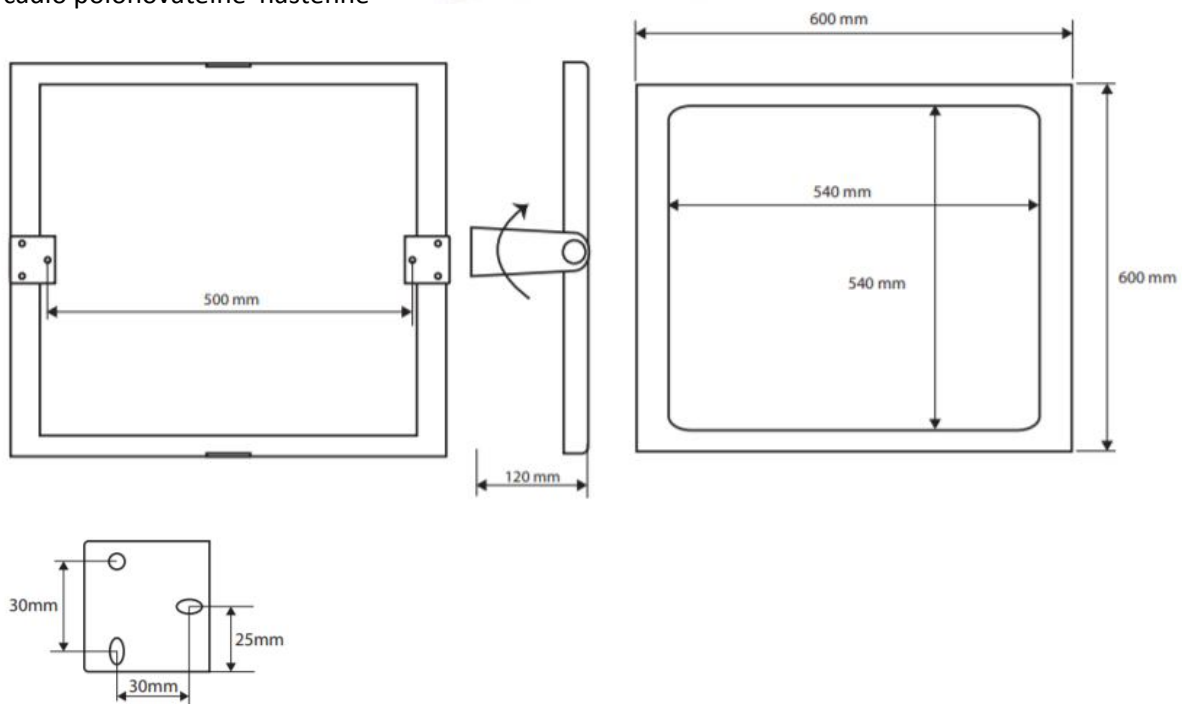

127 mm

- ZDRAVOTNÍ UMYVADLO 64 CM, BEZ PŘEPADU

podomítkový sifon

+ prodloužená páka Lékařská ručka

Zrcadlo polohovatelné nástěnné

SKLOPNÝ ÚCHYT VE TVARU U; 813MM, NEREZ

Bemeta Madlo pevné U 81 cm, chrom

Dávkovač tekutého mýdla, nerez lesk, 1100 ml, 100x320x110mm

Výška výrobku:

265 mm

Šířka výrobku:

257 mm

Hloubka výrobku:

127 mm

ZDRAVOTNÍ UMYVADLO 64 CM, BEZ PŘEPADU

podomítkový sifon