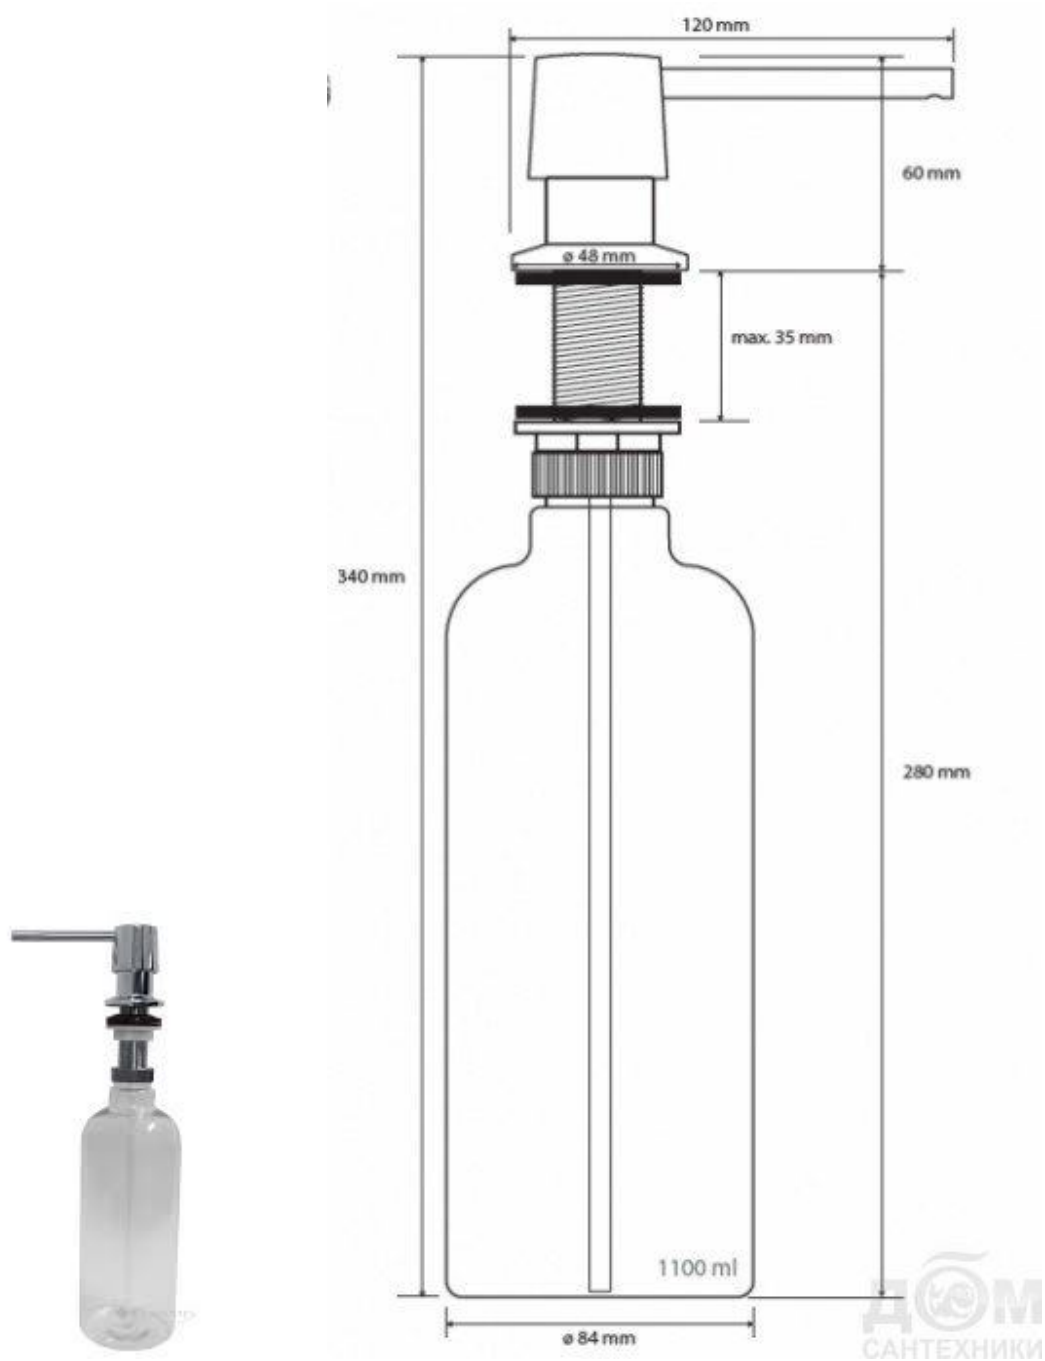

VĚŠÁČEK 30MM PR. 16X30MM

+ ZÁSOBNÍK NA PAPIROVÉ UTĚRKY + KOŠ 45L

Předsíň holky 3.03

Keramické umyvadlo zápustné

Sifon umyvadlový DESIGN pr. 32, celokovový kulatý

Výpusť umyvadlová Click/clack 5/4" celokovová, velká zátka

Baterie umyvadlová stojánková bez výpusti, chrom

+ uchycení, roháčky

Zásobník na papírové utěrky

Zápustný dávkovač mýdla do desky , 1100ml, lesk

75L závěsný, lesk

WC dívky

prvek montážní pro klozet závěsný do SDK, s nádržkou do stěny, ovládání zepředu, st. Výška 112 cm