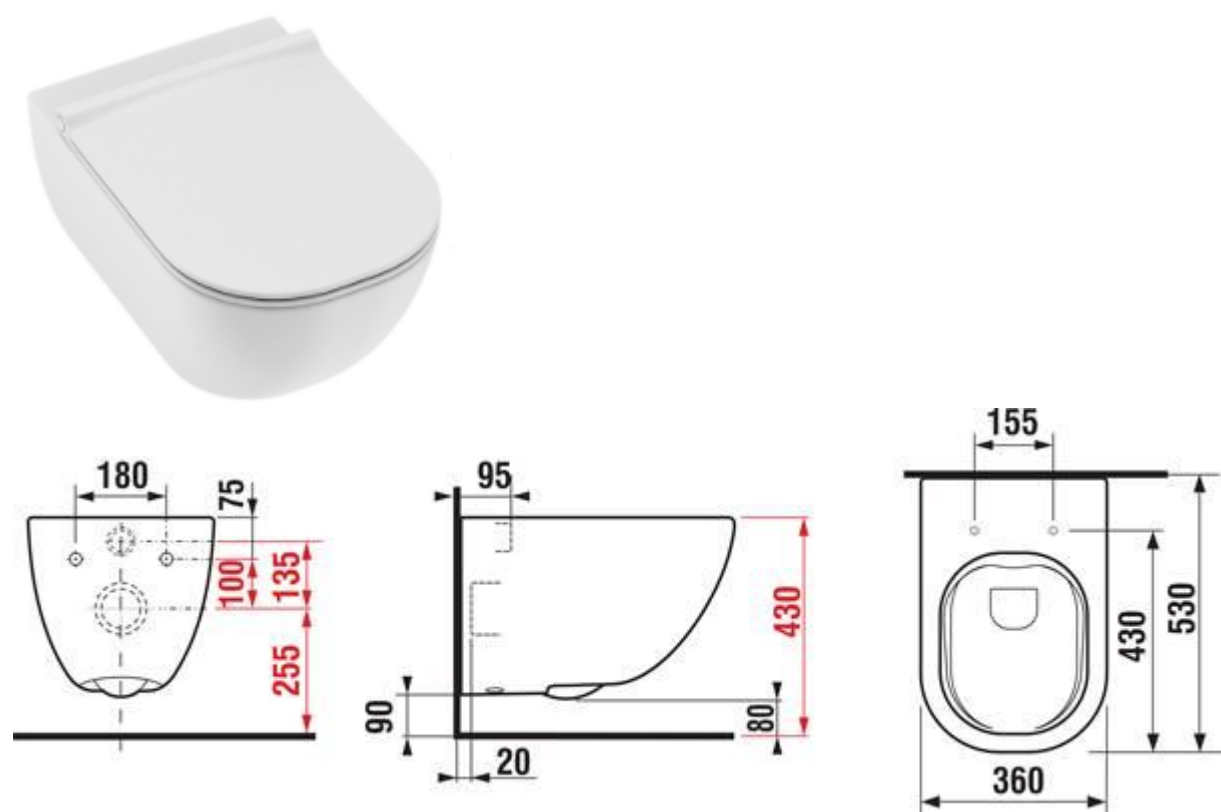

75L závěsný, lesk

Wc

Prvek montážní pro klozet závěsný do SDK, s nádržkou do stěny, ovládání zepředu, st. Výška 112 cm

závěsné wc celokapotované, systém splachování Rimless

DUROPLASTOVÉ SEDÁTKO S POKLOPEM, NEREZ ÚCHYTY, ODNÍMATELNÉ

Izolace zvuková pro klozet a bidet-sada

tlačítko ovládací, bílá, pro dvě množství vody

WC ŠTĚTKA, VÁLCOVÁ MALÁ – ČERNÝ KARTÁČ

ZÁSOBNÍK NA ROLE TOALETNÍHO PAPÍRU , uzamykatelný, nerez

Výška výrobku:

265 mm

Šířka výrobku:

Výška výrobku:

265 mm

Šířka výrobku:

257 mm

Hloubka výrobku:

127 mm

ZDRAVOTNÍ UMYVADLO 64 CM, BEZ PŘEPADU

podomítkový sifon