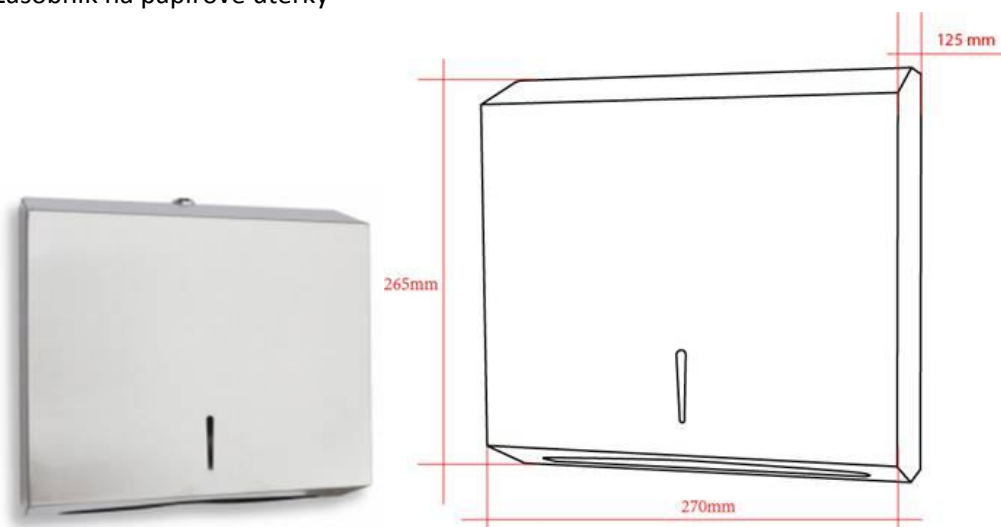

Dvojitý dávkovač tekutého mýdla

+ uchycení , roháčky

Zásobník na papírové utěrky