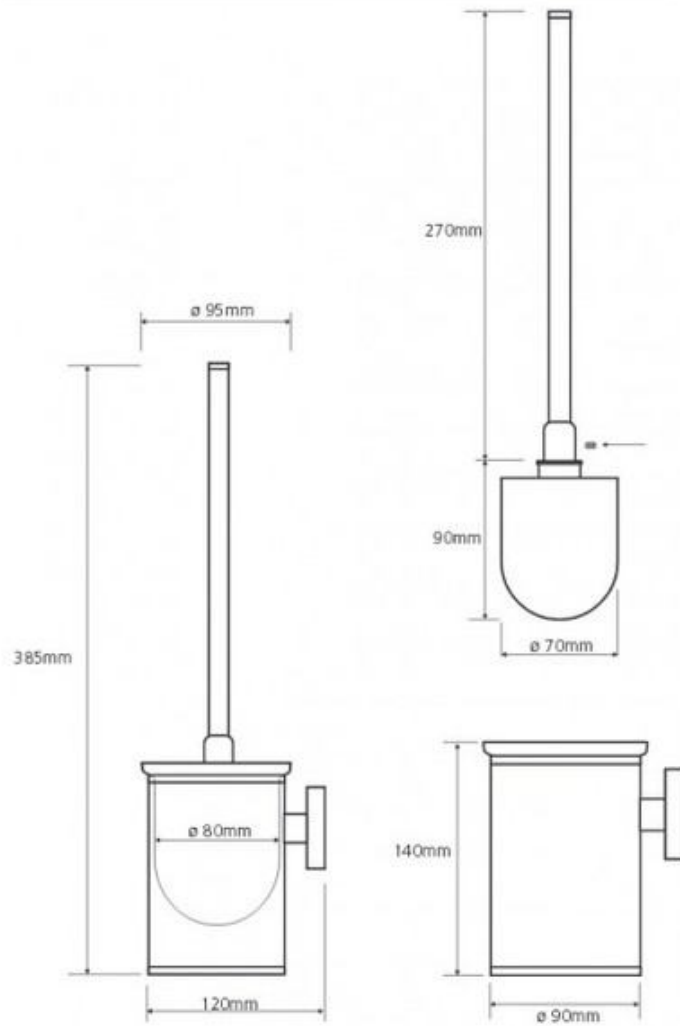

Rozměry

- kryt elektroniky: 150 x 120 x 16 mm (v x š x h)
- montážní krabice: 121 x 96 x 72 mm
- instalační otvor: 130 x 130 x 75 mm
- přípojovací rozměry: G1/2" s mosazným vnitřním závitem

Rozměry

- montážní krabice: 121 x 96 x 72 mm
- instalační otvor: 130 x 130 x 75 mm
- přípojovací rozměry: G1/2" s mosazným vnějším závitem

116.042.11.1 – Oddálené tlačítko pro splachování wc pro tělesně postižené

Klozet závěsný bez barrier s prodlouženou délkou 70cm

WC sedátko bez poklopu, ocel. úchyty, bílá

HELP: SKLOPNÝ ÚCHYT VE TVARU U; 813MM, NEREZ

Madlo pevné U 81 cm, chrom

WC ŠTĚTKA, VÁLCOVÁ MALÁ – ČERNÝ KARTÁČ

ZÁSOBNÍK NA ROLE TOALETNÍHO PAPÍRU , uzamykatelný, nerez

Výška výrobku:

265 mm

Šířka výrobku:

257 mm

Hloubka výrobku:

127 mm

- ZDRAVOTNÍ UMYVADLO 64 CM, BEZ PŘEPADU

podomítkový sifon

+ prodloužená páka Lékařská ručka

Zrcadlo polohovatelné nástěnné

SKLOPNÝ ÚCHYT VE TVARU U; 813MM, NEREZ

Bemeta Madlo pevné U 81 cm, chrom

Dávkovač tekutého mýdla, nerez lesk, 1100 ml, 100x320x110mm