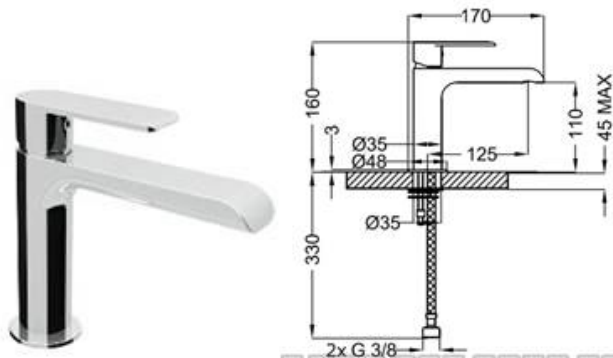

Učebny 3x

Závěsné keramické umyvadlo

Výpust umyvadlová Click/clack 5/4" celokovová, velká zátka

Baterie umyvadlová stojánková bez výpusti, chrom

Sifon umyvadlový DESIGN pr. 32, celokovový kulatý

+ uchycení , roháčky