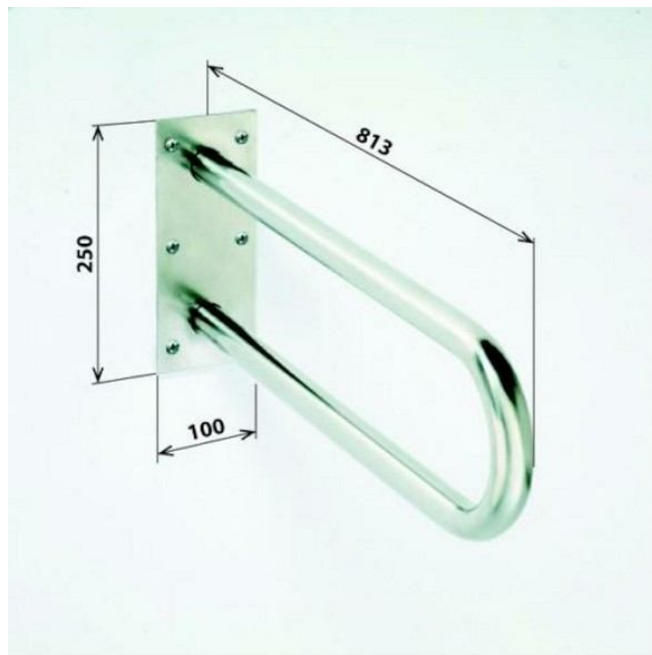

116.042.11.1 – Oddálené tlačítko pro splachování wc pro tělesně postižené

Klozet závěsný bez barrier s prodlouženou délkou 70cm

WC sedátko bez poklopu, ocel. úchyty, bílá

HELP: SKLOPNÝ ÚCHYT VE TVARU U; 813MM, NEREZ

Madlo pevné U 81 cm, chrom

WC ŠTĚTKA, VÁLCOVÁ MALÁ – ČERNÝ KARTÁČ

ZÁSOBNÍK NA ROLE TOALETNÍHO PAPÍRU , uzamykatelný, nerez

Výška výrobku:

265 mm

Šířka výrobku:

257 mm

Hloubka výrobku:

127 mm

- ZDRAVOTNÍ UMYVADLO 64 CM, BEZ PŘEPADU

podomítkový sifon

+ prodloužená páka Lékařská ručka

Zrcadlo polohovatelné nástěnné

SKLOPNÝ ÚCHYT VE TVARU U; 813MM, NEREZ

Bemeta Madlo pevné U 81 cm, chrom

Dávkovač tekutého mýdla, nerez lesk, 1100 ml, 100x320x110mm