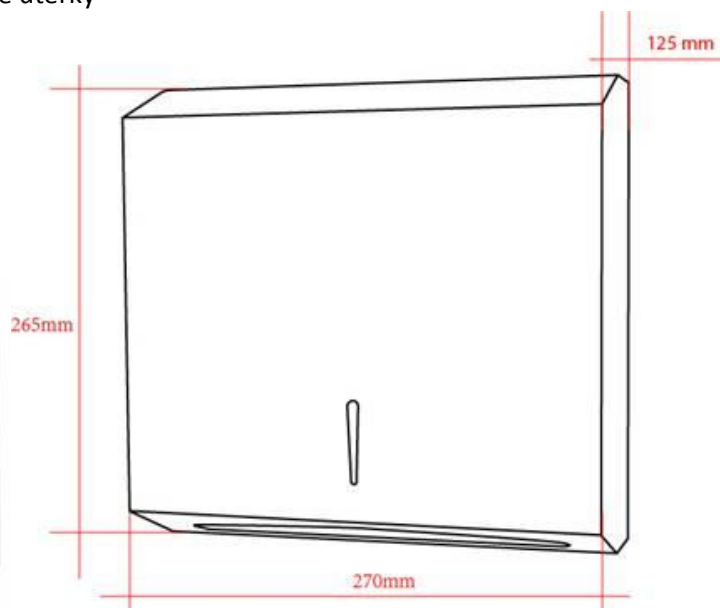

Zápustný dávkovač mýdla do desky , 1100ml, lesk