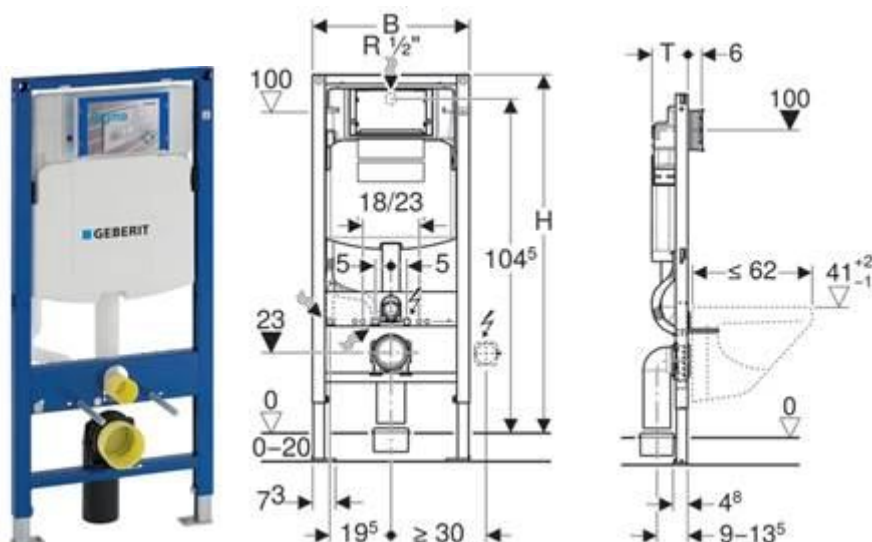

WC CHLAPCI 3.06 + BEZBARIÉR

Prvek montážní pro klozet závěsný do SDK, s nádržkou do stěny, ovládání zepředu, st. Výška 112 cm