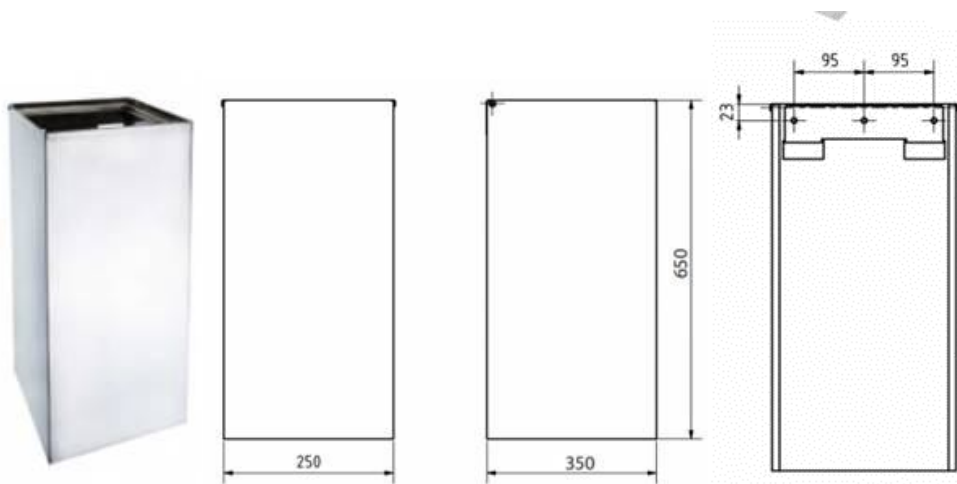

75L závěsný, lesk

Wc

Prvek montážní pro klozet závěsný do SDK, s nádržkou do stěny, ovládání zepředu, st. Výška 112 cm

závěsné wc celokapotované, systém splachování Rimless

DUROPLASTOVÉ SEDÁTKO S POKLOPEM, NEREZ ÚCHYTY, ODNÍMATELNÉ