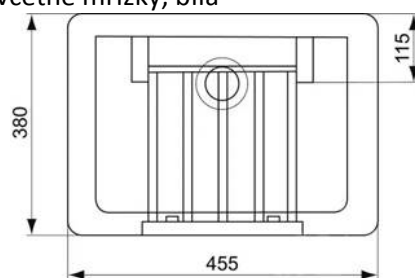

Výška výrobku:

265 mm

Šířka výrobku:

257 mm

Hloubka výrobku:

127 mm

ZDRAVOTNÍ UMYVADLO 64 CM, BEZ PŘEPADU

podomítkový sifon

Milano MN26

+ prodloužená páka Lékařská ručka

Zrcadlo polohovatelné nástěnné

SKLOPNÝ ÚCHYT VE TVARU U; 813MM

Madlo pevné U 81 cm, chrom

Dávkovač tekutého mýdla, nerez lesk, 1100 ml, 100x320x110mm

VĚŠÁČEK 30MM PR. 16X30MM

+ ZÁSOBNÍK NA PAPIROVÉ UTĚRKY + KOŠ 45L

ÚKLID 3.15

Závěsná výlevka 455 x 380 x 355 mm, včetně mřížky, bílá

Sifon vč. krytky odpadu, chrom

Páková dřezová baterie nástěnná, chrom

+ uchycení

Počty ks:

Kód	Název	Počet ks
	Závěsné keramické umyvadlo	4
	Výpusť umyvadlová Click/clack 5/4" celokovová, velká zátka	9
	Baterie umyvadlová stojánková bez výpusti, chrom, SMART	9
	Sifon umyvadlový DESIGN pr. 32, celokovový kulatý TRINNITY	9
	Zásobník na papírové utěrky	9
	Dvojitý dávkovač tekutého mýdla	4
	Koš 75L závěsný, lesk	6
	Koš	3
	Keramické umyvadlo JikaCubito zápustné	5
	Zápustný dávkovač mýdla do desky , 1100ml, lesk	5
	prvek montážní pro klozet závěsný do SDK, s nádržkou do stěny	3