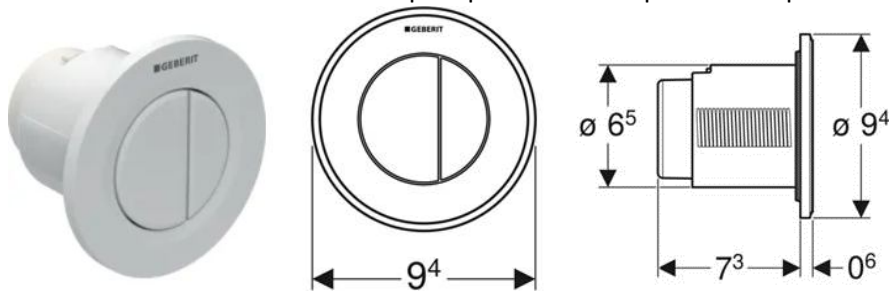

26637 – izolace zvuková pro klozet a bidet-sada

116.042.11.1 – Oddálené tlačítko pro splachování wc pro tělesně postižené