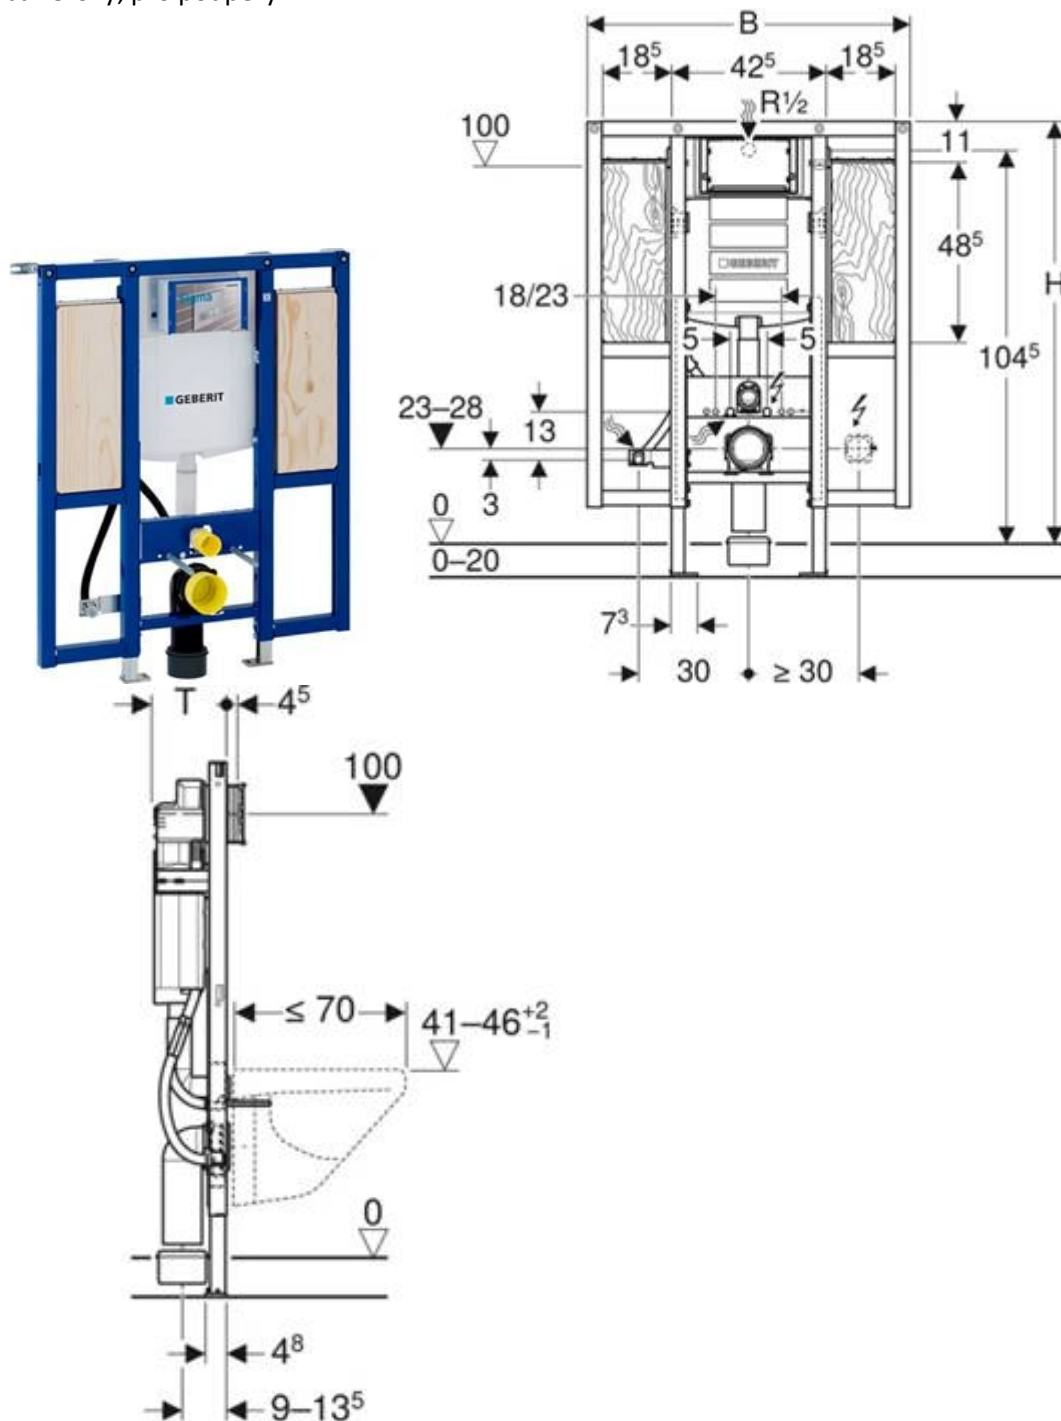

Bezbarrier

Montážní prvek pro závěsné WC do SDK, 112 cm, se splachovací nádržkou pod omítku Sigma 12 cm, bezbariérový, pro podpěry