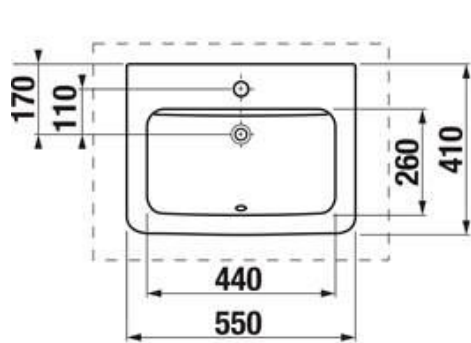

Izolace zvuková pro klozet a bidet-sada

tlačítko ovládací, bílá, pro dvě množství vody

WC ŠTĚTKA, VÁLCOVÁ MALÁ – ČERNÝ KARTÁČ

ZÁSOBNÍK NA ROLE TOALETNÍHO PAPÍRU , uzamykatelný, nerez

Výška výrobku:

265 mm

Šířka výrobku:

257 mm

Hloubka výrobku:

127 mm

Předsíň , wc chlapci 3.05

Keramické umyvadlo zápustné

Sifon umyvadlový DESIGN pr. 32, celokovový kulatý

Výpust umyvadlová Click/clack 5/4" celokovová, velká zátka

Baterie umyvadlová stojánková bez výpusti, chrom

Rozměry

- kryt elektroniky: 150 x 120 x 16 mm (v x š x h)
- montážní krabice: 121 x 96 x 72 mm
- instalační otvor: 130 x 130 x 75 mm
- přípojovací rozměry: G1/2" s mosazným vnitřním závitem

Rozměry

- montážní krabice: 121 x 96 x 72 mm
- instalační otvor: 130 x 130 x 75 mm
- přípojovací rozměry: G1/2" s mosazným vnějším závitem