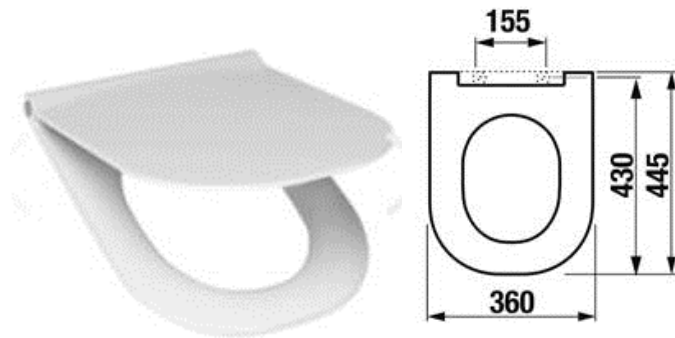

DUROPLASTOVÉ SEDÁTKO S POKLOPEM, NERAZ ÚCHYTY, ODNÍMATELNÉ,