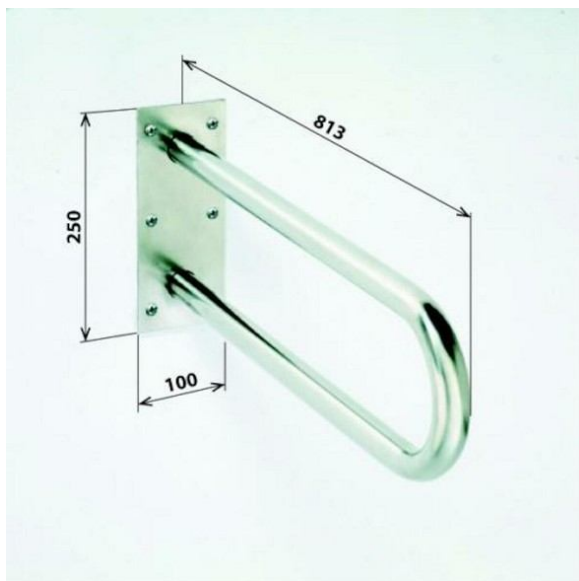

Výška výrobku:

265 mm

Šířka výrobku:

257 mm

Hloubka výrobku:

127 mm

ZDRAVOTNÍ UMYVADLO 64 CM, BEZ PŘEPADU

podomítkový sifon

Milano MN26

+ prodloužená páka Lékařská ručka

Zrcadlo polohovatelné nástěnné

SKLOPNÝ ÚCHYT VE TVARU U; 813MM

Madlo pevné U 81 cm, chrom

Dávkovač tekutého mýdla, nerez lesk, 1100 ml, 100x320x110mm

VĚŠÁČEK 30MM PR. 16X30MM

+ ZÁSOBNÍK NA PAPIROVÉ UTĚRKY + KOŠ 45L

ÚKLID 3.15

Závěsná výlevka 455 x 380 x 355 mm, včetně mřížky, bílá

Sifon vč. krytky odpadu, chrom

Páková dřezová baterie nástěnná, chrom

+ uchycení

Počty ks:

Kód	Název	Počet ks
	Závěsné keramické umyvadlo	4
	Výpusť umyvadlová Click/clack 5/4" celokovová, velká zátka	9
	Baterie umyvadlová stojánková bez výpusti, chrom, SMART	9
	Sifon umyvadlový DESIGN pr. 32, celokovový kulatý TRINNITY	9
	Zásobník na papírové utěrky	9
	Dvojitý dávkovač tekutého mýdla	4
	Koš 75L závěsný, lesk	6
	Koš	3
	Keramické umyvadlo JikaCubito zápustné	5
	Zápustný dávkovač mýdla do desky , 1100ml, lesk	5
	prvek montážní pro klozet závěsný do SDK, s nádržkou do stěny	3