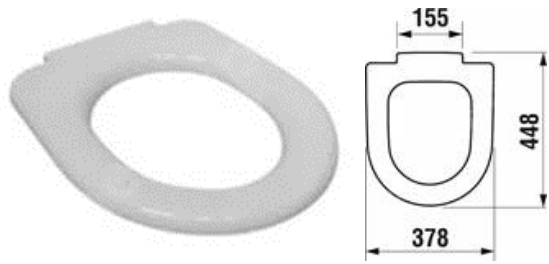

HELP: SKLOPNÝ ÚCHYT VE TVARU U; 813MM, NEREZ

Madlo pevné U 81 cm, chrom