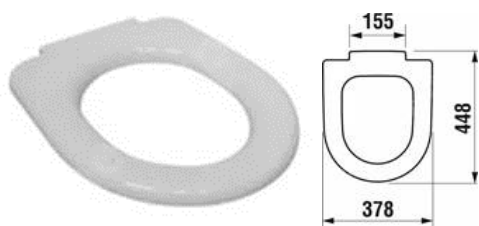

Klozet závěsný bez barier s prodlouženou délkou 70cm

WC sedátko bez poklopu, bílá

HELP: SKLOPNÝ ÚCHYT VE TVARU U; 813MM, NEREZ

Madlo pevné U 81 cm, chrom

WC ŠTĚTKA, VÁLCOVÁ MALÁ – ČERNÝ KARTÁČ

ZÁSOBNÍK NA ROLE TOALETNÍHO PAPÍRU , uzamykatelný, nerez