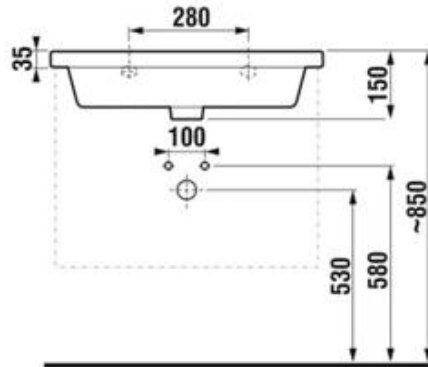

Učebny 3x

Závěsné keramické umyvadlo