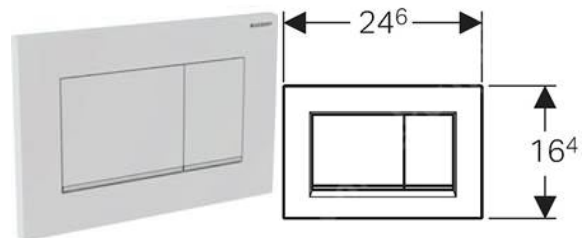

závěsné wccelokapotované, systém splachování Rimless

DUROPLASTOVÉ SEDÁTKO S POKLOPEM, NEREZ ÚCHYTY, ODNÍMATELNÉ

izolace zvuková pro klozet a bidet-sada

tlačítko ovládací, bílá, pro dvě množství vody

· KARTÁČ