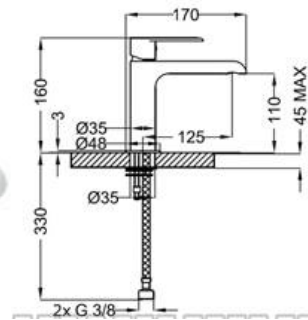

127 mm

- ZDRAVOTNÍ UMYVADLO 64 CM, BEZ PŘEPADU

podomítkový sifon

+ prodloužená páka Lékařská ručka

Zrcadlo polohovatelné nástěnné

SKLOPNÝ ÚCHYT VE TVARU U; 813MM, NEREZ

Bemeta Madlo pevné U 81 cm, chrom

Dávkovač tekutého mýdla, nerez lesk, 1100 ml, 100x320x110mm

VĚŠÁČEK 30MM PR. 16X30MM

+ ZÁSOBNÍK NA PAPIROVÉ UTĚRKY + KOŠ 45L

Předsíň holky 3.03

Keramické umyvadlo zápustné

Sifon umyvadlový DESIGN pr. 32, celokovový kulatý

Výpusť umyvadlová Click/clack 5/4" celokovová, velká zátka