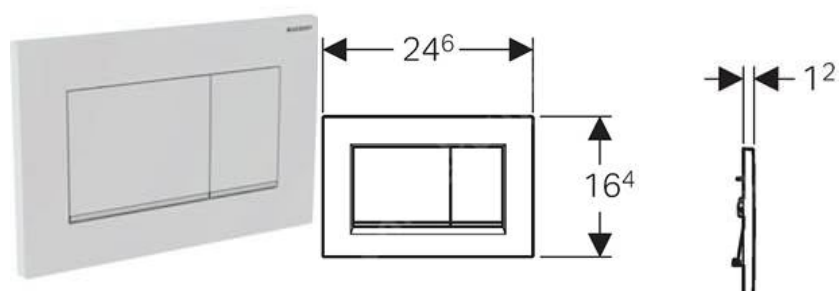

závěsné wc celokapotované, systém splachování Rimless

DUROPLASTOVÉ SEDÁTKO S POKLOPEM, NERAZ ÚCHYTY, ODNÍMATELNÉ,

26637 – izolace zvuková pro klozet a bidet-sada

tlačítko ovládací, bílá, pro dvě množství vody