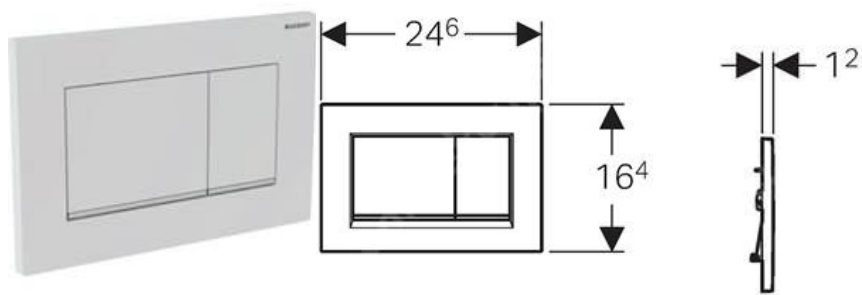

tlačítko ovládací, bílá, pro dvě množství vody