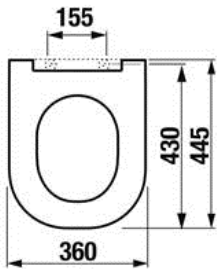

DUROPLASTOVÉ SEDÁTKO S POKLOPEM, NEREZ ÚCHYTY, ODNÍMATELNÉ