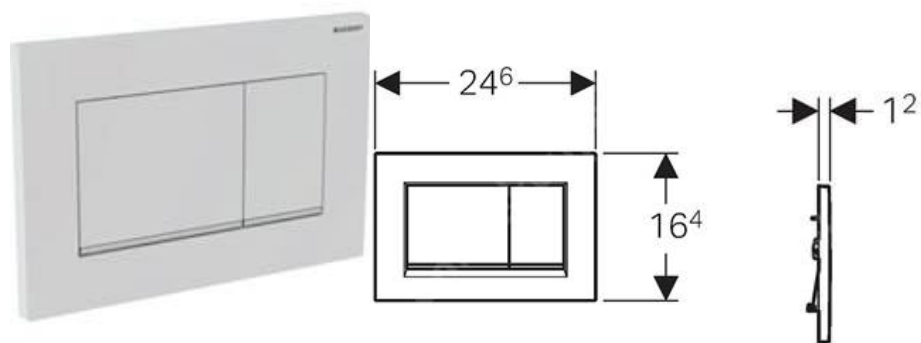

75L závěsný, lesk

Wc

Prvek montážní pro klozet závěsný do SDK, s nádržkou do stěny, ovládání zepředu, st. Výška 112 cm

závěsné wc celokapotované, systém splachování Rimless

DUROPLASTOVÉ SEDÁTKO S POKLOPEM, NEREZ ÚCHYTY, ODNÍMATELNÉ

Izolace zvuková pro klozet a bidet-sada

tlačítko ovládací, bílá, pro dvě množství vody

WC ŠTĚTKA, VÁLCOVÁ MALÁ – ČERNÝ KARTÁČ

ZÁSOBNÍK NA ROLE TOALETNÍHO PAPÍRU , uzamykatelný, nerez

Výška výrobku:

265 mm

Šířka výrobku: