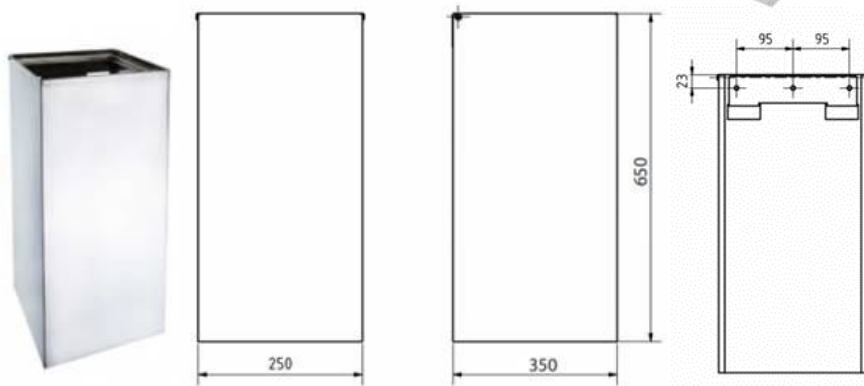

75L závěsný, lesk