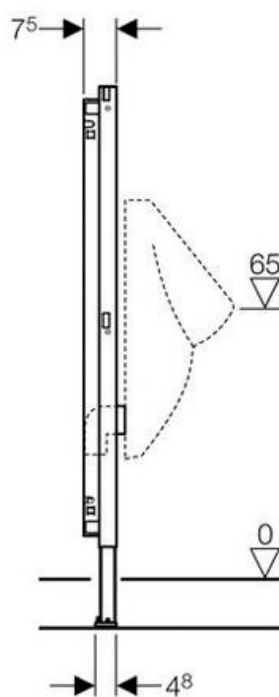

PODOMÍT. MODUL PRO PISOÁR 112-130 UNI PRO NADOM. TLAK.
SPLACHOVAČ