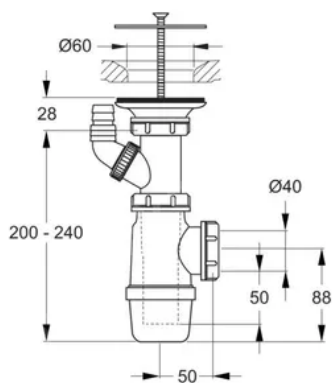

Výška výrobku:

265 mm

Šířka výrobku:

257 mm

Hloubka výrobku:

127 mm

ZDRAVOTNÍ UMYVADLO 64 CM, BEZ PŘEPADU

podomítkový sifon

Milano MN26

+ prodloužená páka Lékařská ručka

Zrcadlo polohovatelné nástěnné

SKLOPNÝ ÚCHYT VE TVARU U; 813MM

Madlo pevné U 81 cm, chrom

Dávkovač tekutého mýdla, nerez lesk, 1100 ml, 100x320x110mm

VĚŠÁČEK 30MM PR. 16X30MM

+ ZÁSOBNÍK NA PAPIROVÉ UTĚRKY + KOŠ 45L

ÚKLID 3.15

Závěsná výlevka 455 x 380 x 355 mm, včetně mřížky, bílá

Sifon vč. krytky odpadu, chrom

Páková dřezová baterie nástěnná, chrom

+ uchycení

Počty ks:

Kód	Název	Počet ks
	Závěsné keramické umyvadlo	4
	Výpusť umyvadlová Click/clack 5/4" celokovová, velká zátka	9
	Baterie umyvadlová stojánková bez výpusti, chrom, SMART	9
	Sifon umyvadlový DESIGN pr. 32, celokovový kulatý TRINNITY	9
	Zásobník na papírové utěrky	9
	Dvojitý dávkovač tekutého mýdla	4
	Koš 75L závěsný, lesk	6
	Koš	3
	Keramické umyvadlo JikaCubito zápustné	5
	Zápustný dávkovač mýdla do desky , 1100ml, lesk	5
	prvek montážní pro klozet závěsný do SDK, s nádržkou do stěny	3