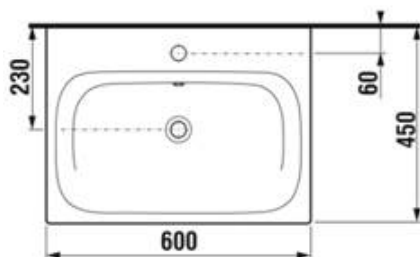

ŘEDITELNA 3,08

Závěsné keramické umyvadlo