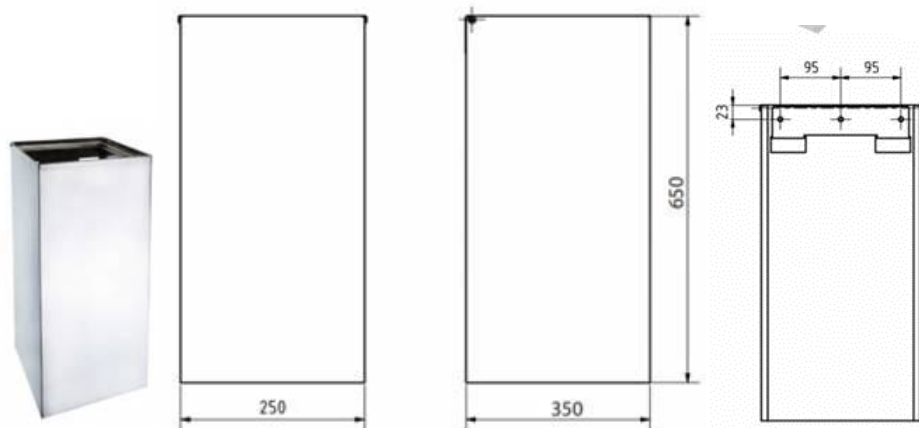

75L závěsný, lesk

WC dívky

prvek montážní pro klozet závěsný do SDK, s nádržkou do stěny, ovládání zepředu, st. Výška 112 cm