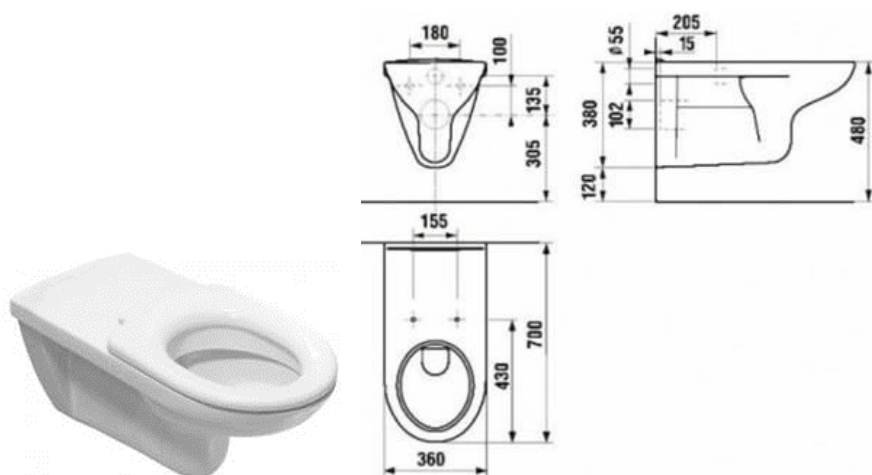

ZÁSOBNÍK NA ROLE TOALETNÍHO PAPÍRU , uzamykatelný, nerez

Výška výrobku:

265 mm

Šířka výrobku:

257 mm

Hloubka výrobku:

127 mm

Dívky invalidé

Montážní prvek pro závěsné WC do DSK, 112 cm, se splachovací nádržkou pod omítku, bezbariérový, pro podpěry

tlačítko ovládací, bílá, pro dvě množství vody

izolace zvuková pro klozet a bidet-sada

Oddálené tlačítko pro splachování wc pro tělesně postižené

Klozet závěsný bez barier s prodlouženou délkou 70cm

WC sedátko bez poklopu, bílá

HELP: SKLOPNÝ ÚCHYT VE TVARU U; 813MM, NEREZ

Madlo pevné U 81 cm, chrom

WC ŠTĚTKA, VÁLCOVÁ MALÁ – ČERNÝ KARTÁČ

ZÁSOBNÍK NA ROLE TOALETNÍHO PAPÍRU , uzamykatelný, nerez

Výška výrobku:

265 mm

Šířka výrobku:

257 mm

Hloubka výrobku:

127 mm

ZDRAVOTNÍ UMYVADLO 64 CM, BEZ PŘEPADU

podomítkový sifon