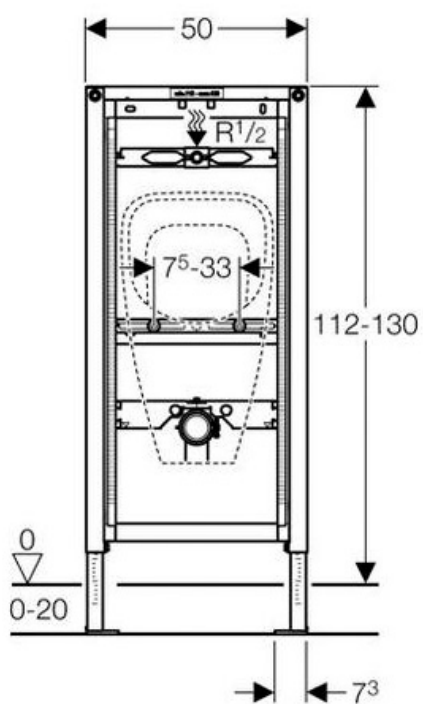

PODOMÍT. MODUL PRO PISOÁR 112-130 UNI PRO NADOM. TLAK.
SPLACHOVAČ