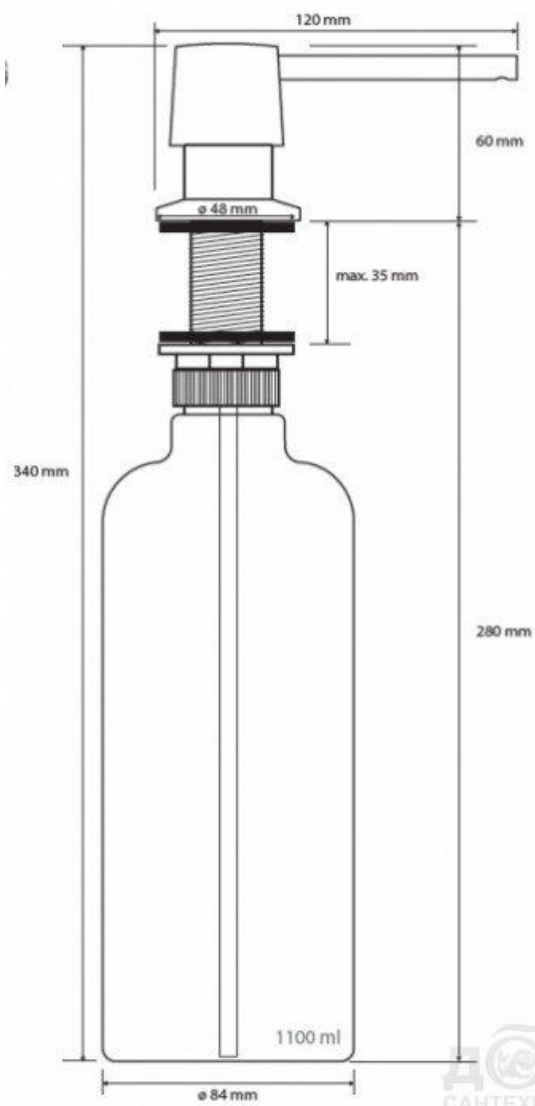

Zápustný dávkovač mýdla do desky , 1100ml, lesk

ДОМ
САМТЕХНИКИ