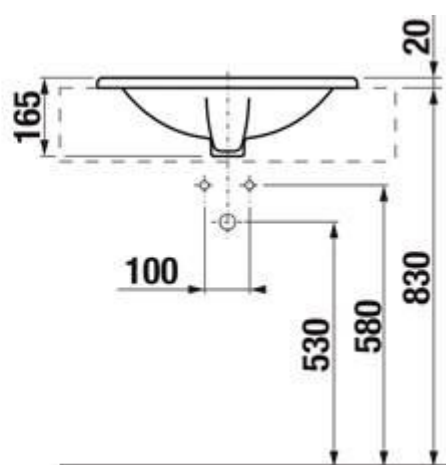

ZAMĚŠTNANCI 3.07

Keramické umyvadlo zápustné

Sifon umyvadlový DESIGN pr. 32, celokovový kulatý

Výpusť umyvadlová Click/clack 5/4" celokovová, velká zátka