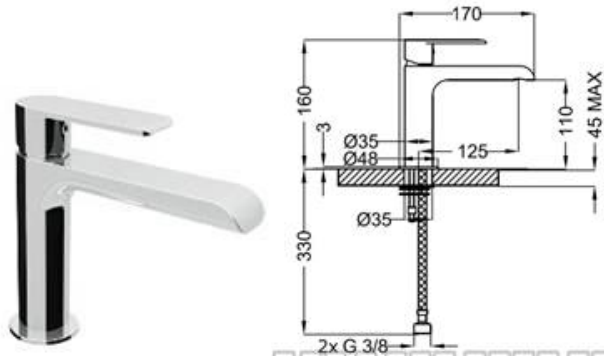

Baterie umyvadlová stojánková bez výpusti, chrom