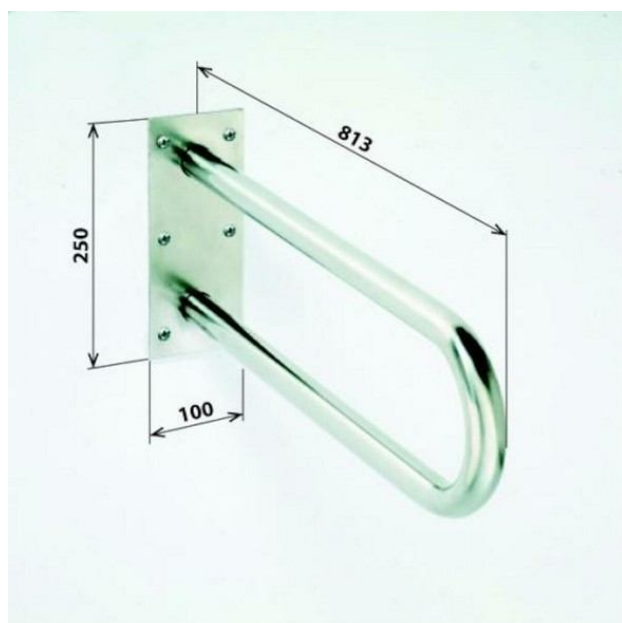

Madlo pevné U 81 cm, chrom

WC ŠTĚTKA, VÁLCOVÁ MALÁ – ČERNÝ KARTÁČ

ZÁSOBNÍK NA ROLE TOALETNÍHO PAPÍRU , uzamykatelný, nerez

Výška výrobku:

265 mm

Šířka výrobku:

257 mm

Hloubka výrobku:

127 mm

- ZDRAVOTNÍ UMYVADLO 64 CM, BEZ PŘEPADU

podomítkový sifon

+ prodloužená páka Lékařská ručka

Zrcadlo polohovatelné nástěnné

SKLOPNÝ ÚCHYT VE TVARU U; 813MM, NEREZ

Bemeta Madlo pevné U 81 cm, chrom

Dávkovač tekutého mýdla, nerez lesk, 1100 ml, 100x320x110mm