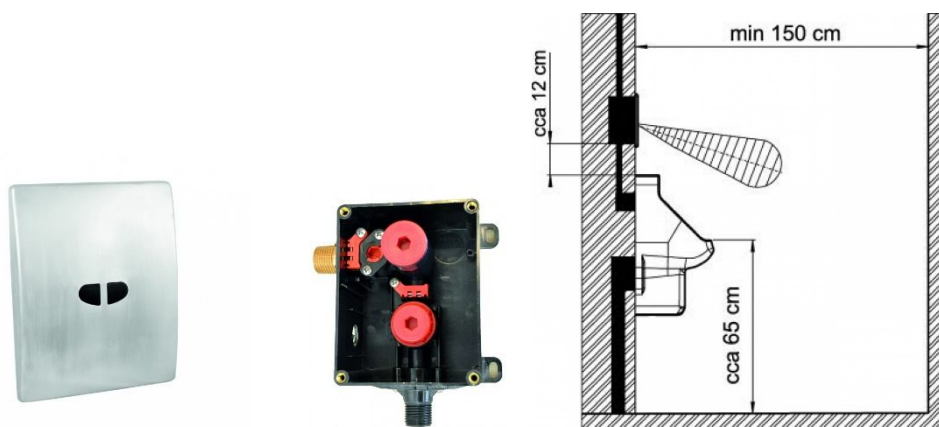

Charakteristika

- úspora vody
- vysoká hygiena
- nerezové antivandalní provedení
- menší rozměry, snadná údržba
- oboustranná komunikace s DO 5.1

Popis činnosti

Zařízení optoelektronicky registruje osoby stojící před pisoárem nepřetržitě déle než 4 sekundy. Ke spuštění vody dojde po odchodu osoby. Na procházející osoby nereaguje. Množství vody je nastavitelné délkou času sepnutí ventilu. Každých 12 hodin od posledního splachování samočinně splachuje.