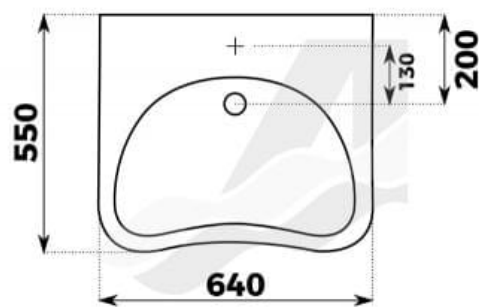

Madlo pevné U 81 cm, chrom

WC ŠTĚTKA, VÁLCOVÁ MALÁ – ČERNÝ KARTÁČ

ZÁSOBNÍK NA ROLE TOALETNÍHO PAPÍRU , uzamykatelný, nerez

Výška výrobku:

265 mm

Šířka výrobku:

257 mm

Hloubka výrobku:

127 mm

- ZDRAVOTNÍ UMYVADLO 64 CM, BEZ PŘEPADU

podomítkový sifon

+ prodloužená páka Lékařská ručka

Zrcadlo polohovatelné nástěnné

SKLOPNÝ ÚCHYT VE TVARU U; 813MM, NEREZ

Bemeta Madlo pevné U 81 cm, chrom

Dávkovač tekutého mýdla, nerez lesk, 1100 ml, 100x320x110mm