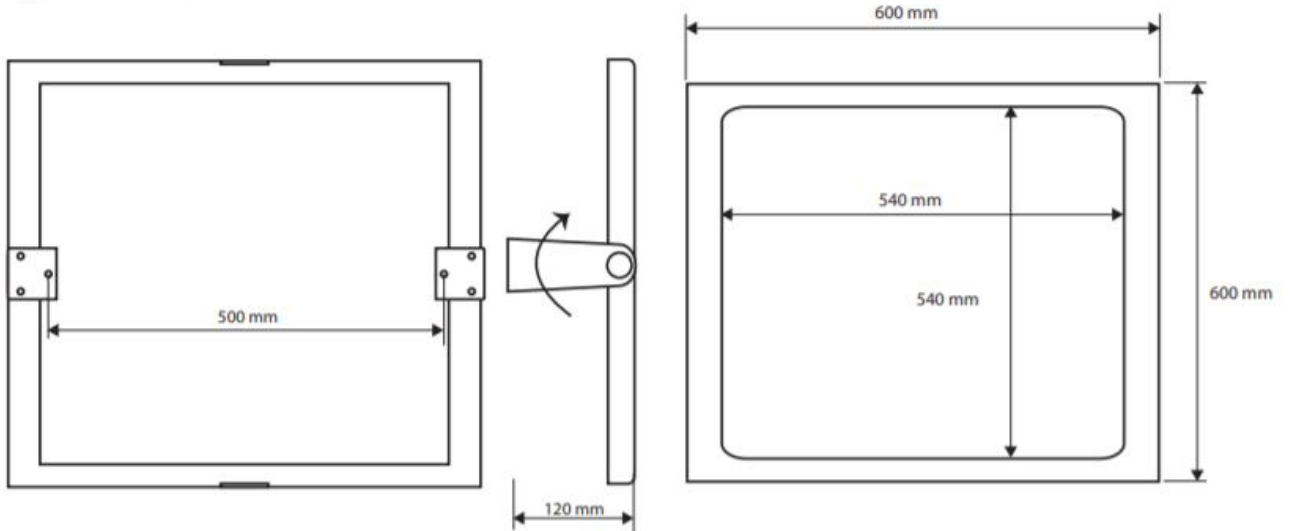

Zrcadlo polohovatelné nástěnné