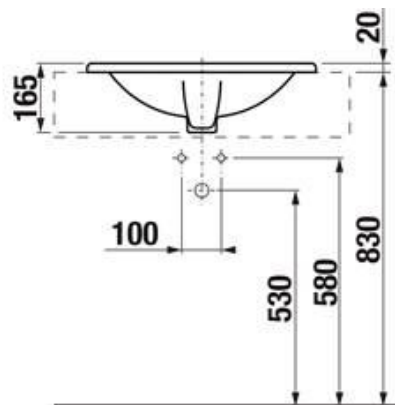

257 mm

Hloubka výrobku:

127 mm

Předsíň , wc chlapci 3.05

Keramické umyvadlo zápustné

Sifon umyvadlový DESIGN pr. 32, celokovový kulatý

Výpust umyvadlová Click/clack 5/4" celokovová, velká zátka

Baterie umyvadlová stojánková bez výpusti, chrom