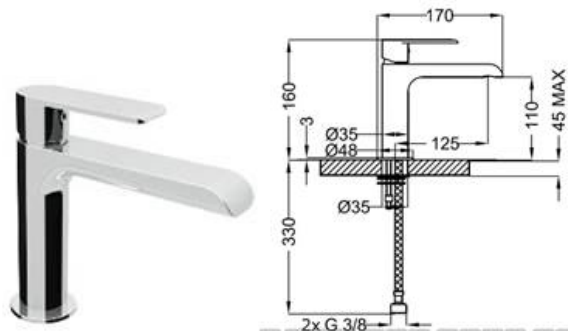

Výpust umyvadlová Click/clack 5/4" celokovová, velká zátka

Baterie umyvadlová stojánková bez výpusti, chrom