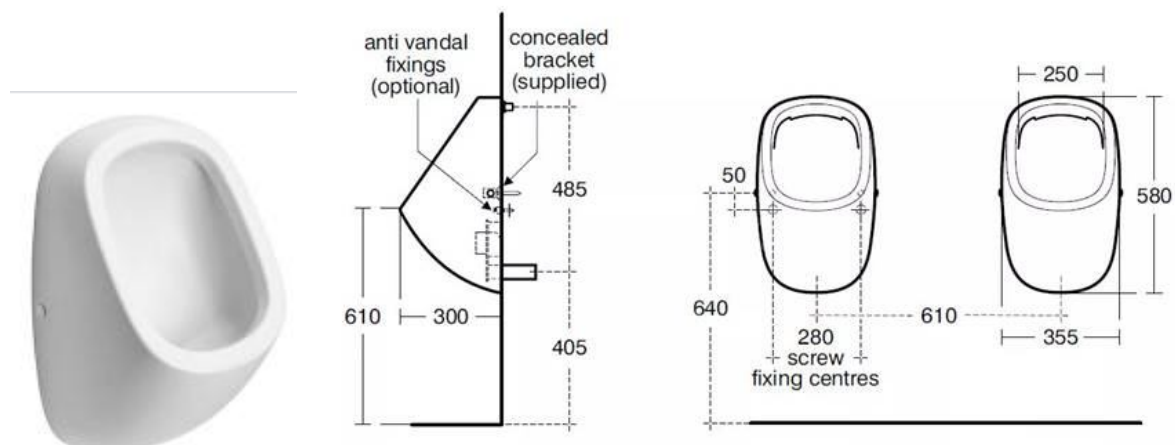

Urínál, skrytý přívod, bílá

podomítkové provedení, elektronika s upevňovacím rámem, ukončena konektorem pro připojení externího zdroje 6 V DC, čelním nerezovým krytem, elektromagnetickým ventilem, upevňovacími šrouby, filtrem nečistot. Bez montážní krabice