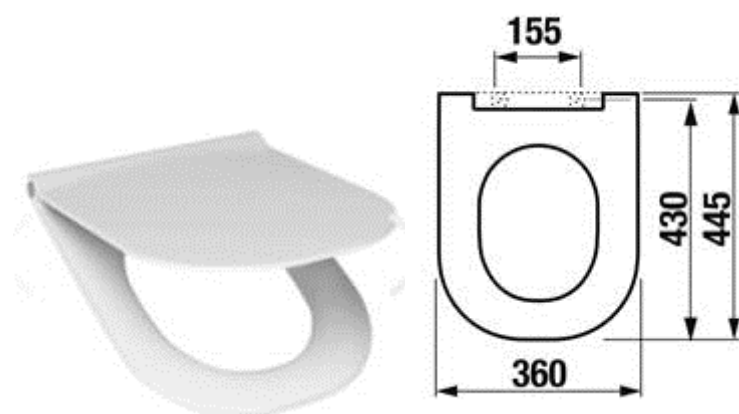

75L závěsný, lesk

Wc

Prvek montážní pro klozet závěsný do SDK, s nádržkou do stěny, ovládání zepředu, st. Výška 112 cm

závěsné wc celokapotované, systém splachování Rimless

DUROPLASTOVÉ SEDÁTKO S POKLOPEM, NEREZ ÚCHYTY, ODNÍMATELNÉ

Izolace zvuková pro klozet a bidet-sada

tlačítko ovládací, bílá, pro dvě množství vody

WC ŠTĚTKA, VÁLCOVÁ MALÁ – ČERNÝ KARTÁČ

ZÁSOBNÍK NA ROLE TOALETNÍHO PAPÍRU , uzamykatelný, nerez

Výška výrobku:

265 mm

Šířka výrobku: