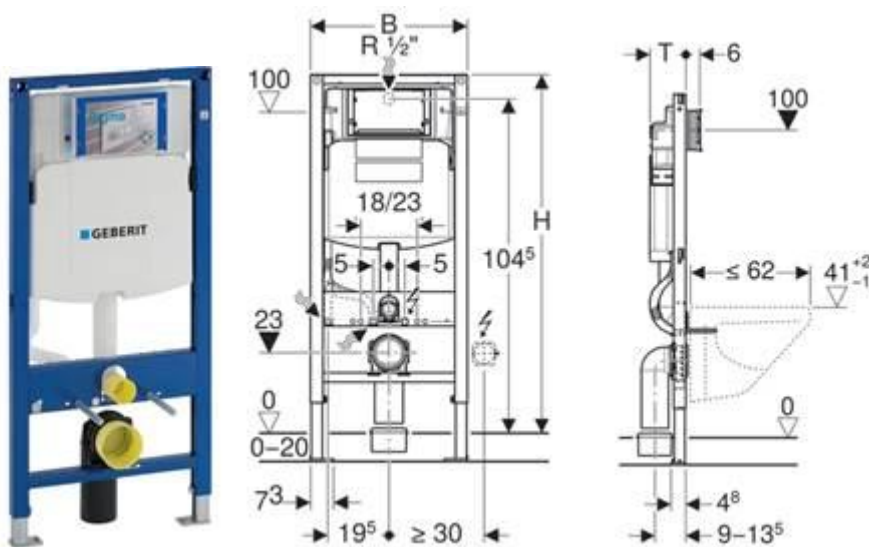

75L závěsný, lesk

Wc

Prvek montážní pro klozet závěsný do SDK, s nádržkou do stěny, ovládání zepředu, st. Výška 112 cm

závěsné wc celokapotované, systém splachování Rimless

DUROPLASTOVÉ SEDÁTKO S POKLOPEM, NEREZ ÚCHYTY, ODNÍMATELNÉ