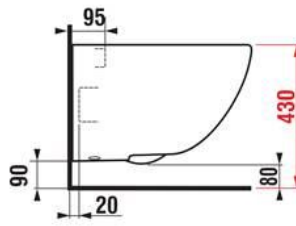

DUROPLASTOVÉ SEDÁTKO S POKLOPEM, NEREZ ÚCHYTY, ODNÍMATELNÉ

izolace zvuková pro klozet a bidet-sada

tlačítko ovládací, bílá, pro dvě množství vody