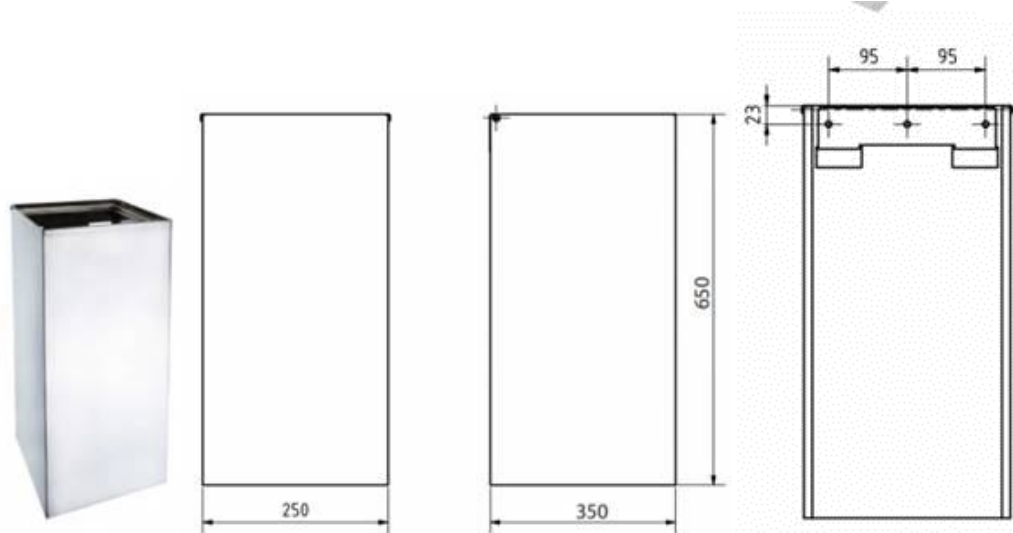

75L závěsný, lesk