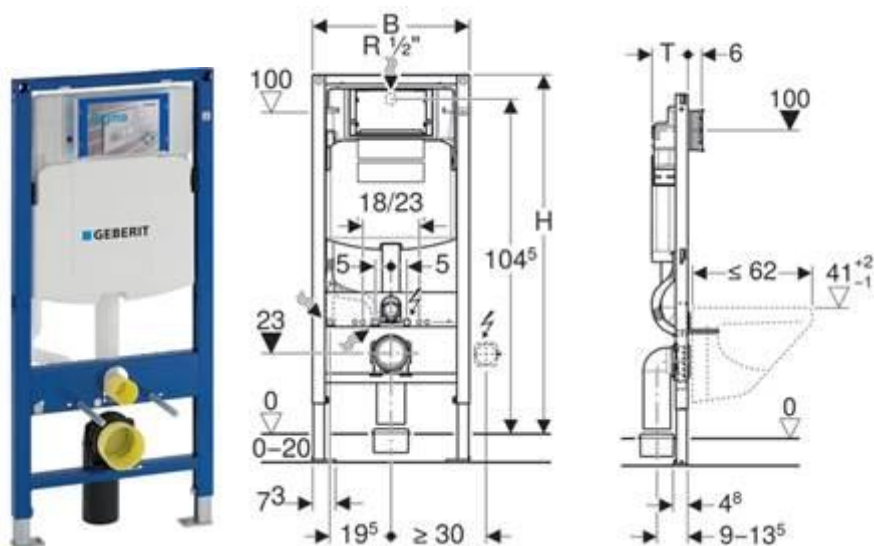

závěsné wccelokapotované, systém splachování Rimless