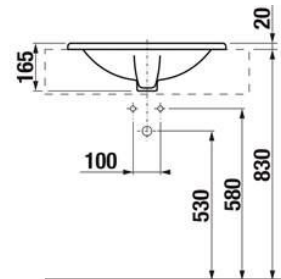

Rozměry

- kryt elektroniky: 150 x 120 x 16 mm (v x š x h)
- montážní krabice: 121 x 96 x 72 mm
- instalační otvor: 130 x 130 x 75 mm
- přípojovací rozměry: G1/2" s mosazným vnitřním závitem

Rozměry

- montážní krabice: 121 x 96 x 72 mm
- instalační otvor: 130 x 130 x 75 mm
- přípojovací rozměry: G1/2" s mosazným vnějším závitem

Madlo pevné U 81 cm, chrom

WC ŠTĚTKA, VÁLCOVÁ MALÁ – ČERNÝ KARTÁČ

ZÁSOBNÍK NA ROLE TOALETNÍHO PAPÍRU , uzamykatelný, nerez

Výška výrobku:

265 mm

Šířka výrobku:

257 mm

Hloubka výrobku:

127 mm

- ZDRAVOTNÍ UMYVADLO 64 CM, BEZ PŘEPADU

podomítkový sifon

+ prodloužená páka Lékařská ručka

Zrcadlo polohovatelné nástěnné

SKLOPNÝ ÚCHYT VE TVARU U; 813MM, NEREZ

Bemeta Madlo pevné U 81 cm, chrom

Dávkovač tekutého mýdla, nerez lesk, 1100 ml, 100x320x110mm

VĚŠÁČEK 30MM PR. 16X30MM

+ ZÁSOBNÍK NA PAPIROVÉ UTĚRKY + KOŠ 45L

Předsíň holky 3.03

Keramické umyvadlo zápustné

Sifon umyvadlový DESIGN pr. 32, celokovový kulatý

Výpusť umyvadlová Click/clack 5/4" celokovová, velká zátka