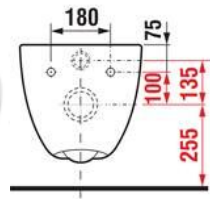

DUROPLASTOVÉ SEDÁTKO S POKLOPEM, NEREZ ÚCHYTY, ODNÍMATELNÉ

izolace zvuková pro klozet a bidet-sada

tlačítko ovládací, bílá, pro dvě množství vody