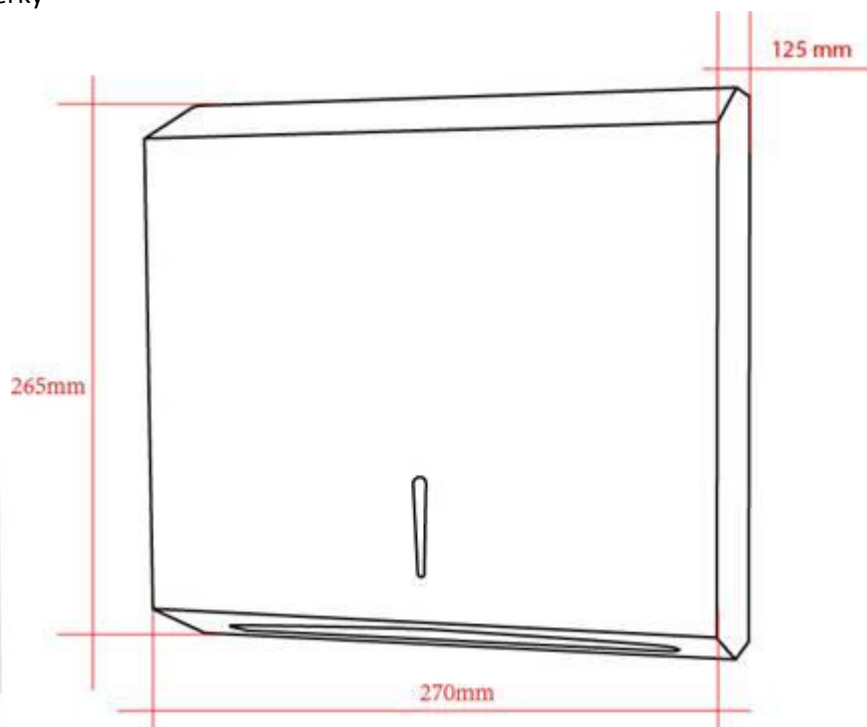

+ uchycení, roháčky

Zásobník na papírové utěrky