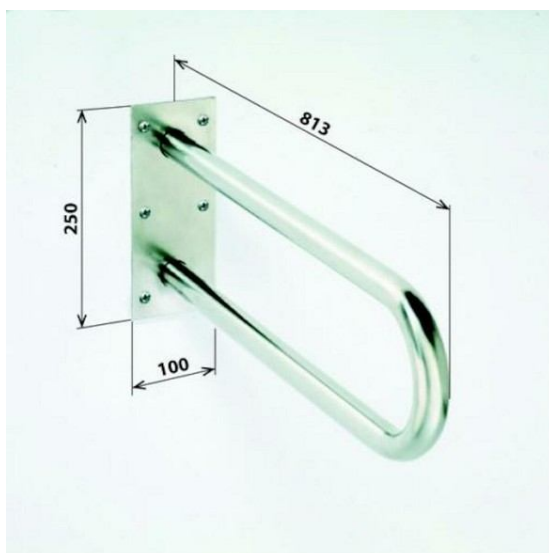

ZÁSOBNÍK NA ROLE TOALETNÍHO PAPÍRU , uzamykatelný, nerez

Výška výrobku:

265 mm

Šířka výrobku:

257 mm

Hloubka výrobku:

127 mm

Dívky invalidé

Montážní prvek pro závěsné WC do DSK, 112 cm, se splachovací nádržkou pod omítku, bezbariérový, pro podpěry

tlačítko ovládací, bílá, pro dvě množství vody

izolace zvuková pro klozet a bidet-sada

Oddálené tlačítko pro splachování wc pro tělesně postižené

Klozet závěsný bez barier s prodlouženou délkou 70cm

WC sedátko bez poklopu, bílá

HELP: SKLOPNÝ ÚCHYT VE TVARU U; 813MM, NEREZ

Madlo pevné U 81 cm, chrom

WC ŠTĚTKA, VÁLCOVÁ MALÁ – ČERNÝ KARTÁČ

ZÁSOBNÍK NA ROLE TOALETNÍHO PAPÍRU , uzamykatelný, nerez

Výška výrobku:

265 mm

Šířka výrobku:

257 mm

Hloubka výrobku:

127 mm

ZDRAVOTNÍ UMYVADLO 64 CM, BEZ PŘEPADU

podomítkový sifon