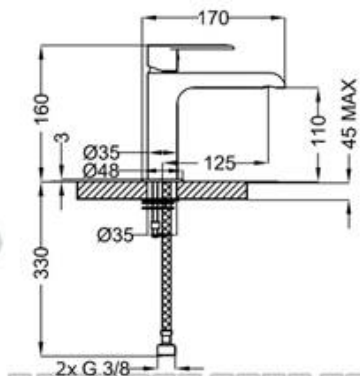

Izolace zvuková pro klozet a bidet-sada

tlačítko ovládací, bílá, pro dvě množství vody

WC ŠTĚTKA, VÁLCOVÁ MALÁ – ČERNÝ KARTÁČ

ZÁSOBNÍK NA ROLE TOALETNÍHO PAPÍRU , uzamykatelný, nerez

Výška výrobku:

265 mm

Šířka výrobku:

257 mm

Hloubka výrobku:

127 mm

Předsíň , wc chlapci 3.05

Keramické umyvadlo zápustné

Sifon umyvadlový DESIGN pr. 32, celokovový kulatý

Výpust umyvadlová Click/clack 5/4" celokovová, velká zátka

Baterie umyvadlová stojánková bez výpusti, chrom