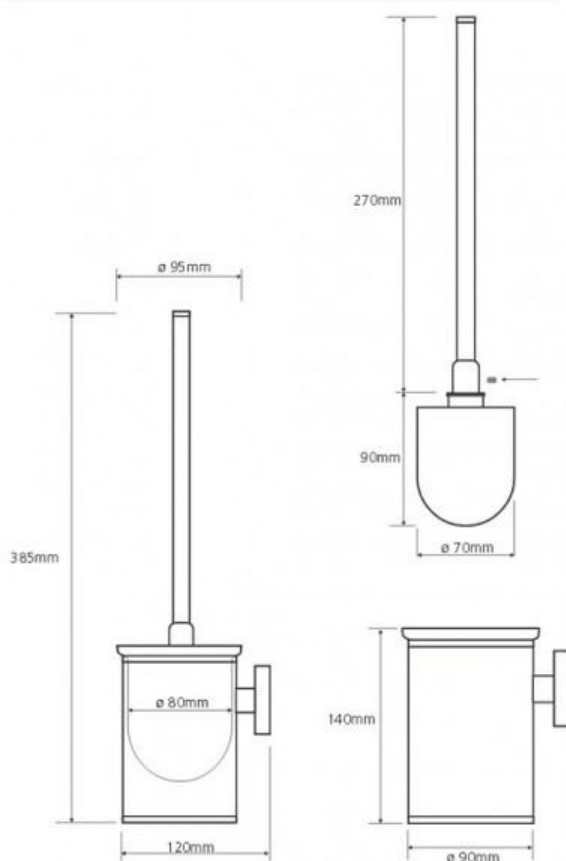

ZÁSOBNÍK NA ROLE TOALETNÍHO PAPÍRU , uzamykatelný, nerez

Výška výrobku:

265 mm

Šířka výrobku:

257 mm

Hloubka výrobku:

127 mm

Dívky invalidé

Klozet závěsný bez barier s prodlouženou délkou 70cm

WC sedátko bez poklopu, bílá

HELP: SKLOPNÝ ÚCHYT VE TVARU U; 813MM, NEREZ

Madlo pevné U 81 cm, chrom

WC ŠTĚTKA, VÁLCOVÁ MALÁ – ČERNÝ KARTÁČ

ZÁSOBNÍK NA ROLE TOALETNÍHO PAPÍRU , uzamykatelný, nerez

Výška výrobku:

265 mm

Šířka výrobku:

257 mm

Hloubka výrobku:

127 mm

ZDRAVOTNÍ UMYVADLO 64 CM, BEZ PŘEPADU

podomítkový sifon

Milano MN26

+ prodloužená páka Lékařská ručka

Zrcadlo polohovatelné nástěnné

SKLOPNÝ ÚCHYT VE TVARU U; 813MM

Madlo pevné U 81 cm, chrom

Dávkovač tekutého mýdla, nerez lesk, 1100 ml, 100x320x110mm

VĚŠÁČEK 30MM PR. 16X30MM