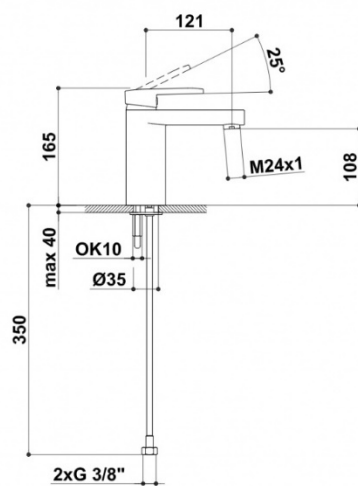

Rozměry

- kryt elektroniky: 150 x 120 x 16 mm (v x š x h)
- montážní krabice: 121 x 96 x 72 mm
- instalační otvor: 130 x 130 x 75 mm
- přípojovací rozměry: G1/2" s mosazným vnitřním závitem

Rozměry

- montážní krabice: 121 x 96 x 72 mm
- instalační otvor: 130 x 130 x 75 mm
- přípojovací rozměry: G1/2" s mosazným vnějším závitem

ZÁSOBNÍK NA ROLE TOALETNÍHO PAPÍRU , uzamykatelný, nerez

Výška výrobku:

265 mm

Šířka výrobku:

257 mm

Hloubka výrobku:

127 mm

Dívky invalidé

Výška výrobku:

265 mm

Šířka výrobku:

257 mm

Hloubka výrobku:

127 mm

ZDRAVOTNÍ UMYVADLO 64 CM, BEZ PŘEPADU

podomítkový sifon

Milano MN26

+ prodloužená páka Lékařská ručka

Zrcadlo polohovatelné nástěnné

SKLOPNÝ ÚCHYT VE TVARU U; 813MM

Madlo pevné U 81 cm, chrom

Dávkovač tekutého mýdla, nerez lesk, 1100 ml, 100x320x110mm

VĚŠÁČEK 30MM PR. 16X30MM