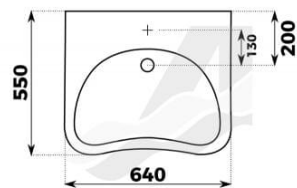

Klozet závěsný bez barier s prodlouženou délkou 70cm

WC sedátko bez poklopu, bílá

HELP: SKLOPNÝ ÚCHYT VE TVARU U; 813MM, NEREZ

Madlo pevné U 81 cm, chrom

WC ŠTĚTKA, VÁLCOVÁ MALÁ – ČERNÝ KARTÁČ

ZÁSOBNÍK NA ROLE TOALETNÍHO PAPÍRU , uzamykatelný, nerez

Výška výrobku:

265 mm

Šířka výrobku:

257 mm

Hloubka výrobku:

127 mm

ZDRAVOTNÍ UMYVADLO 64 CM, BEZ PŘEPADU

podomítkový sifon

Milano MN26

+ prodloužená páka Lékařská ručka

Zrcadlo polohovatelné nástěnné

SKLOPNÝ ÚCHYT VE TVARU U; 813MM

Madlo pevné U 81 cm, chrom

Dávkovač tekutého mýdla, nerez lesk, 1100 ml, 100x320x110mm

VĚŠÁČEK 30MM PR. 16X30MM