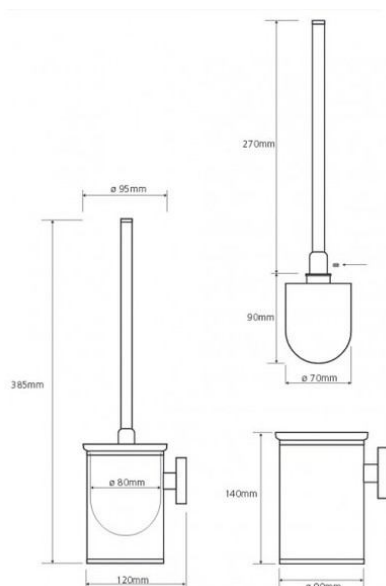

Baterie umyvadlová stojánková bez výpusti, chrom

+ uchycení, roháčky

Zásobník na papírové utěrky

Zápustný dávkovač mýdla do desky , 1100ml, lesk

75L závěsný, lesk

WC dívky

prvek montážní pro klozet závěsný do SDK, s nádržkou do stěny, ovládání zepředu, st. Výška 112 cm

závěsné wccelokapotované, systém splachování Rimless

DUROPLASTOVÉ SEDÁTKO S POKLOPEM, NEREZ ÚCHYTY, ODNÍMATELNÉ

izolace zvuková pro klozet a bidet-sada

tlačítko ovládací, bílá, pro dvě množství vody

· KARTÁČ

ZÁSOBNÍK NA ROLE TOALETNÍHO PAPÍRU , uzamykatelný, nerez

Výška výrobku:

265 mm

Šířka výrobku:

257 mm

Hloubka výrobku:

127 mm

Dívky invalidé

Výška výrobku:

265 mm

Šířka výrobku:

257 mm

Hloubka výrobku:

127 mm

ZDRAVOTNÍ UMYVADLO 64 CM, BEZ PŘEPADU

podomítkový sifon