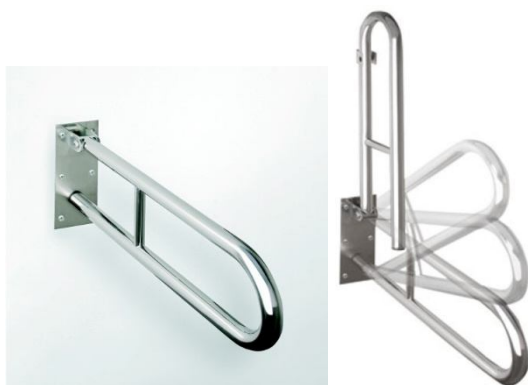

Milano MN26

+ prodloužená páka Lékařská ručka

Zrcadlo polohovatelné nástěnné

SKLOPNÝ ÚCHYT VE TVARU U; 813MM

Madlo pevné U 81 cm, chrom

Dávkovač tekutého mýdla, nerez lesk, 1100 ml, 100x320x110mm

VĚŠÁČEK 30MM PR. 16X30MM

+ ZÁSOBNÍK NA PAPIROVÉ UTĚRKY + KOŠ 45L

ÚKLID 3.15

Závěsná výlevka 455 x 380 x 355 mm, včetně mřížky, bílá

Sifon vč. krytky odpadu, chrom

Páková dřezová baterie nástěnná, chrom

+ uchycení

Počty ks:

Kód	Název	Počet ks
	Závěsné keramické umyvadlo	4
	Výpusť umyvadlová Click/clack 5/4" celokovová, velká zátka	9
	Baterie umyvadlová stojánková bez výpusti, chrom, SMART	9
	Sifon umyvadlový DESIGN pr. 32, celokovový kulatý TRINNITY	9
	Zásobník na papírové utěrky	9
	Dvojitý dávkovač tekutého mýdla	4
	Koš 75L závěsný, lesk	6
	Koš	3
	Keramické umyvadlo JikaCubito zápustné	5
	Zápustný dávkovač mýdla do desky , 1100ml, lesk	5
	prvek montážní pro klozet závěsný do SDK, s nádržkou do stěny	3