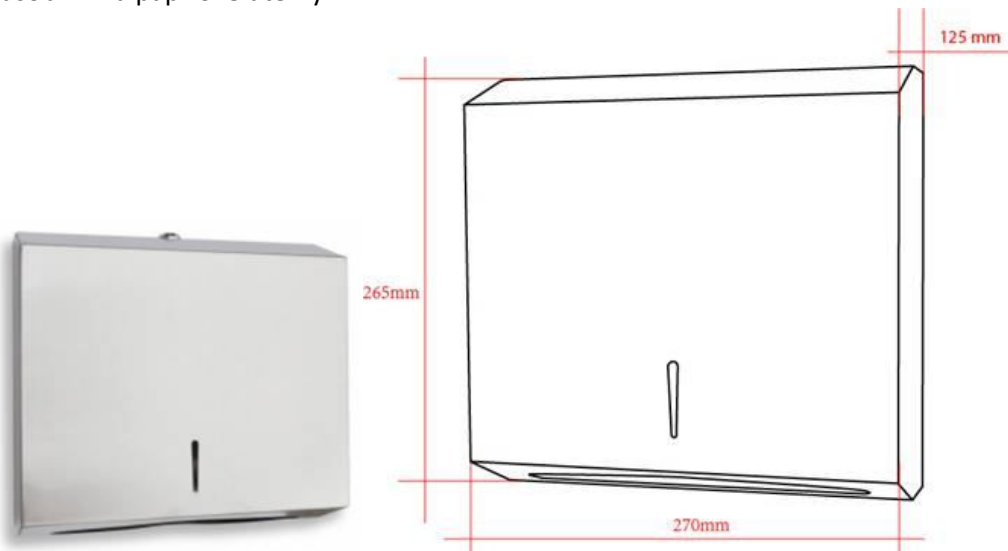

+ uchycení, roháčky

Zásobník na papírové utěrky