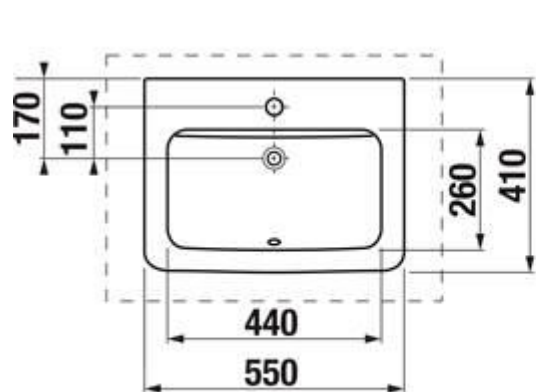

ZAMĚŠTNANCI 3.07

Keramické umyvadlo zápustné

Sifon umyvadlový DESIGN pr. 32, celokovový kulatý

Výpusť umyvadlová Click/clack 5/4" celokovová, velká zátka