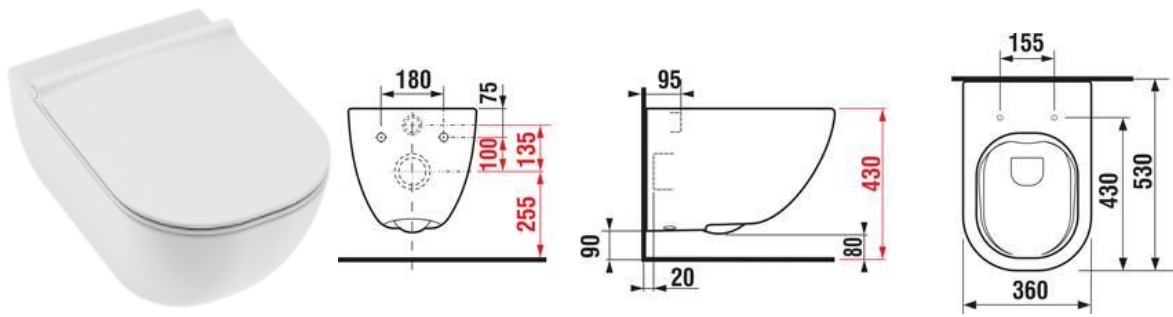

závěsné wc celokapotované, systém splachování Rimless