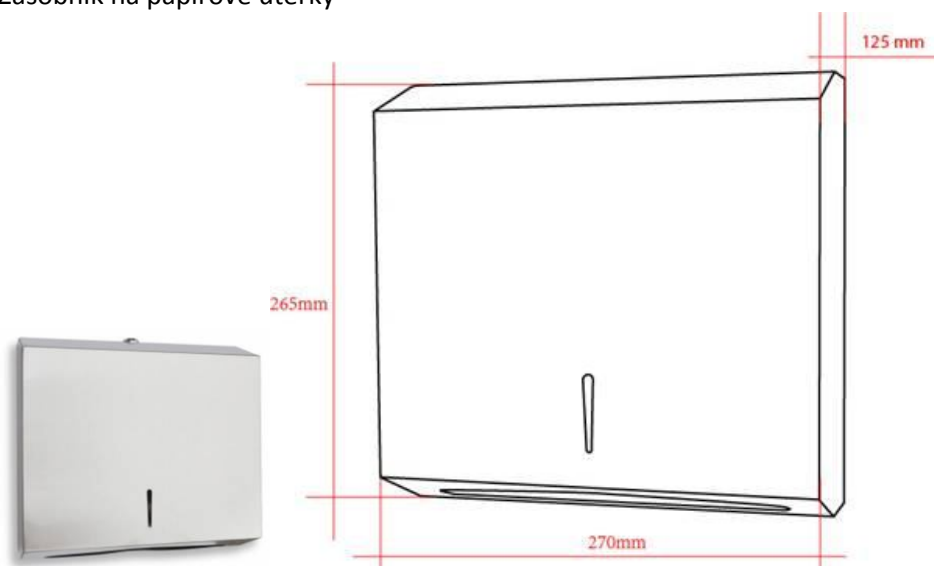

Sifon umyvadlový DESIGN pr. 32, celokovový kulatý

+ uchycení , roháčky

Zásobník na papírové utěrky