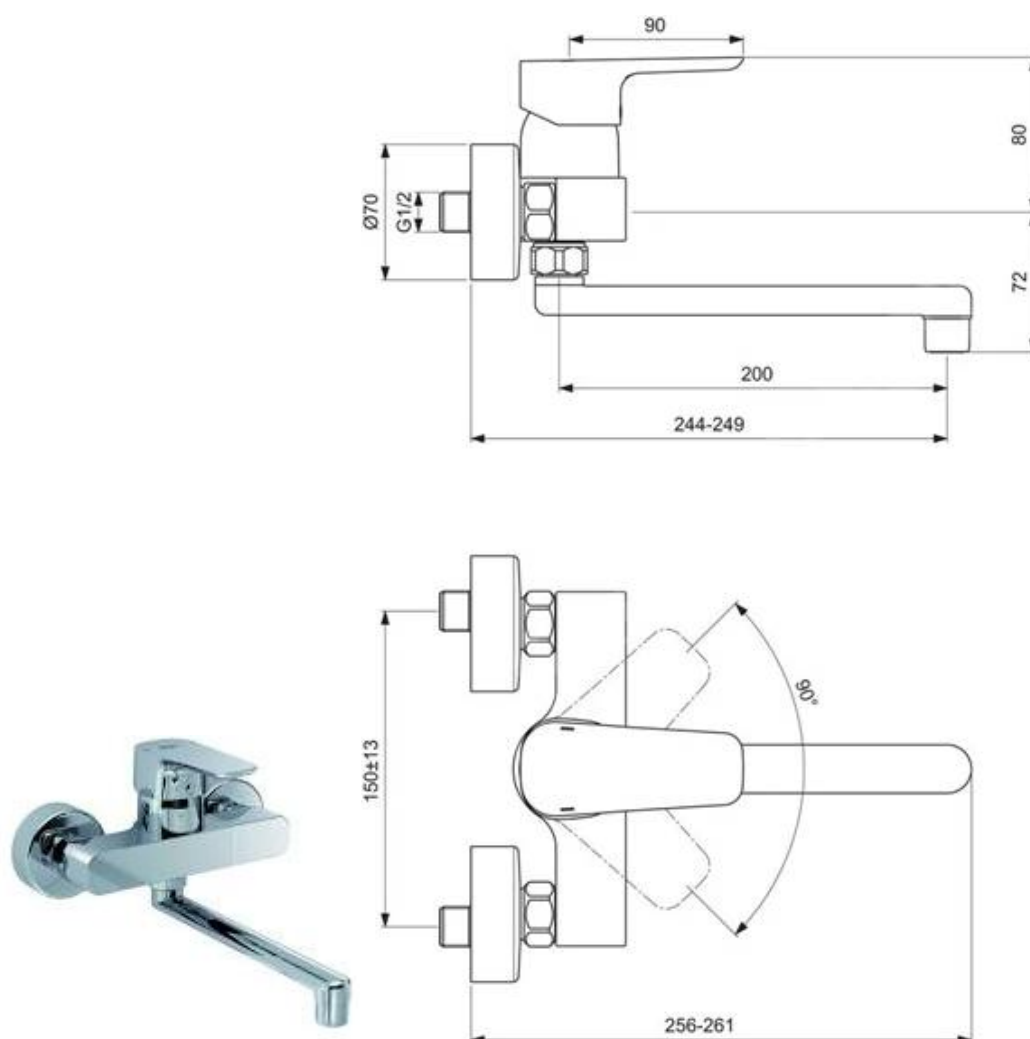

Výška výrobku:

265 mm

Šířka výrobku:

257 mm

Hloubka výrobku:

127 mm

ZDRAVOTNÍ UMYVADLO 64 CM, BEZ PŘEPADU

podomítkový sifon

Milano MN26

+ prodloužená páka Lékařská ručka

Zrcadlo polohovatelné nástěnné

SKLOPNÝ ÚCHYT VE TVARU U; 813MM

Madlo pevné U 81 cm, chrom

Dávkovač tekutého mýdla, nerez lesk, 1100 ml, 100x320x110mm

VĚŠÁČEK 30MM PR. 16X30MM

+ ZÁSOBNÍK NA PAPIROVÉ UTĚRKY + KOŠ 45L

ÚKLID 3.15

Závěsná výlevka 455 x 380 x 355 mm, včetně mřížky, bílá

Sifon vč. krytky odpadu, chrom

Páková dřezová baterie nástěnná, chrom

+ uchycení

Počty ks:

Kód	Název	Počet ks
	Závěsné keramické umyvadlo	4
	Výpusť umyvadlová Click/clack 5/4" celokovová, velká zátka	9
	Baterie umyvadlová stojánková bez výpusti, chrom, SMART	9
	Sifon umyvadlový DESIGN pr. 32, celokovový kulatý TRINNITY	9
	Zásobník na papírové utěrky	9
	Dvojitý dávkovač tekutého mýdla	4
	Koš 75L závěsný, lesk	6
	Koš	3
	Keramické umyvadlo JikaCubito zápustné	5
	Zápustný dávkovač mýdla do desky , 1100ml, lesk	5
	prvek montážní pro klozet závěsný do SDK, s nádržkou do stěny	3