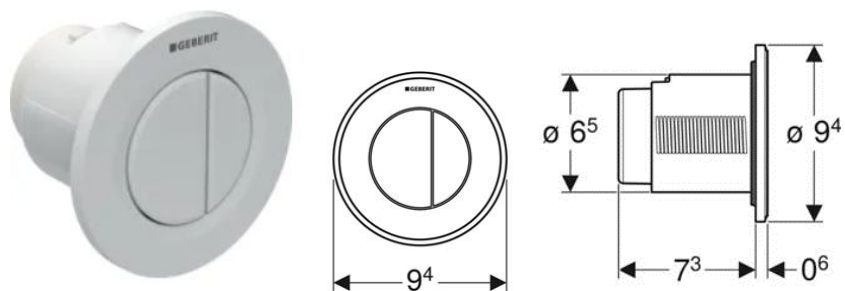

Montážní prvek pro závěsné WC do DSK, 112 cm, se splachovací nádržkou pod omítku, bezbariérový, pro podpěry

tlačítko ovládací, bílá, pro dvě množství vody

izolace zvuková pro klozet a bidet-sada

Oddálené tlačítko pro splachování wc pro tělesně postižené

Klozet závěsný bez barier s prodlouženou délkou 70cm

WC sedátko bez poklopu, bílá

HELP: SKLOPNÝ ÚCHYT VE TVARU U; 813MM, NEREZ

Madlo pevné U 81 cm, chrom

WC ŠTĚTKA, VÁLCOVÁ MALÁ – ČERNÝ KARTÁČ

ZÁSOBNÍK NA ROLE TOALETNÍHO PAPÍRU , uzamykatelný, nerez