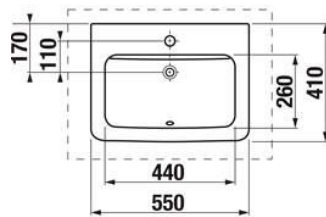

Rozměry

- kryt elektroniky: 150 x 120 x 16 mm (v x š x h)
- montážní krabice: 121 x 96 x 72 mm
- instalační otvor: 130 x 130 x 75 mm
- přípojovací rozměry: G1/2" s mosazným vnitřním závitem

Rozměry

- montážní krabice: 121 x 96 x 72 mm
- instalační otvor: 130 x 130 x 75 mm
- přípojovací rozměry: G1/2" s mosazným vnějším závitem

Madlo pevné U 81 cm, chrom

WC ŠTĚTKA, VÁLCOVÁ MALÁ – ČERNÝ KARTÁČ

ZÁSOBNÍK NA ROLE TOALETNÍHO PAPÍRU , uzamykatelný, nerez

Výška výrobku:

265 mm

Šířka výrobku:

257 mm

Hloubka výrobku:

127 mm

- ZDRAVOTNÍ UMYVADLO 64 CM, BEZ PŘEPADU

podomítkový sifon

+ prodloužená páka Lékařská ručka

Zrcadlo polohovatelné nástěnné

SKLOPNÝ ÚCHYT VE TVARU U; 813MM, NEREZ

Bemeta Madlo pevné U 81 cm, chrom

Dávkovač tekutého mýdla, nerez lesk, 1100 ml, 100x320x110mm

VĚŠÁČEK 30MM PR. 16X30MM

+ ZÁSOBNÍK NA PAPIROVÉ UTĚRKY + KOŠ 45L

Předsíň holky 3.03

Keramické umyvadlo zápustné

Sifon umyvadlový DESIGN pr. 32, celokovový kulatý

Výpusť umyvadlová Click/clack 5/4" celokovová, velká zátka