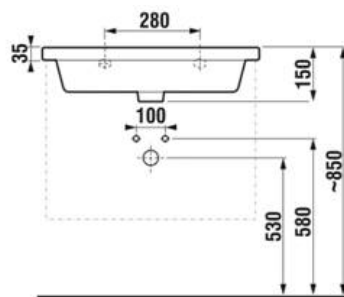

ŘEDITELNA 3,08

Závěsné keramické umyvadlo