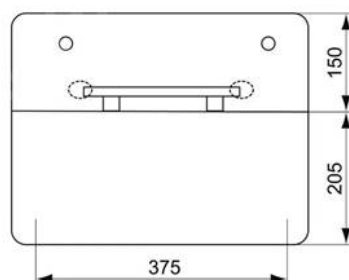

ÚKLID 3.15

Závěsná výlevka 455 x 380 x 355 mm, včetně mřížky, bílá