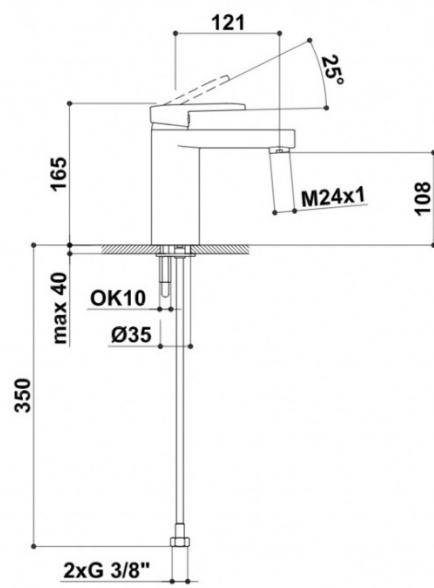

Rozměry

- kryt elektroniky: 150 x 120 x 16 mm (v x š x h)
- montážní krabice: 121 x 96 x 72 mm
- instalační otvor: 130 x 130 x 75 mm
- přípojovací rozměry: G1/2" s mosazným vnitřním závitem

Rozměry

- montážní krabice: 121 x 96 x 72 mm
- instalační otvor: 130 x 130 x 75 mm
- přípojovací rozměry: G1/2" s mosazným vnějším závitem

Madlo pevné U 81 cm, chrom

WC ŠTĚTKA, VÁLCOVÁ MALÁ – ČERNÝ KARTÁČ

ZÁSOBNÍK NA ROLE TOALETNÍHO PAPÍRU , uzamykatelný, nerez

Výška výrobku:

265 mm

Šířka výrobku:

257 mm

Hloubka výrobku:

127 mm

- ZDRAVOTNÍ UMYVADLO 64 CM, BEZ PŘEPADU

podomítkový sifon

+ prodloužená páka Lékařská ručka

Zrcadlo polohovatelné nástěnné

SKLOPNÝ ÚCHYT VE TVARU U; 813MM, NEREZ

Bemeta Madlo pevné U 81 cm, chrom

Dávkovač tekutého mýdla, nerez lesk, 1100 ml, 100x320x110mm