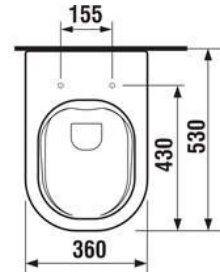

DUROPLASTOVÉ SEDÁTKO S POKLOPEM, NEREZ ÚCHYTY, ODNÍMATELNÉ

izolace zvuková pro klozet a bidet-sada

tlačítko ovládací, bílá, pro dvě množství vody