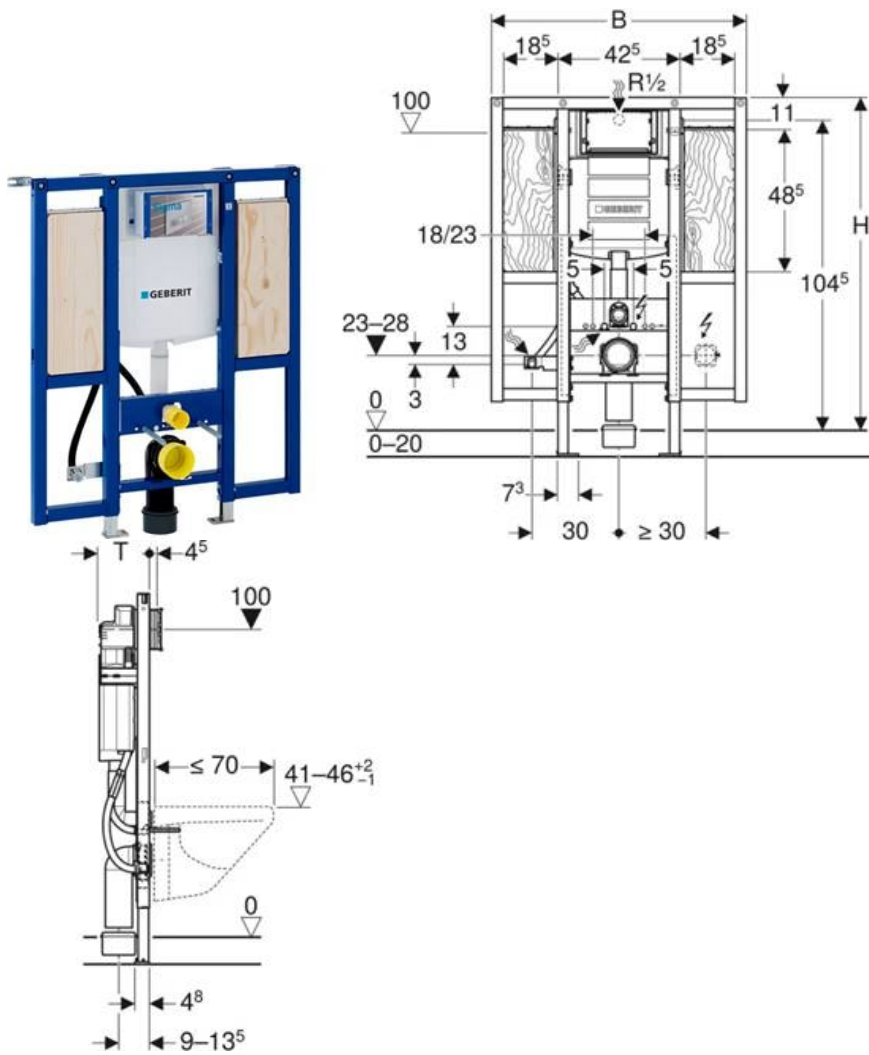

tlačítko ovládací, bílá, pro dvě množství vody