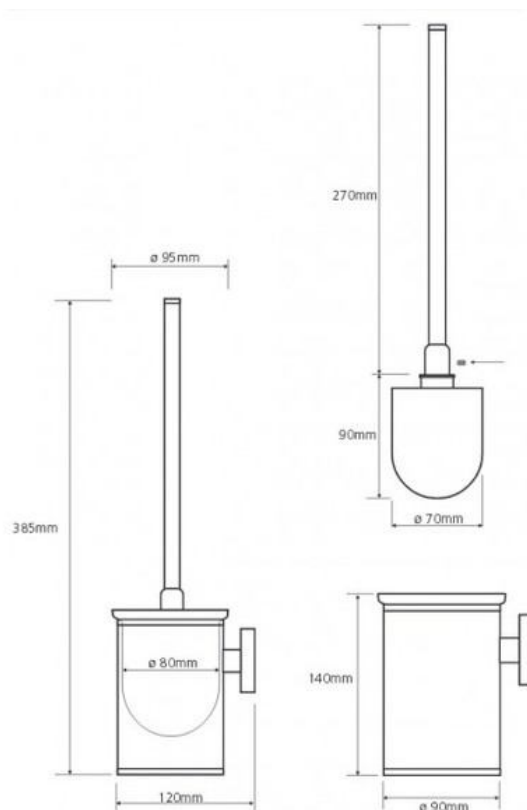

závěsné wc celokapotované, systém splachování Rimless

DUROPLASTOVÉ SEDÁTKO S POKLOPEM, NERAZ ÚCHYTY, ODNÍMATELNÉ,

26637 – izolace zvuková pro klozet a bidet-sada

tlačítko ovládací, bílá, pro dvě množství vody

WC ŠTĚTKA, VÁLCOVÁ MALÁ – ČERNÝ KARTÁČ 102313079

ZÁSOBNÍK NA ROLE TOALETNÍHO PAPÍRU , uzamykatelný, nerez

Výška výrobku:

265 mm

Šířka výrobku:

257 mm

Hloubka výrobku:

127 mm