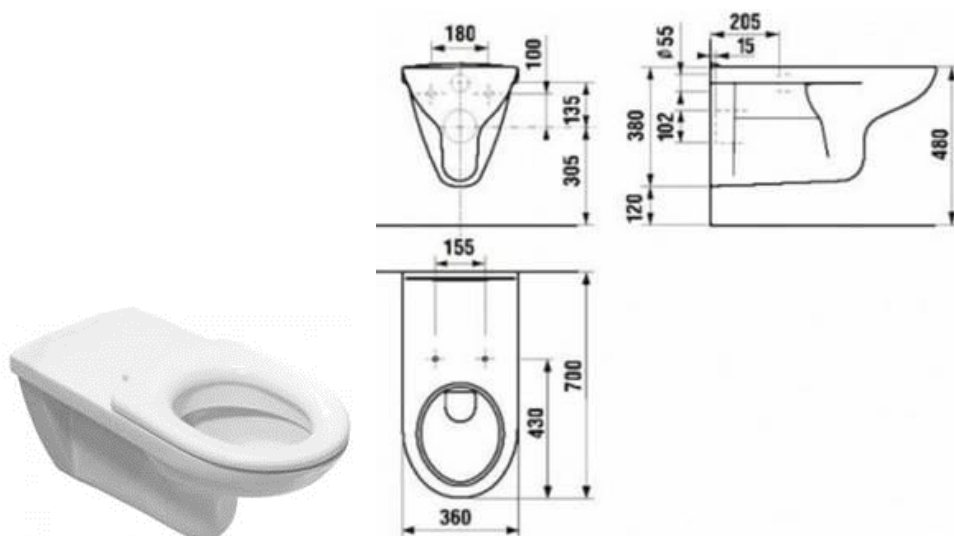

Klozet závěsný bez barrier s prodlouženou délkou 70cm