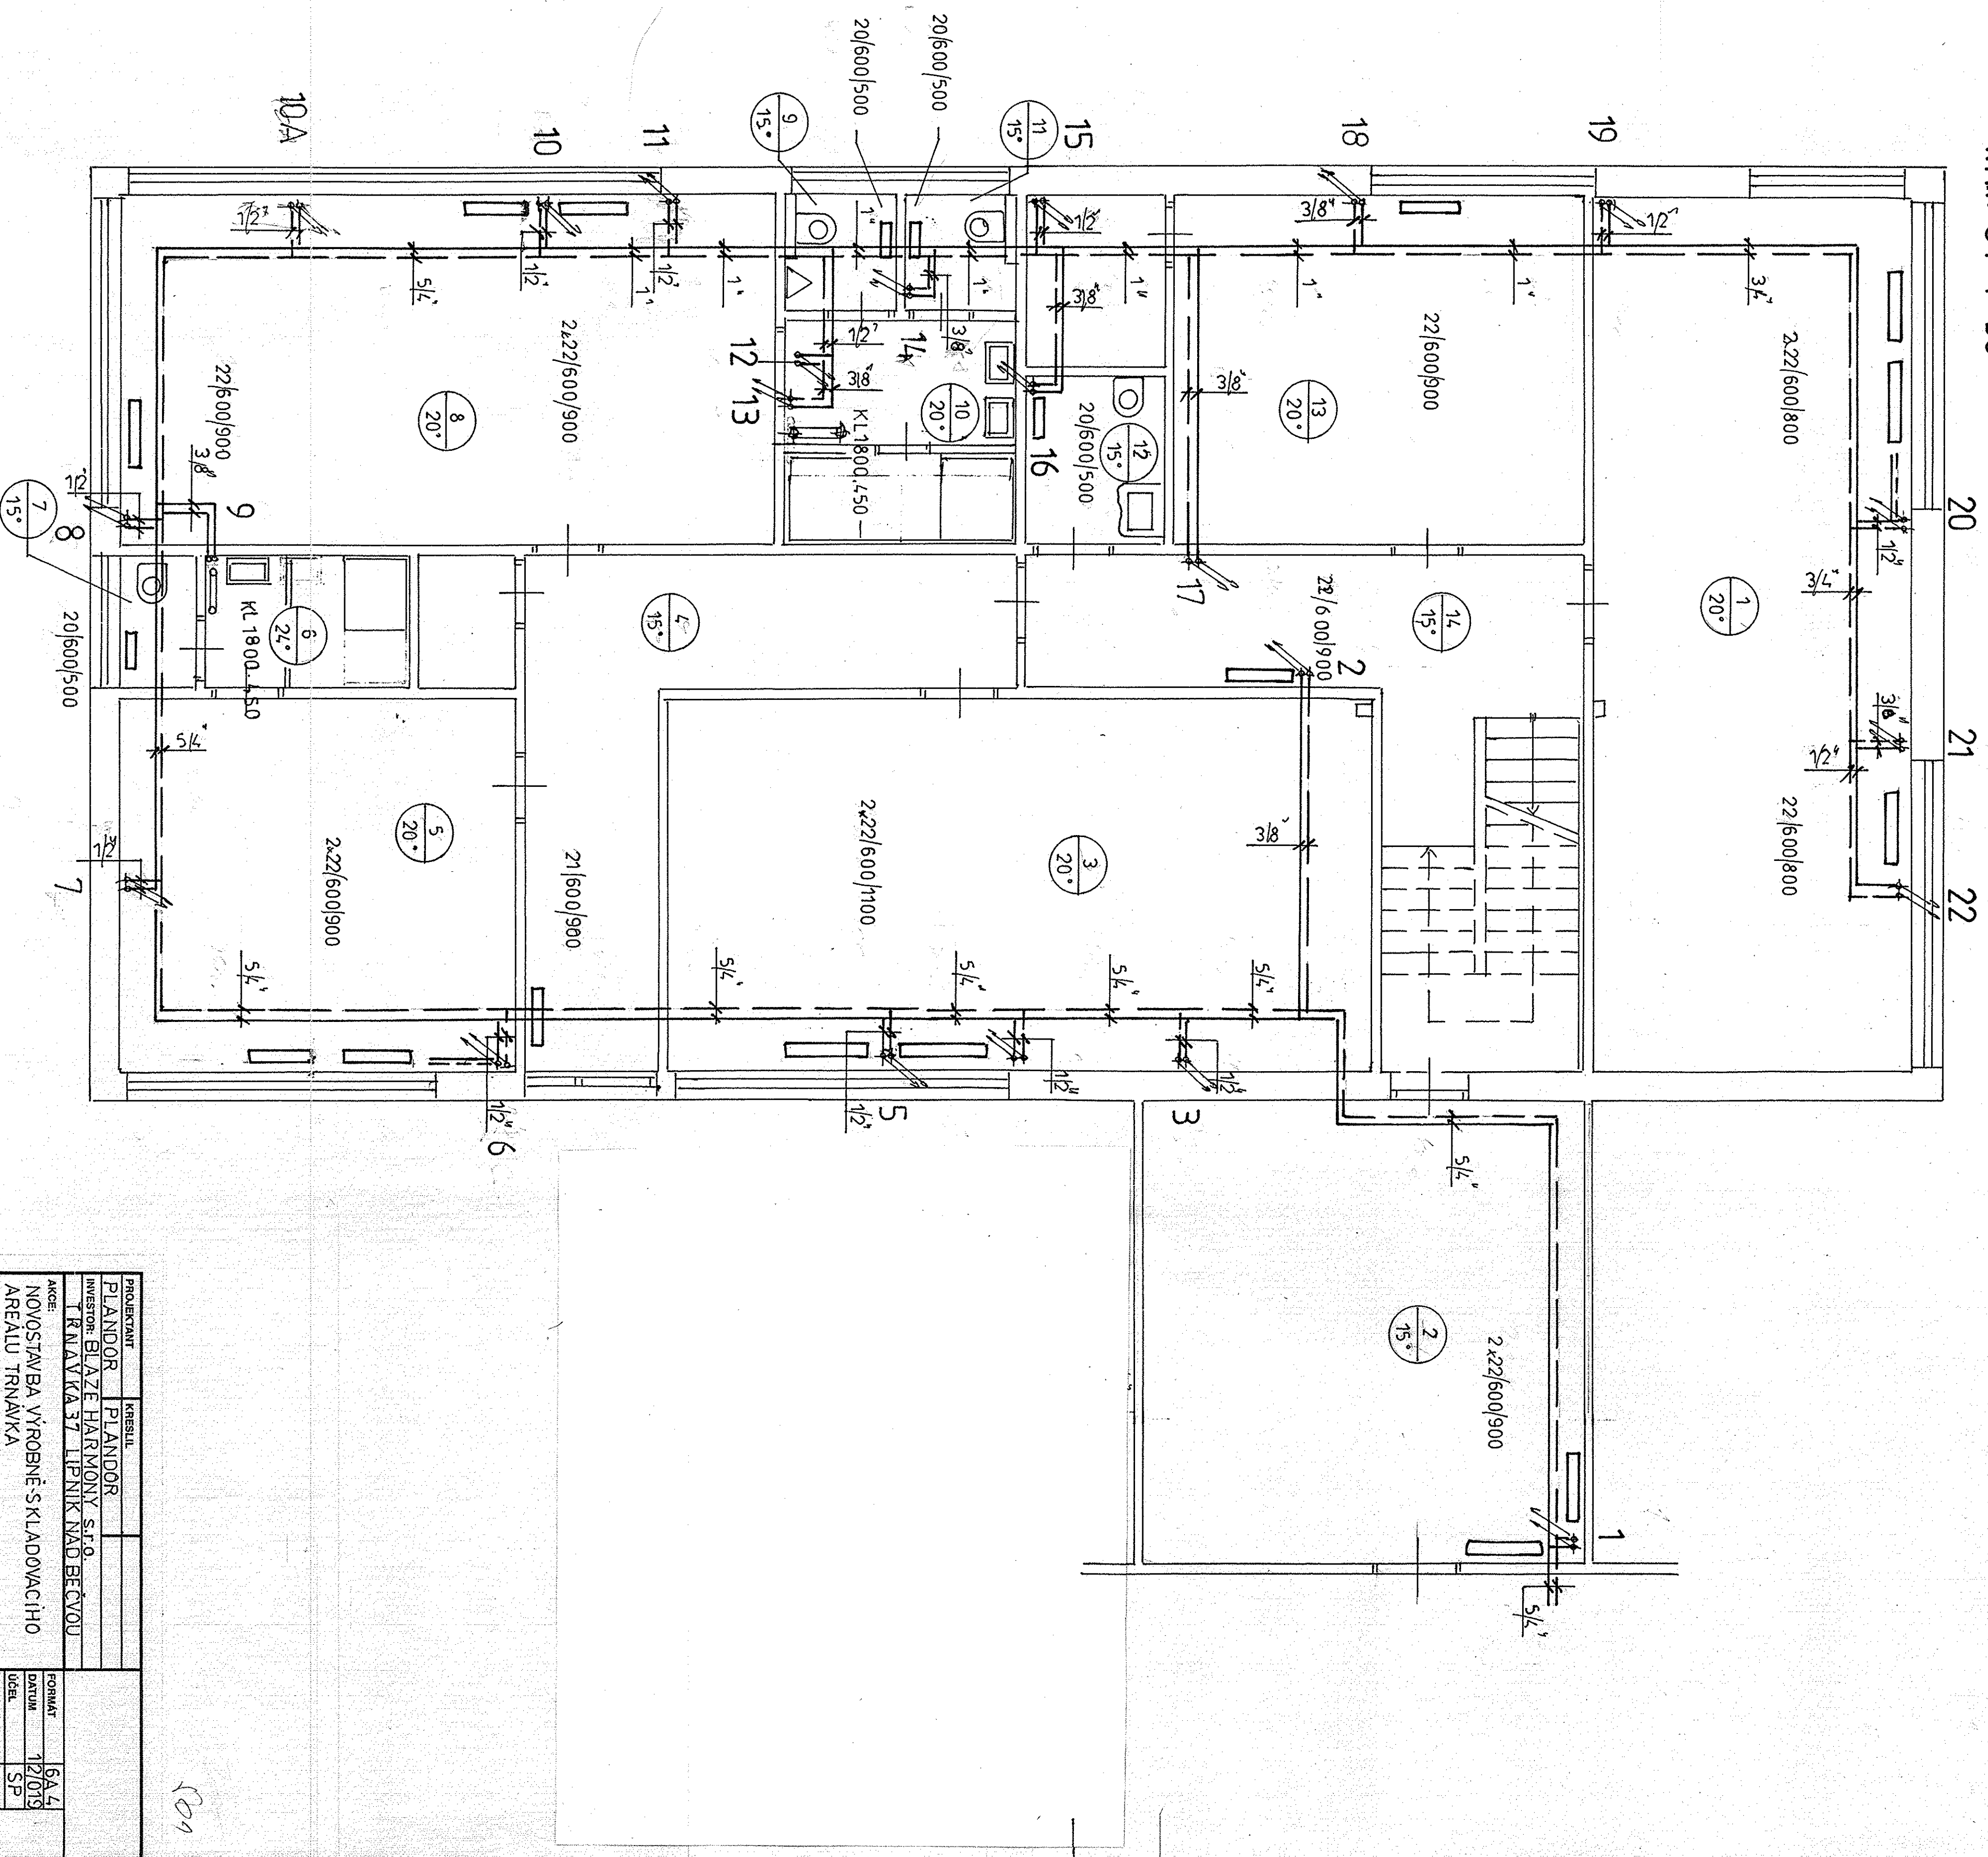

1.NP-ÚT 1:50

PROJEKTANT	KRESLIL	FORMÁT	16A 4
PLANDOR	PLANDOR	DATUM	12/019
INVESTOR: BLAŽE HARMONÝ S.T.O.		ÚČEL	SP
TRNAVKA 37 LIPNIK NAD BEČVOU		ZAK. ČÍSLO	
ARCE:		MĚŘÍTKO:	1:50
NOVOSTAVBA VÝROBNĚ-SKLADOVACÍHO		Č. VÝK.:	D.3.015
AREálu TRNAVKA			
OSAH:	AB-ÚT 1.NP		