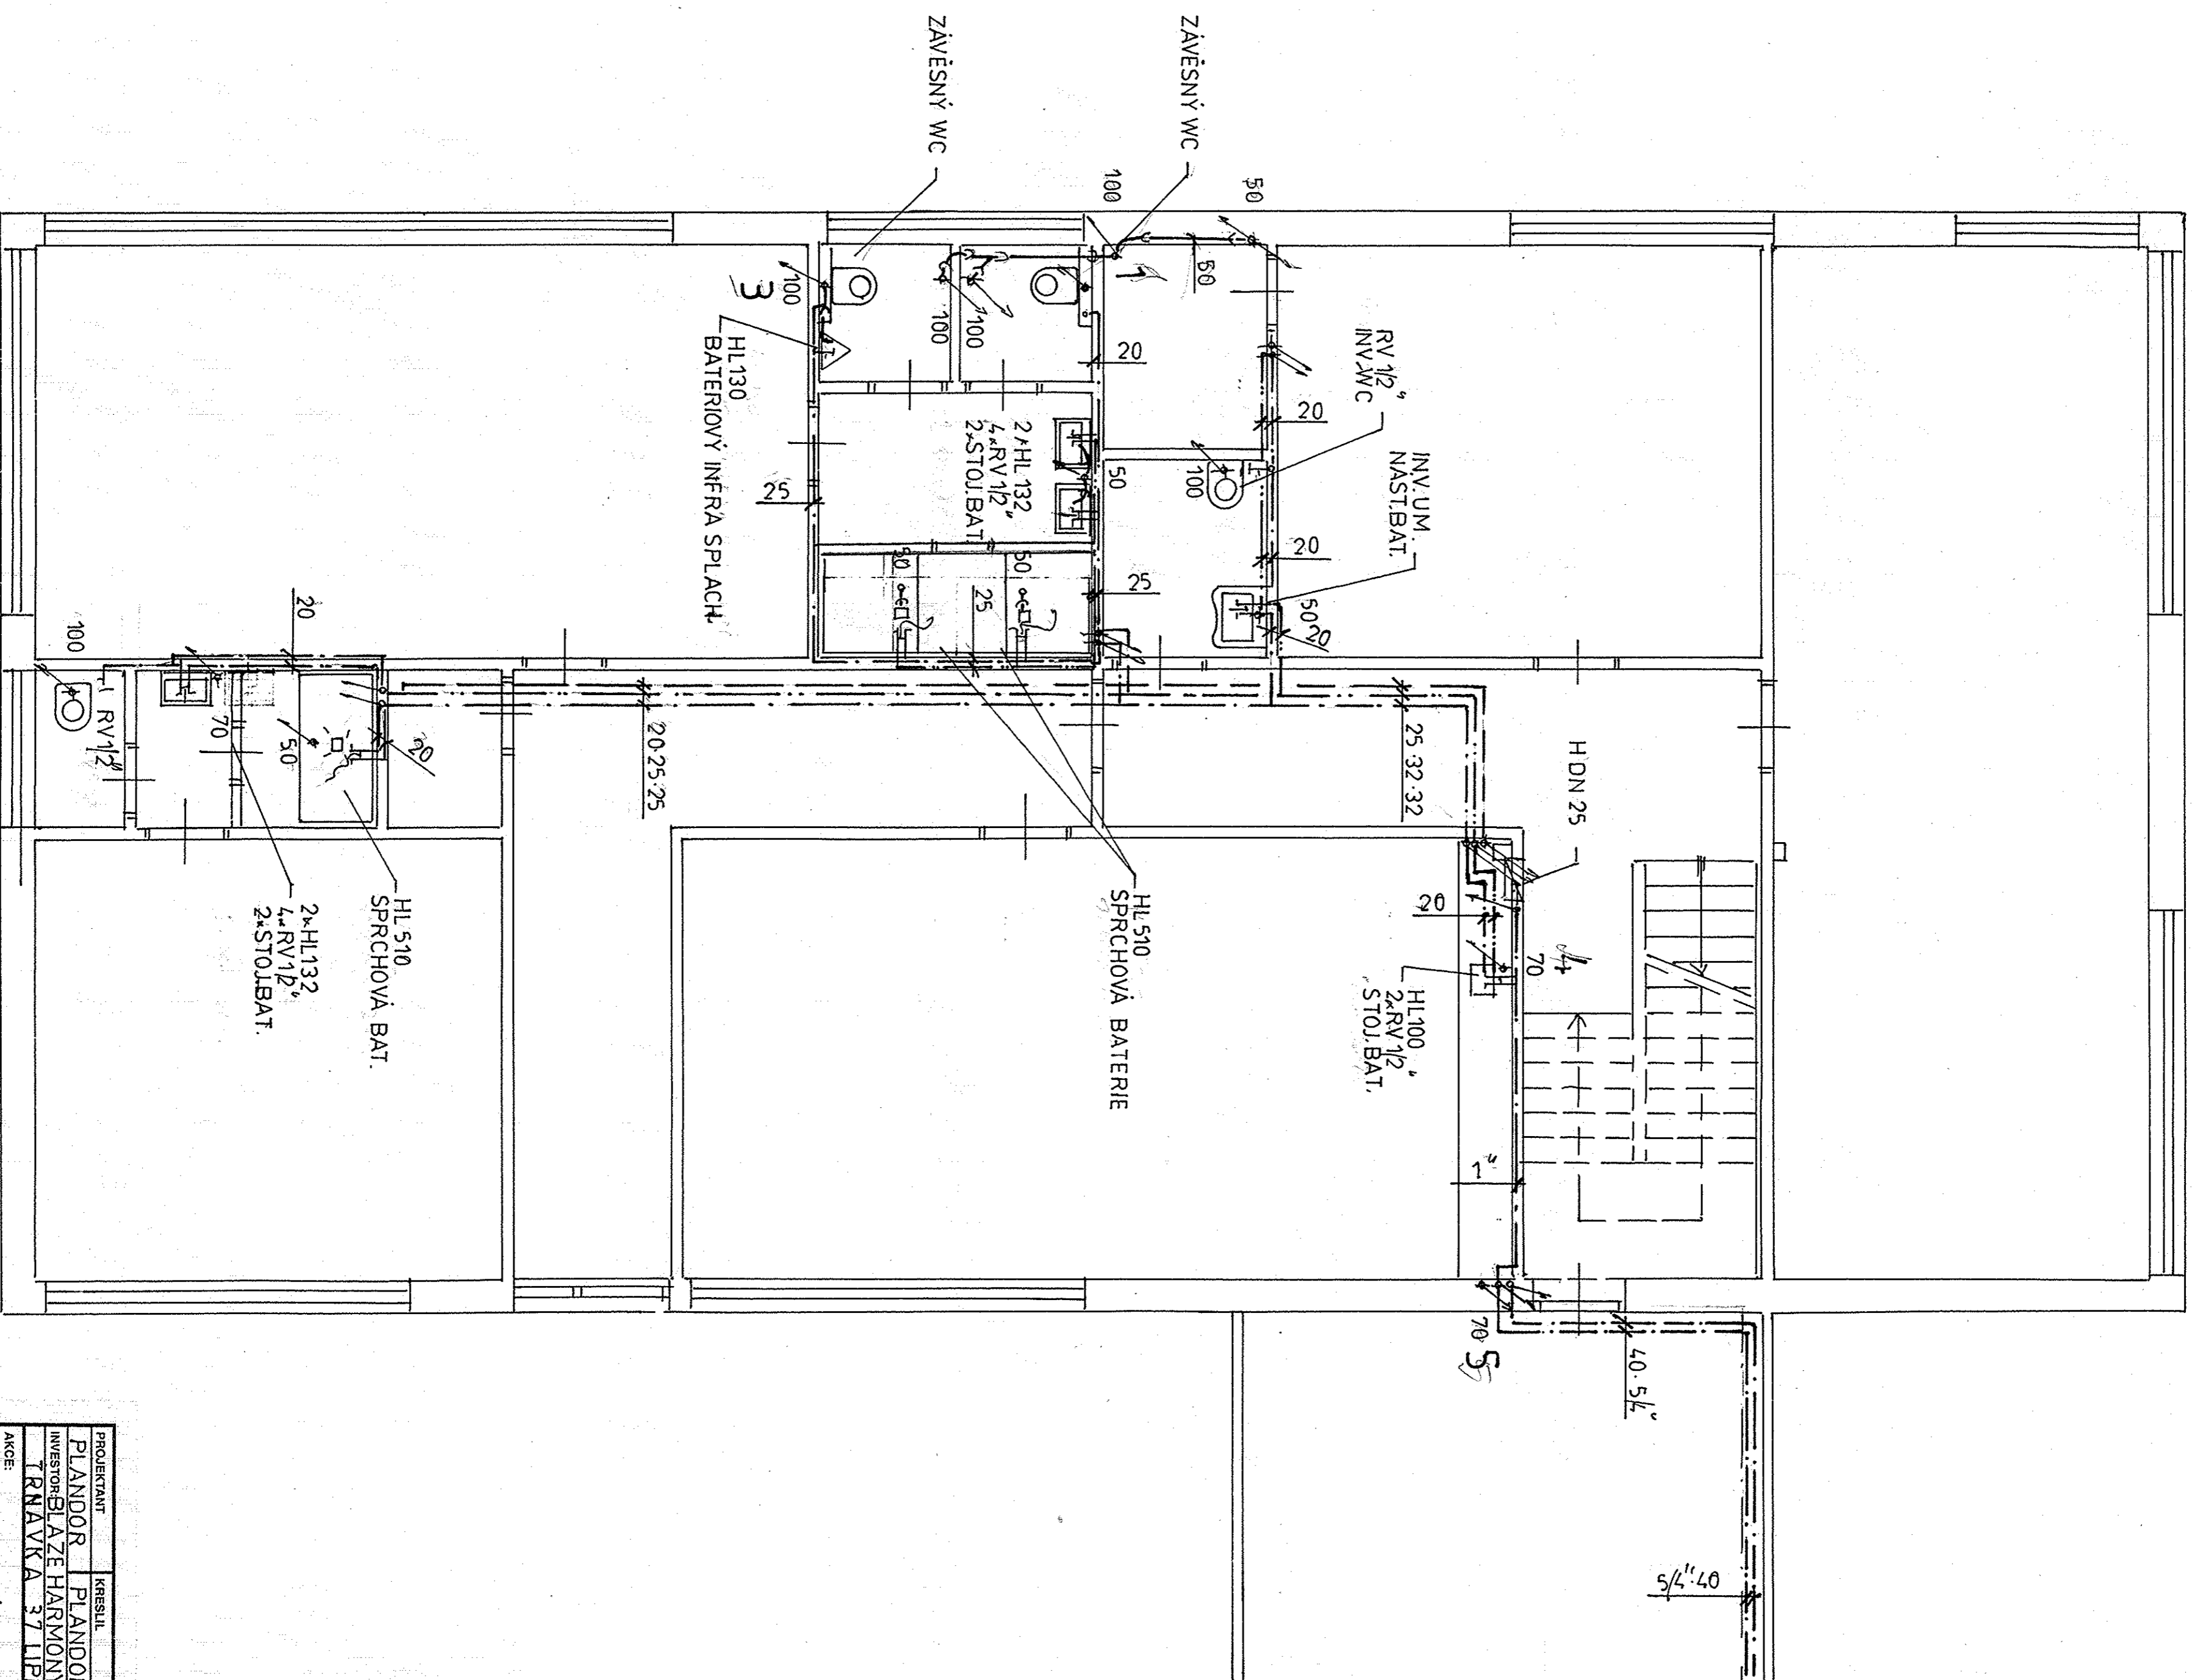

1.N.P. 1:50

PROJEKTANT	KRESLIL	FORMÁT	6 A 4
PLANDOR	PLANDOR	DATUM	12.10.19
INVESTOR	BLAŽE HARMONY S.T.O.	ÚČEL	SP
TRÁVKA	37 LIPNIK NA OBČOVU	ZAK. ČÍSLO	
ARCE:	NOVOSTAVBA VÝROBNĚ-SKLADOVACÍHO	MEŘÍTKO:	1:50
	AREálu TRÁVKA	č. vvk.:	D.1.302
OBSAH:	AB-ZTI 1.N.P.		